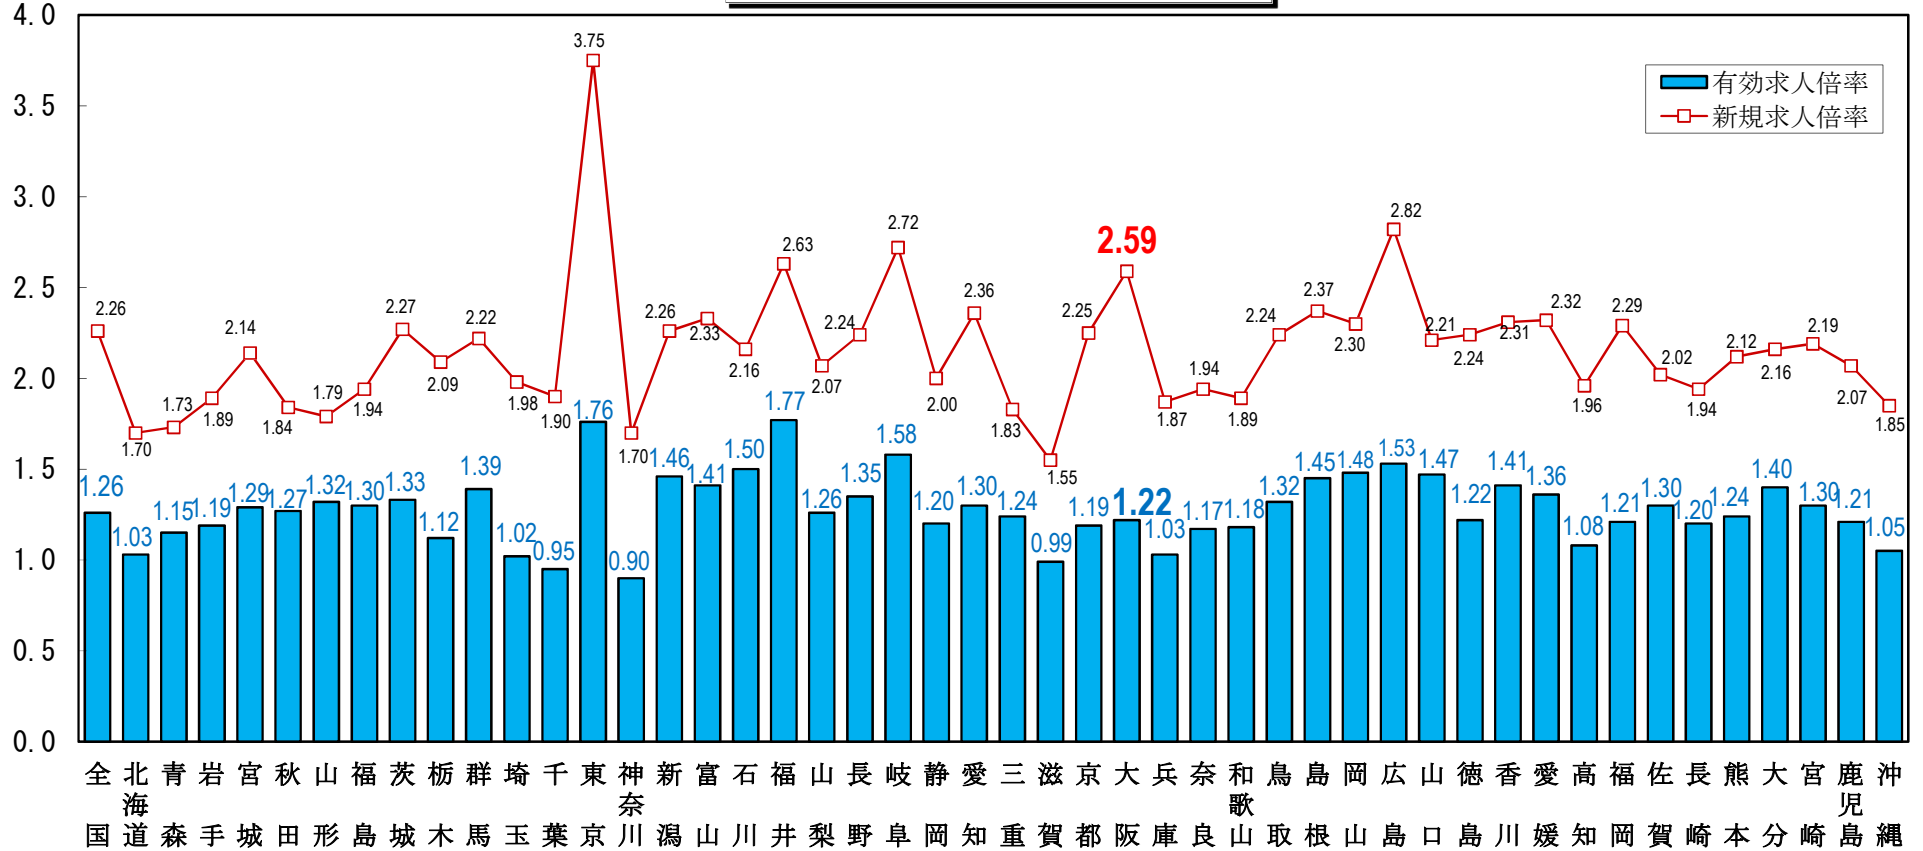

全国の求人倍率（季節調整値）
（令和6年2月）

単位：（倍）

（注）パートタイムを含む。