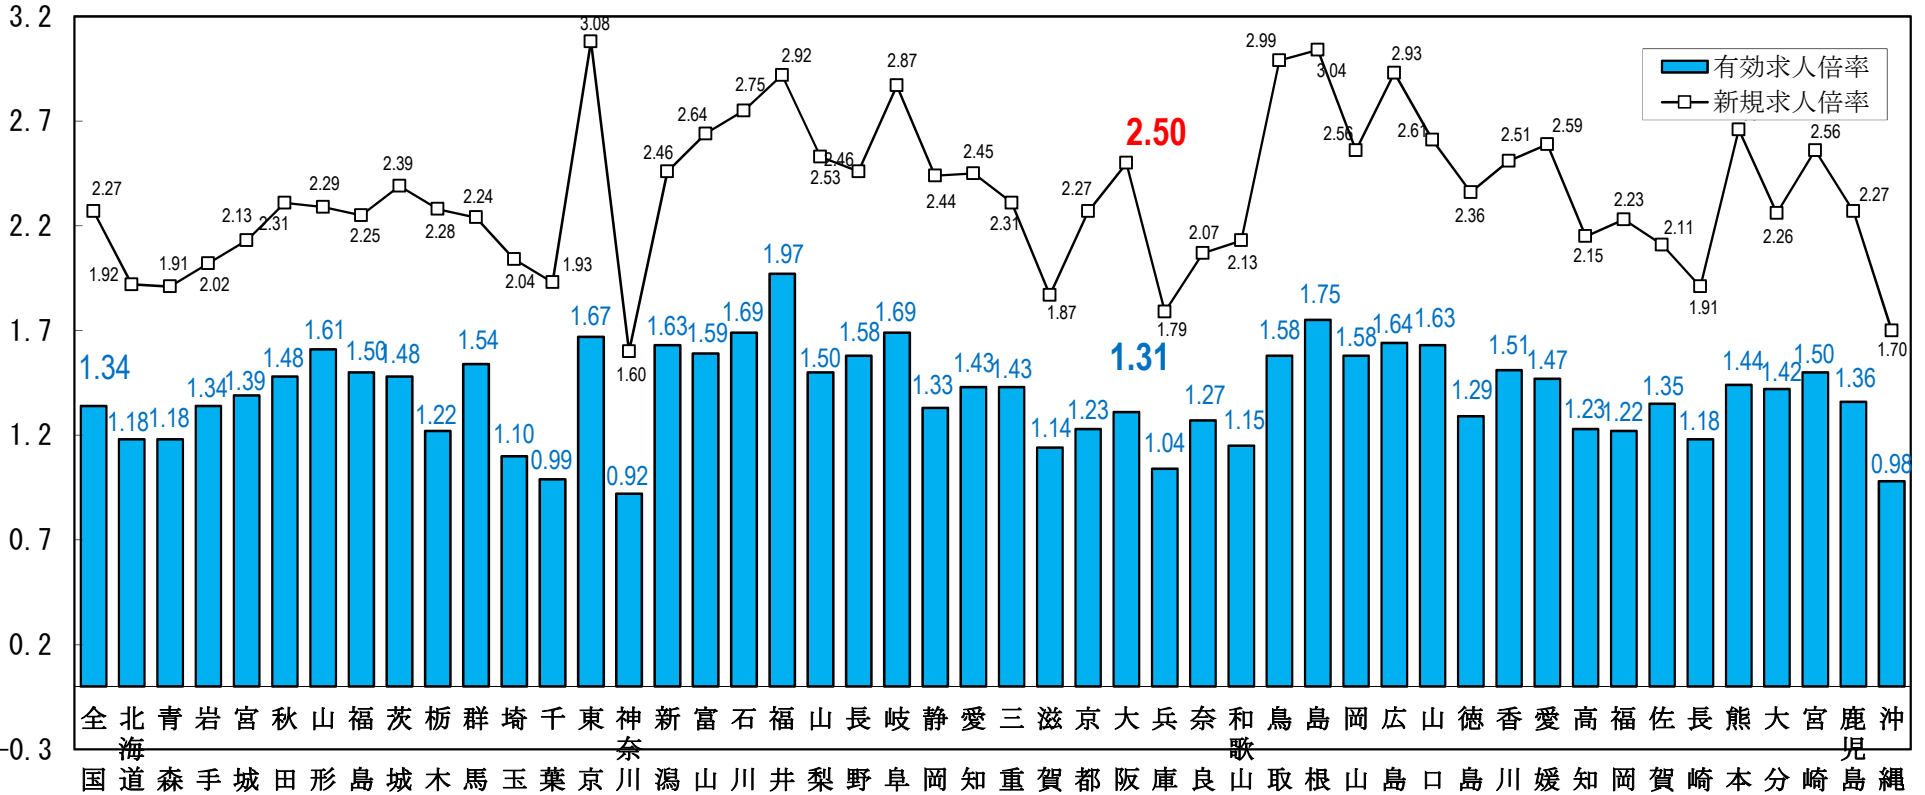

全国の求人倍率（季節調整値）
（令和4年9月）

単位：（倍）

(注) パートタイムを含む。