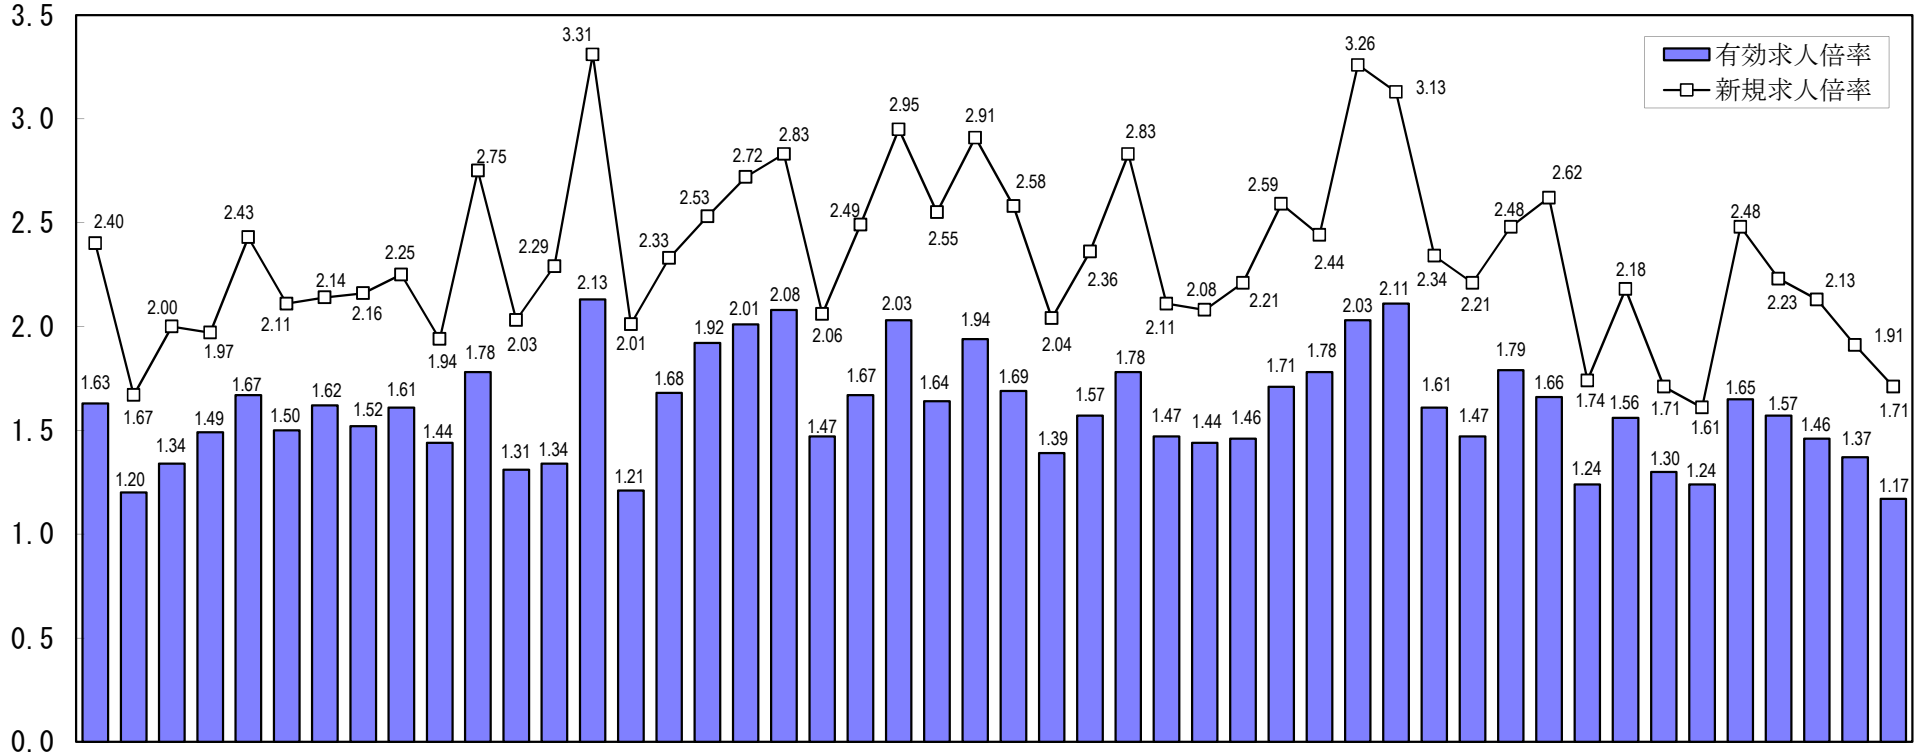

全国の求人倍率（季節調整値）
（平成30年11月）

単位：（倍）

全北青岩宮秋山福茨栃群埼千東神新富石福山長岐静愛三滋京大兵奈和鳥島島岡広山徳香愛高福佐長熊大宮鹿沖
海道森手城田形島城木馬玉葉京川瀧山川井梨野阜岡知重賀都阪庫良山取根山島口島川媛知岡賀崎本分崎島縄

(注) パートタイムを含む。