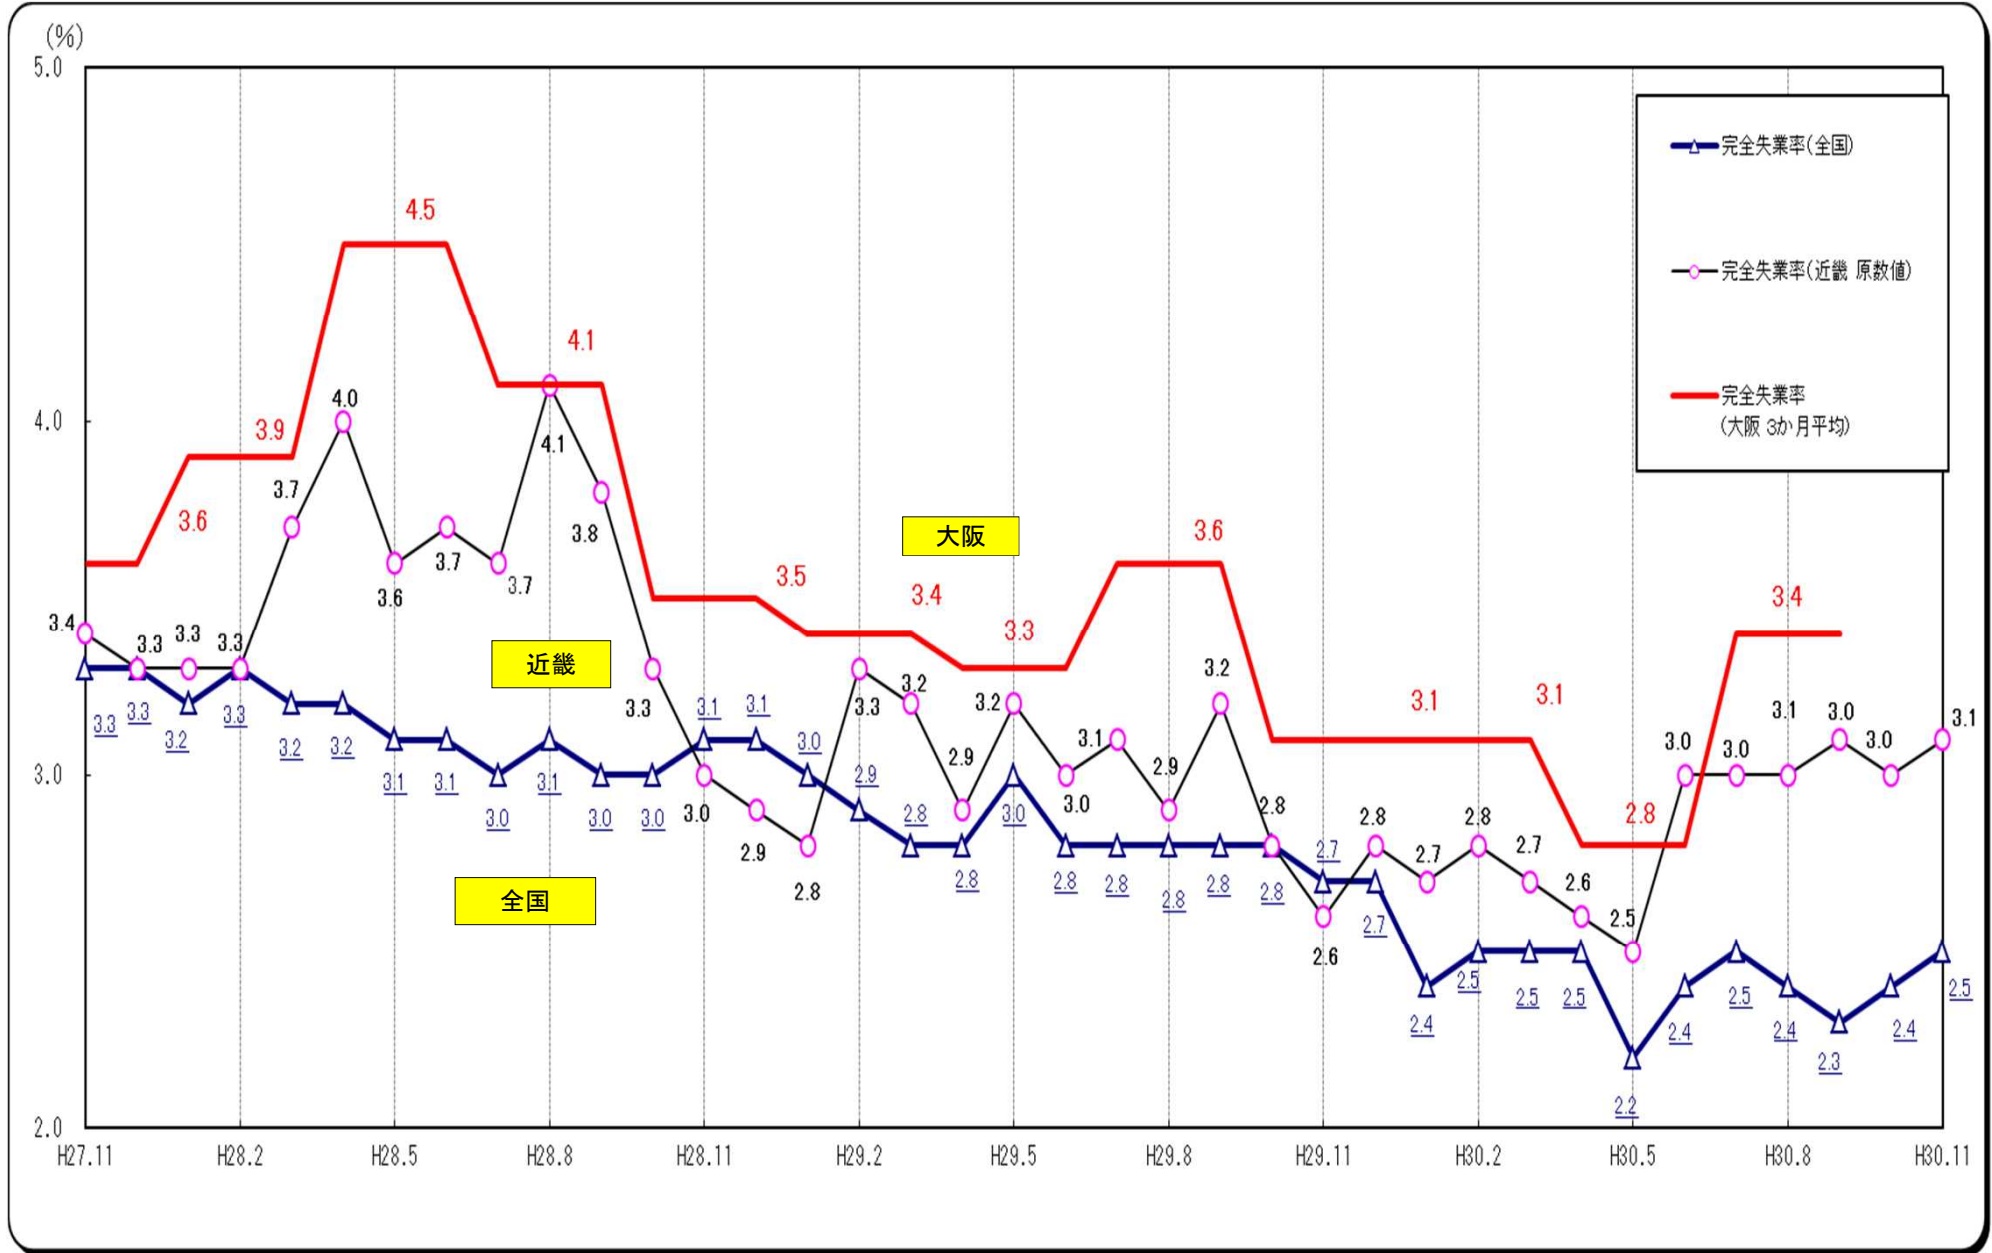

○完全失業率の推移（全国・近畿・大阪 月別（大阪は四半期別））

(資料出所) 総務省「労働力調査」 注1. 全国は季節調整値。近畿・大阪は原数値。