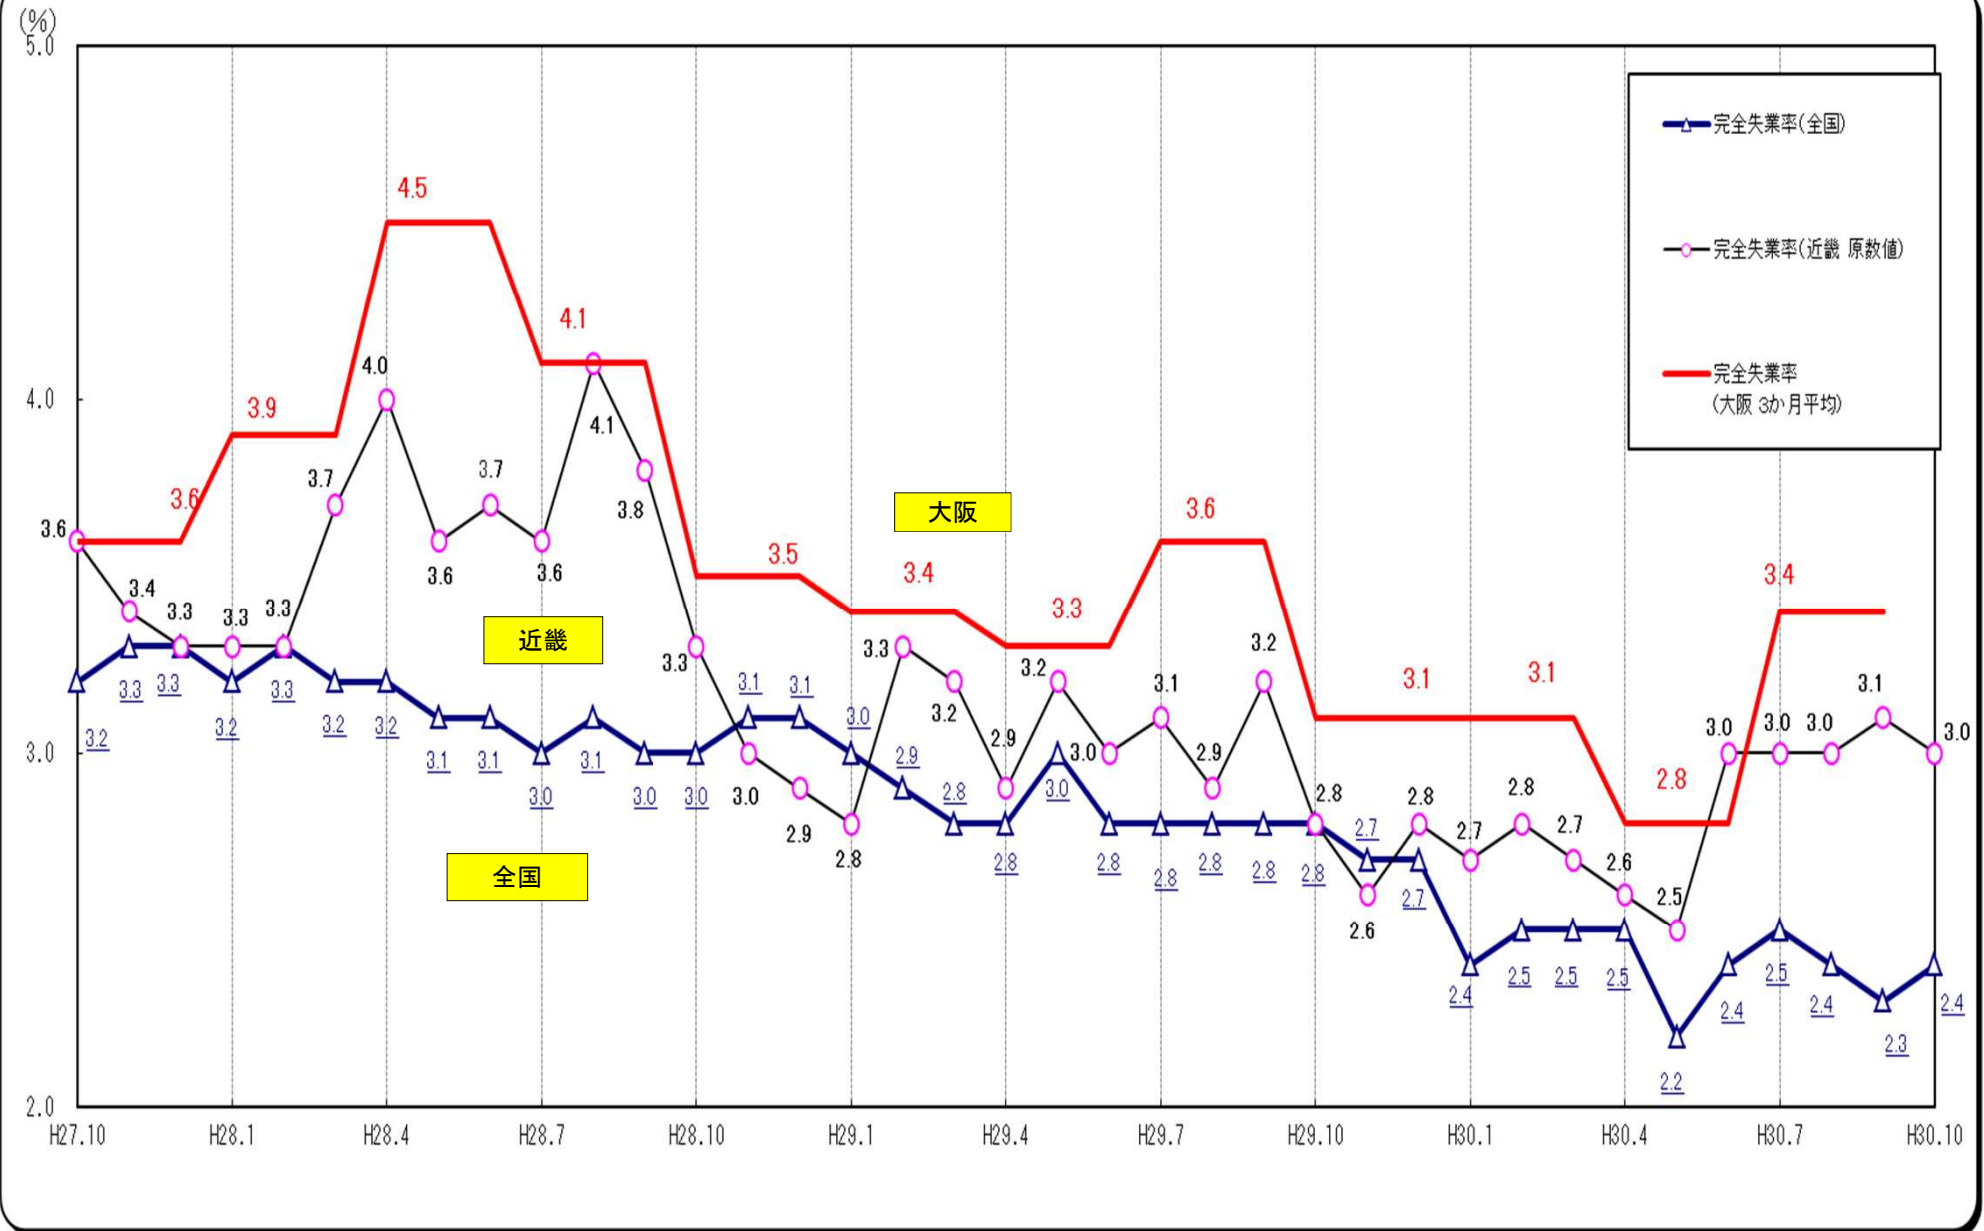

○完全失業率の推移（全国・近畿・大阪 月別（大阪は四半期別））

(資料出所) 総務省「労働力調査」 注1. 全国は季節調整値。近畿・大阪は原数値。