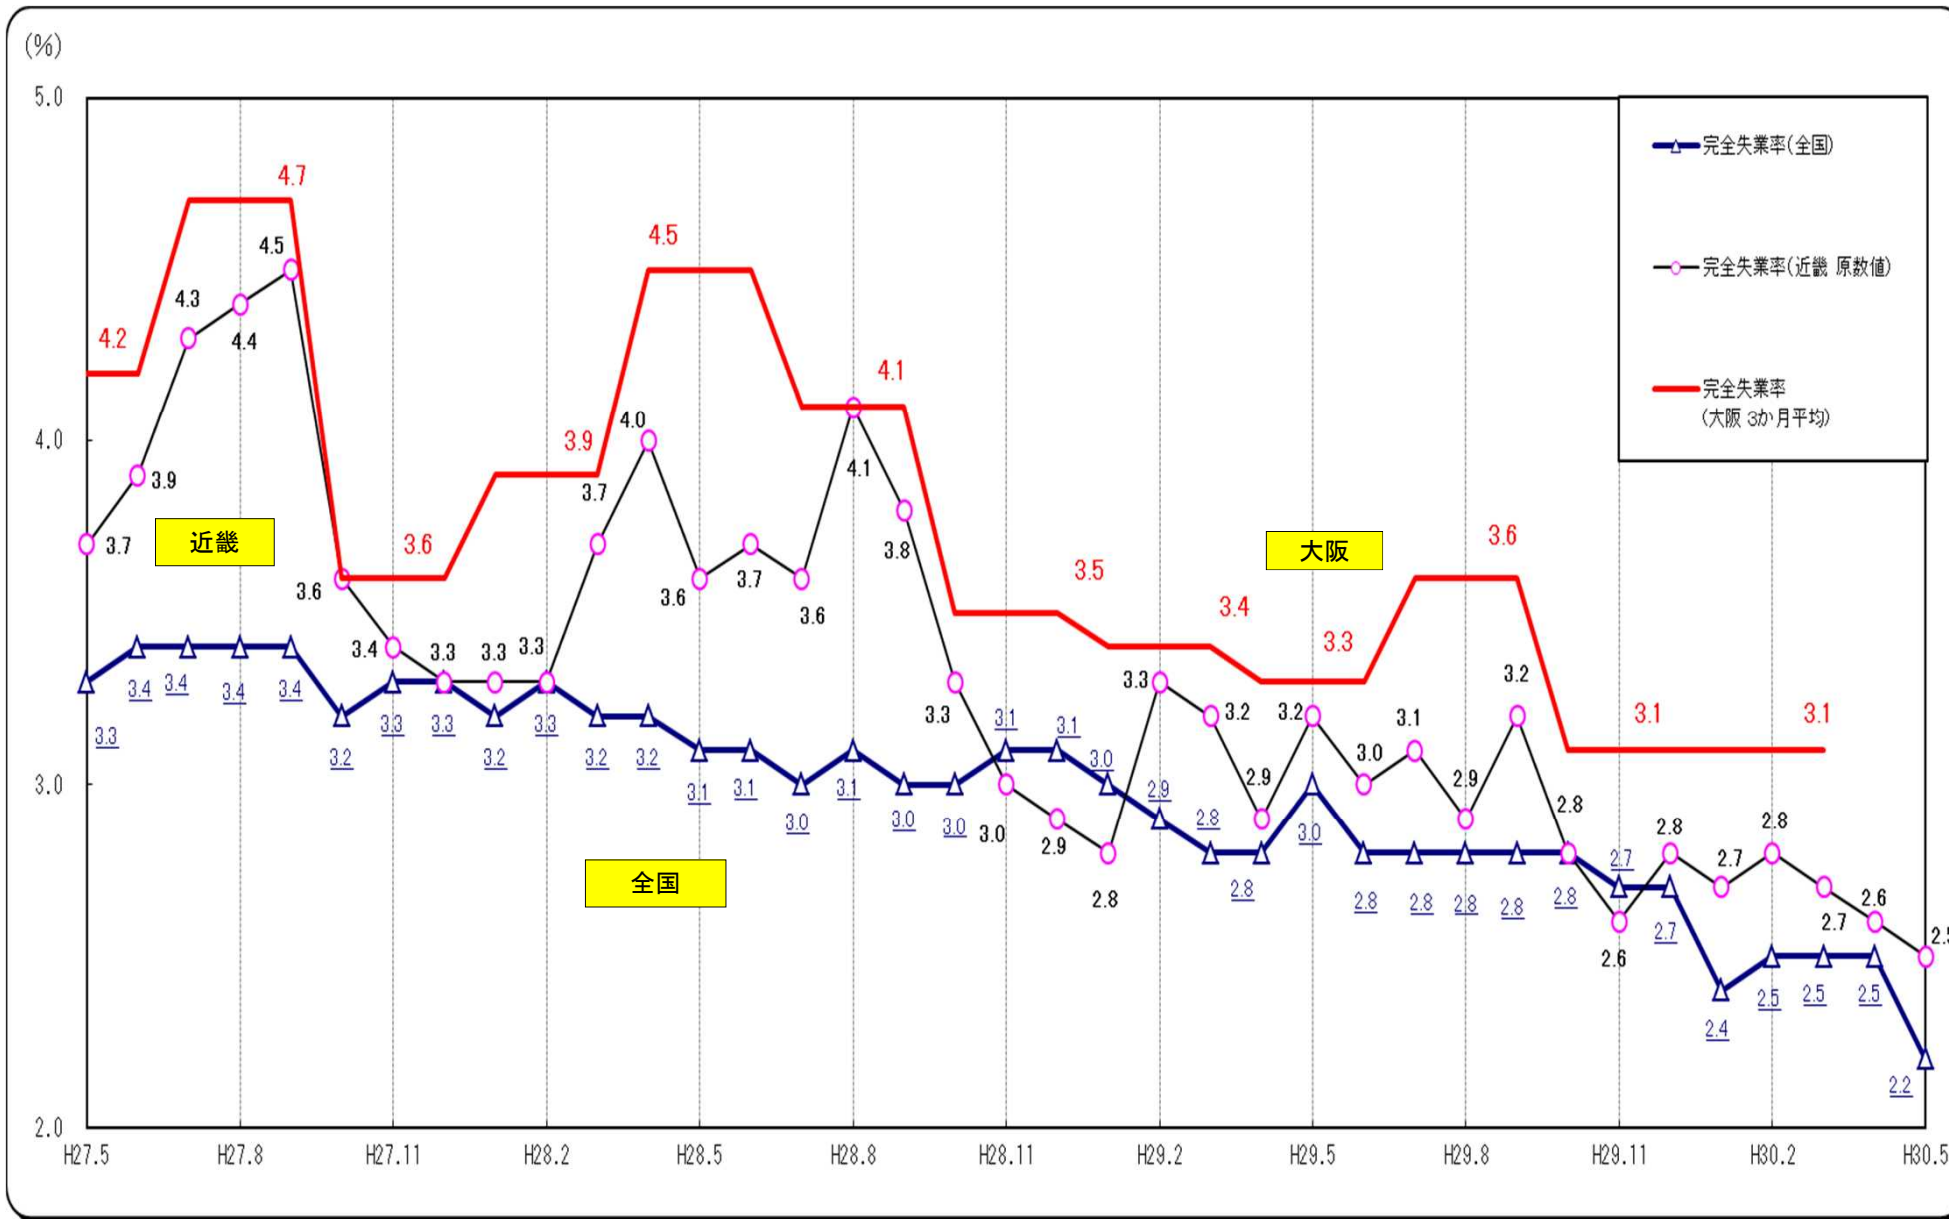

○完全失業率の推移（全国・近畿・大阪 月別（大阪は四半期別））

（資料出所）総務省「労働力調査」 注1. 全国は季節調整値。近畿・大阪は原数値。