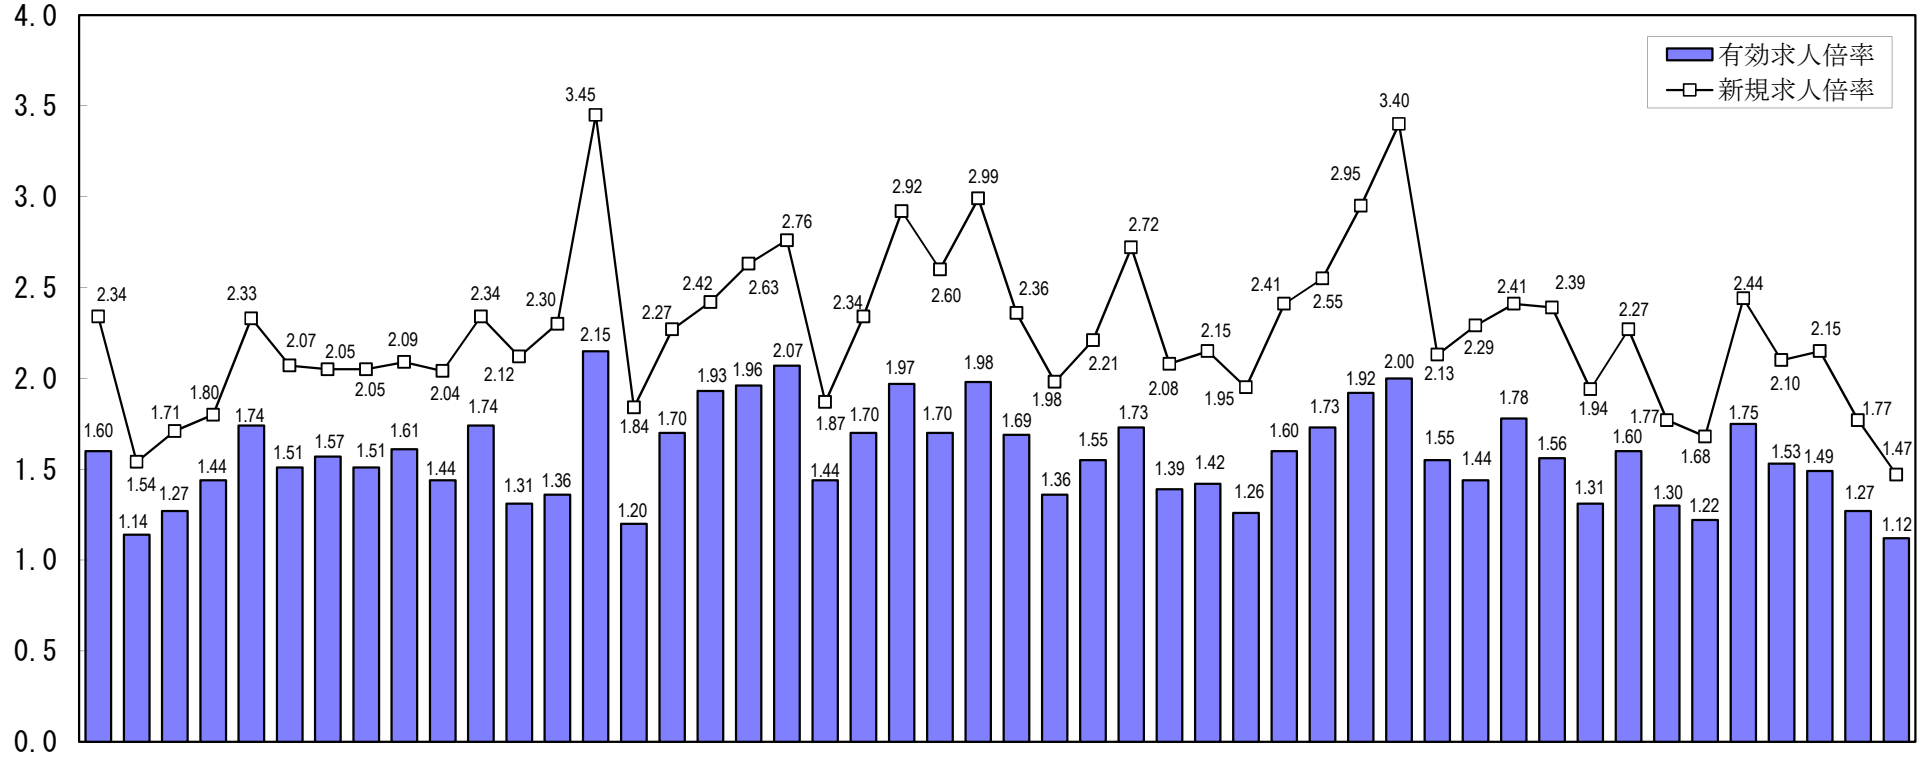

全国の求人倍率（季節調整値）
（平成30年5月）

単位：（倍）

全北青岩宮秋山福茨栃群埼千東神新富石福山長岐静愛三滋京大兵奈和鳥島岡広山徳香愛高福佐長熊大宮鹿沖
海 道 森 手 城 田 形 島 城 木 馬 玉 葉 京 川 潟 山 川 井 梨 野 阜 岡 知 重 賀 都 阪 庫 良 山 取 根 山 島 口 島 川 媛 知 岡 賀 崎 本 分 崎 島 縄
国 道 森 手 城 田 形 島 城 木 馬 玉 葉 京 川 潟 山 川 井 梨 野 阜 岡 知 重 賀 都 阪 庫 良 山 取 根 山 島 口 島 川 媛 知 岡 賀 崎 本 分 崎 島 縄