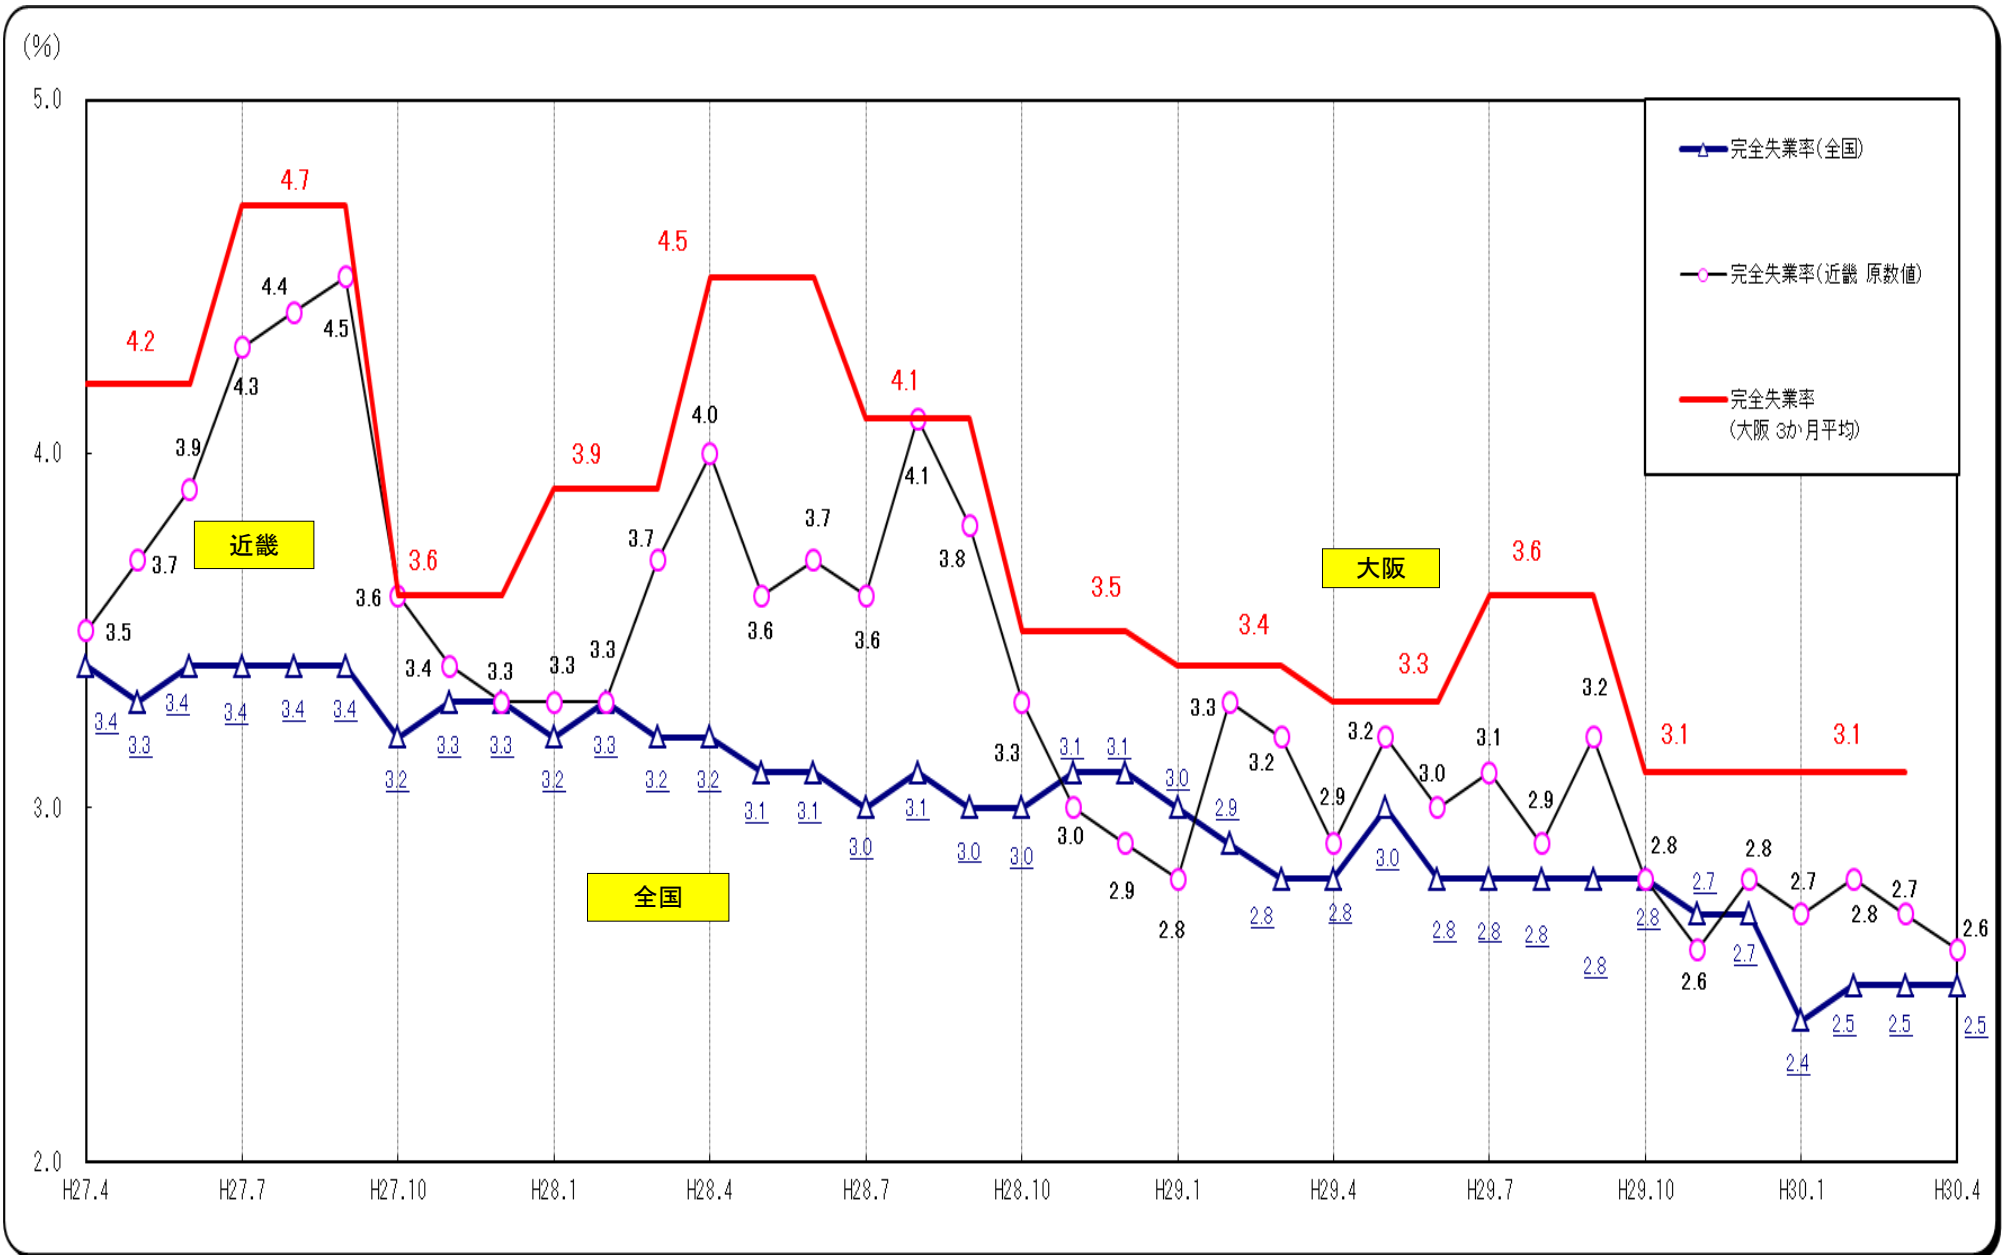

○完全失業率の推移（全国・近畿・大阪 月別（大阪は四半期別））

(資料出所) 総務省「労働力調査」 注1. 全国は季節調整値。近畿・大阪は原数値。