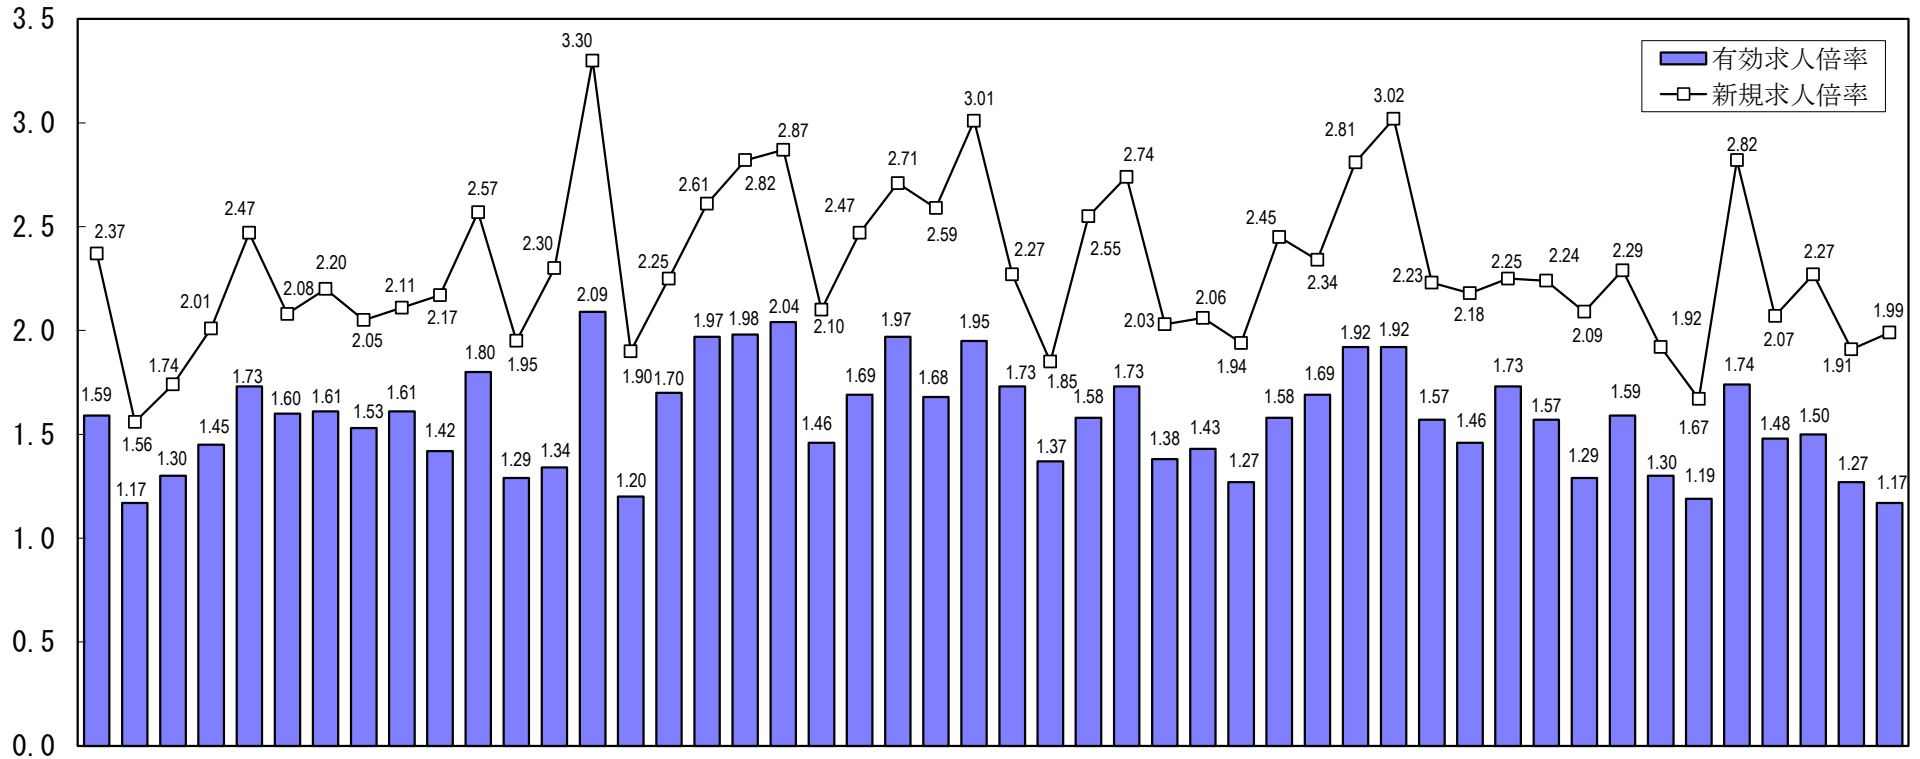

全国の求人倍率（季節調整値）  
（平成30年4月）

単位：（倍）

全北青岩宮秋山福茨栃群埼千東神新富石福山長岐静愛三滋京大兵奈和鳥島岡広山徳香愛高福佐長熊大宮鹿沖  
海 道 森 手 城 田 形 島 城 木 馬 玉 葉 京 川 瀨 山 川 井 梨 野 阜 岡 知 重 賀 都 阪 庫 良 山 取 根 山 島 口 島 川 媛 知 岡 賀 崎 本 分 崎 島 縄  
国 道

(注) パートタイムを含む。