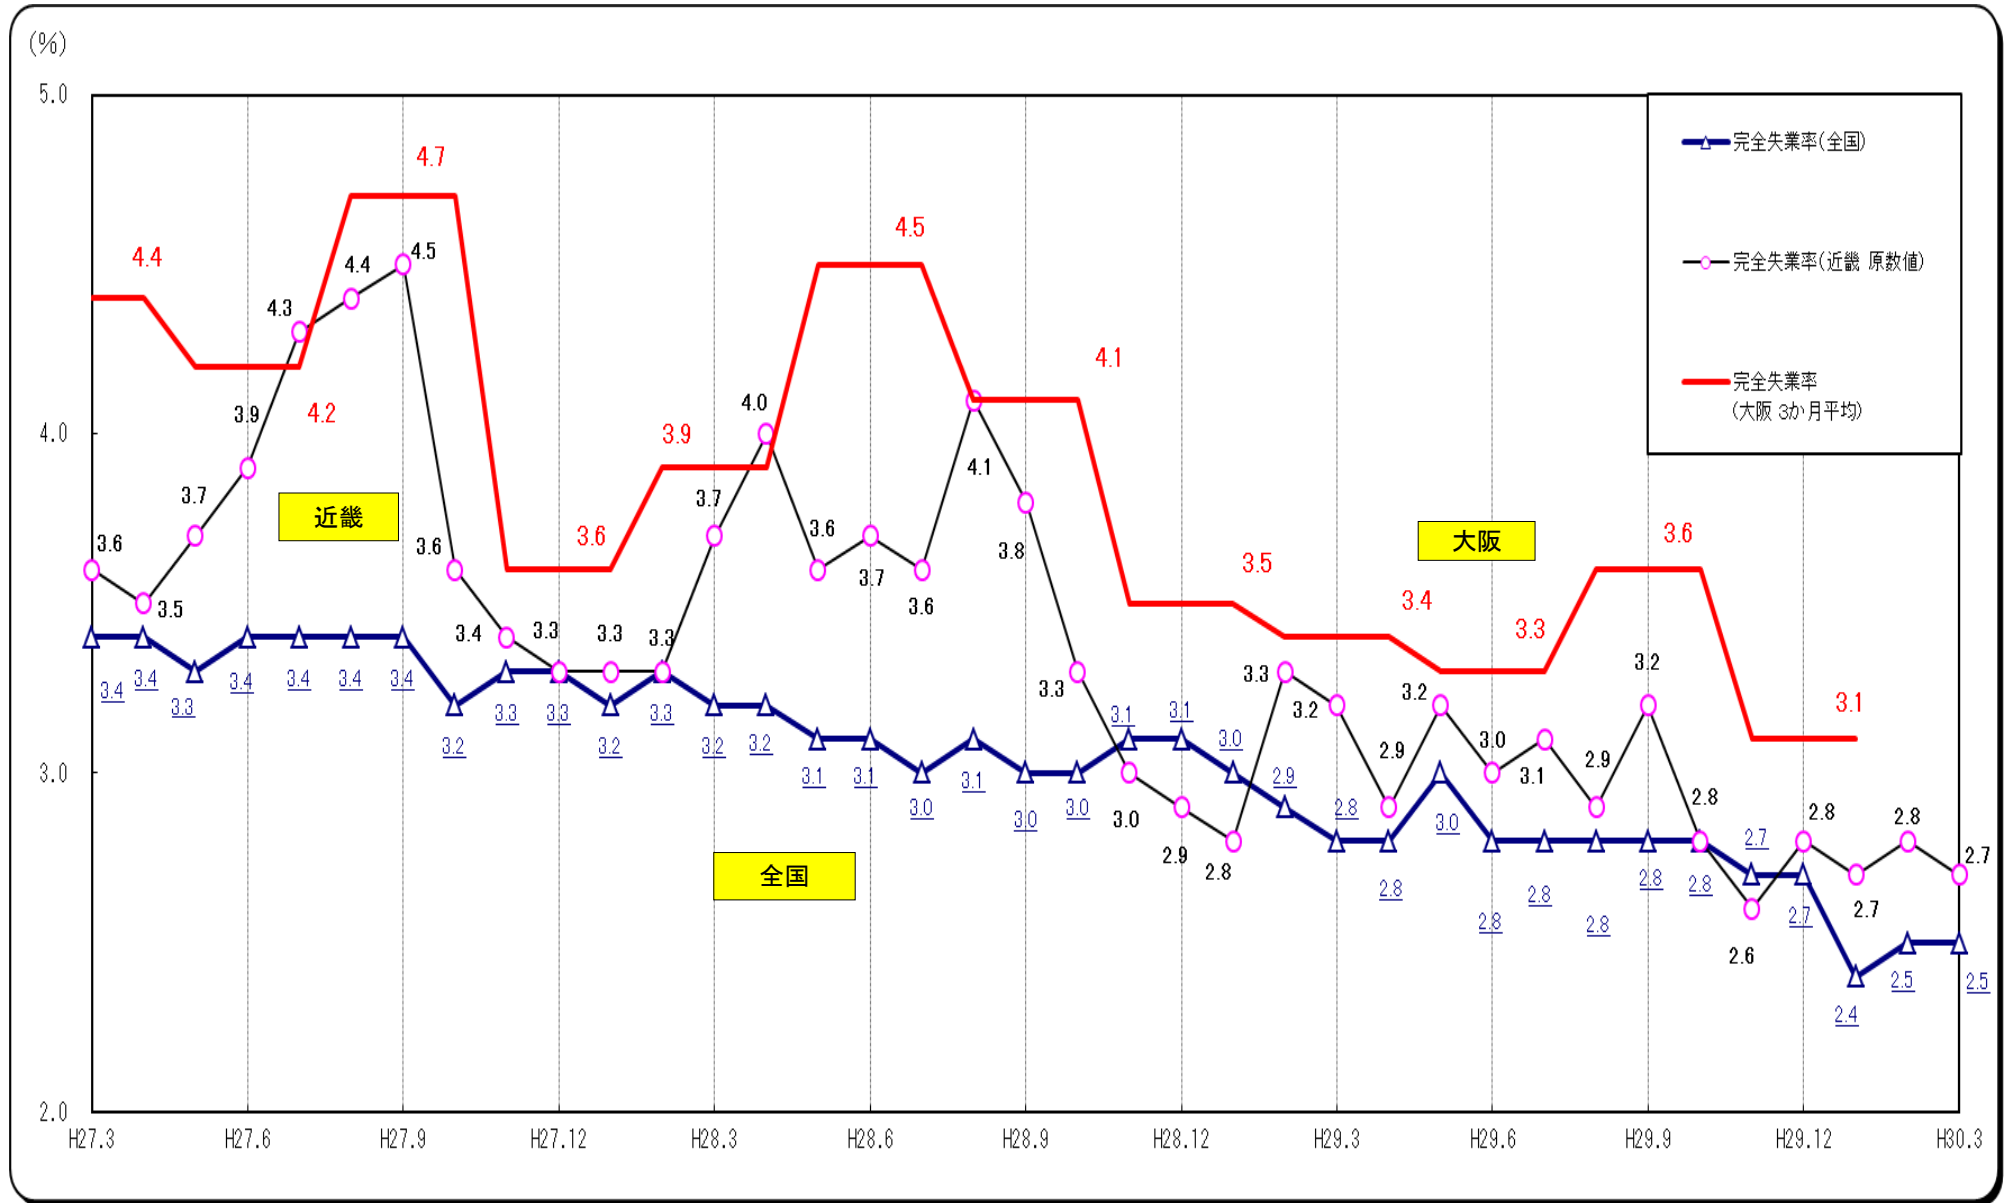

# ○完全失業率の推移（全国・近畿・大阪 月別（大阪は四半期別））

(資料出所) 総務省「労働力調査」 注1. 全国は季節調整値。近畿・大阪は原数値。