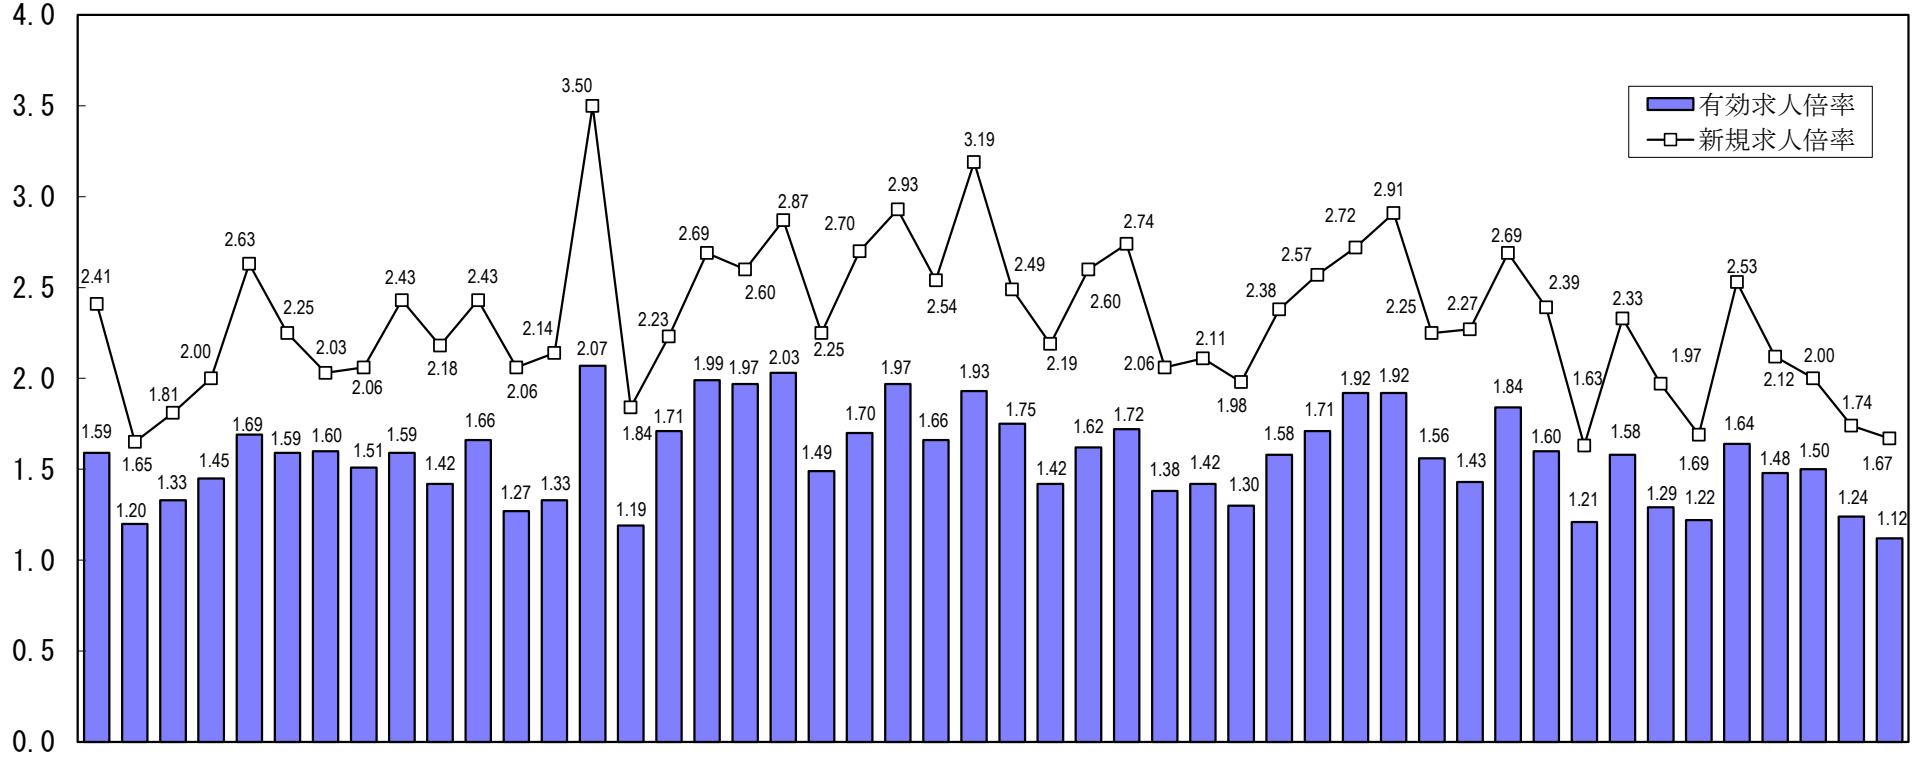

全国の求人倍率（季節調整値）
（平成30年3月）

単位：（倍）

全北青岩宮秋山福茨栃群埼千東神新富石福山長岐静愛三滋京大兵奈和鳥島岡広山徳香愛高福佐長熊大宮鹿沖
海 道 森 手 城 田 形 島 城 木 馬 玉 葉 京 川 瀧 山 川 井 梨 野 阜 岡 知 重 賀 都 阪 庫 良 山 歌 取 根 山 島 口 島 川 媛 知 岡 賀 崎 本 分 崎 島 縄

(注) パートタイムを含む。