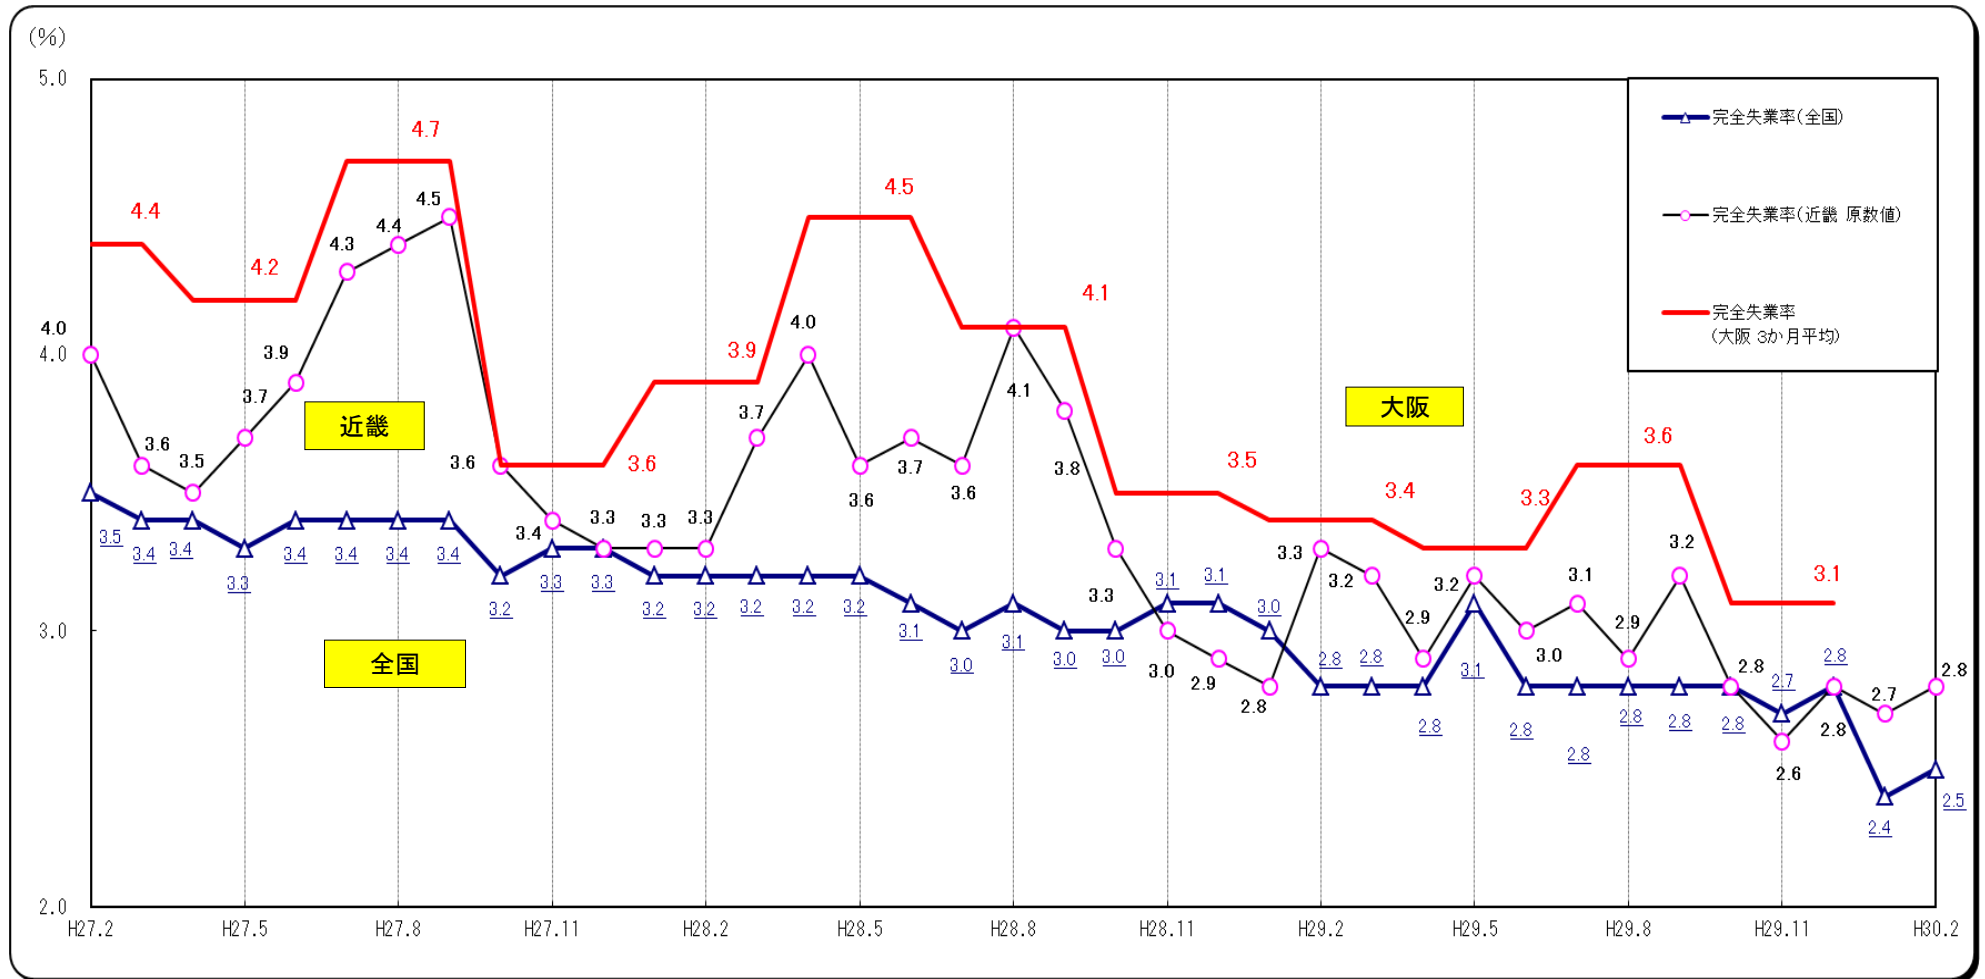

○完全失業率の推移（全国・近畿・大阪 月別（大阪は四半期別））

(資料出所) 総務省「労働力調査」 注1. 全国は季節調整値。近畿・大阪は原数値。