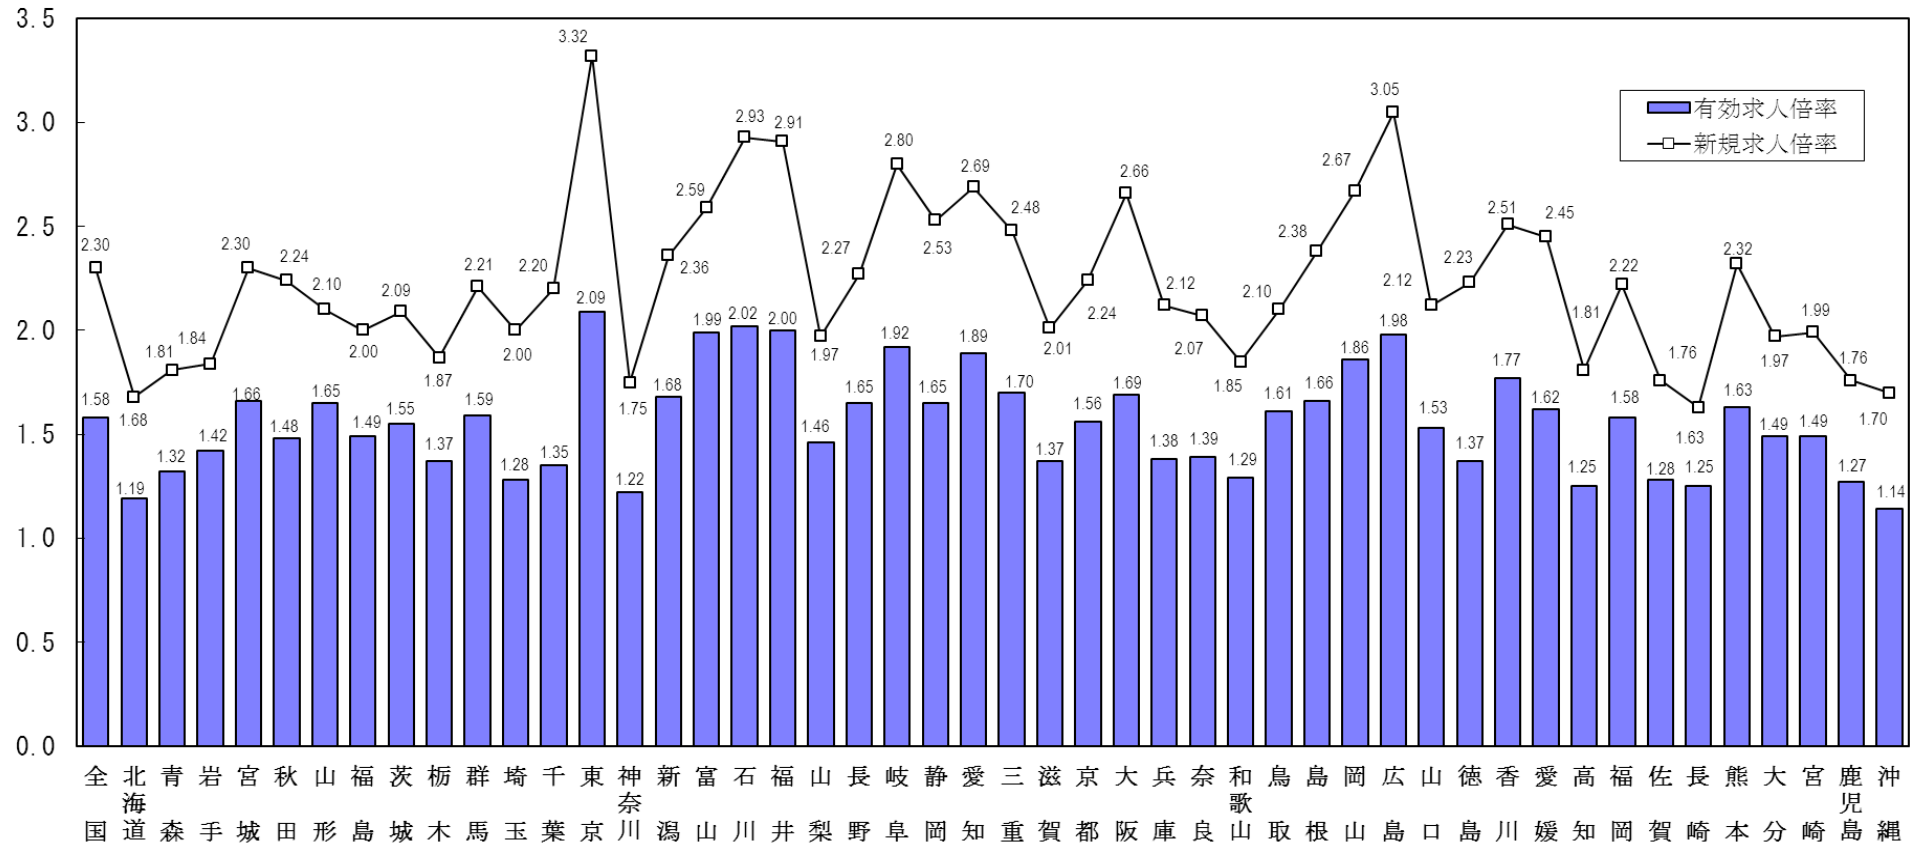

全国の求人倍率（季節調整値）
（平成30年2月）

単位：（倍）

（注）パートタイムを含む。