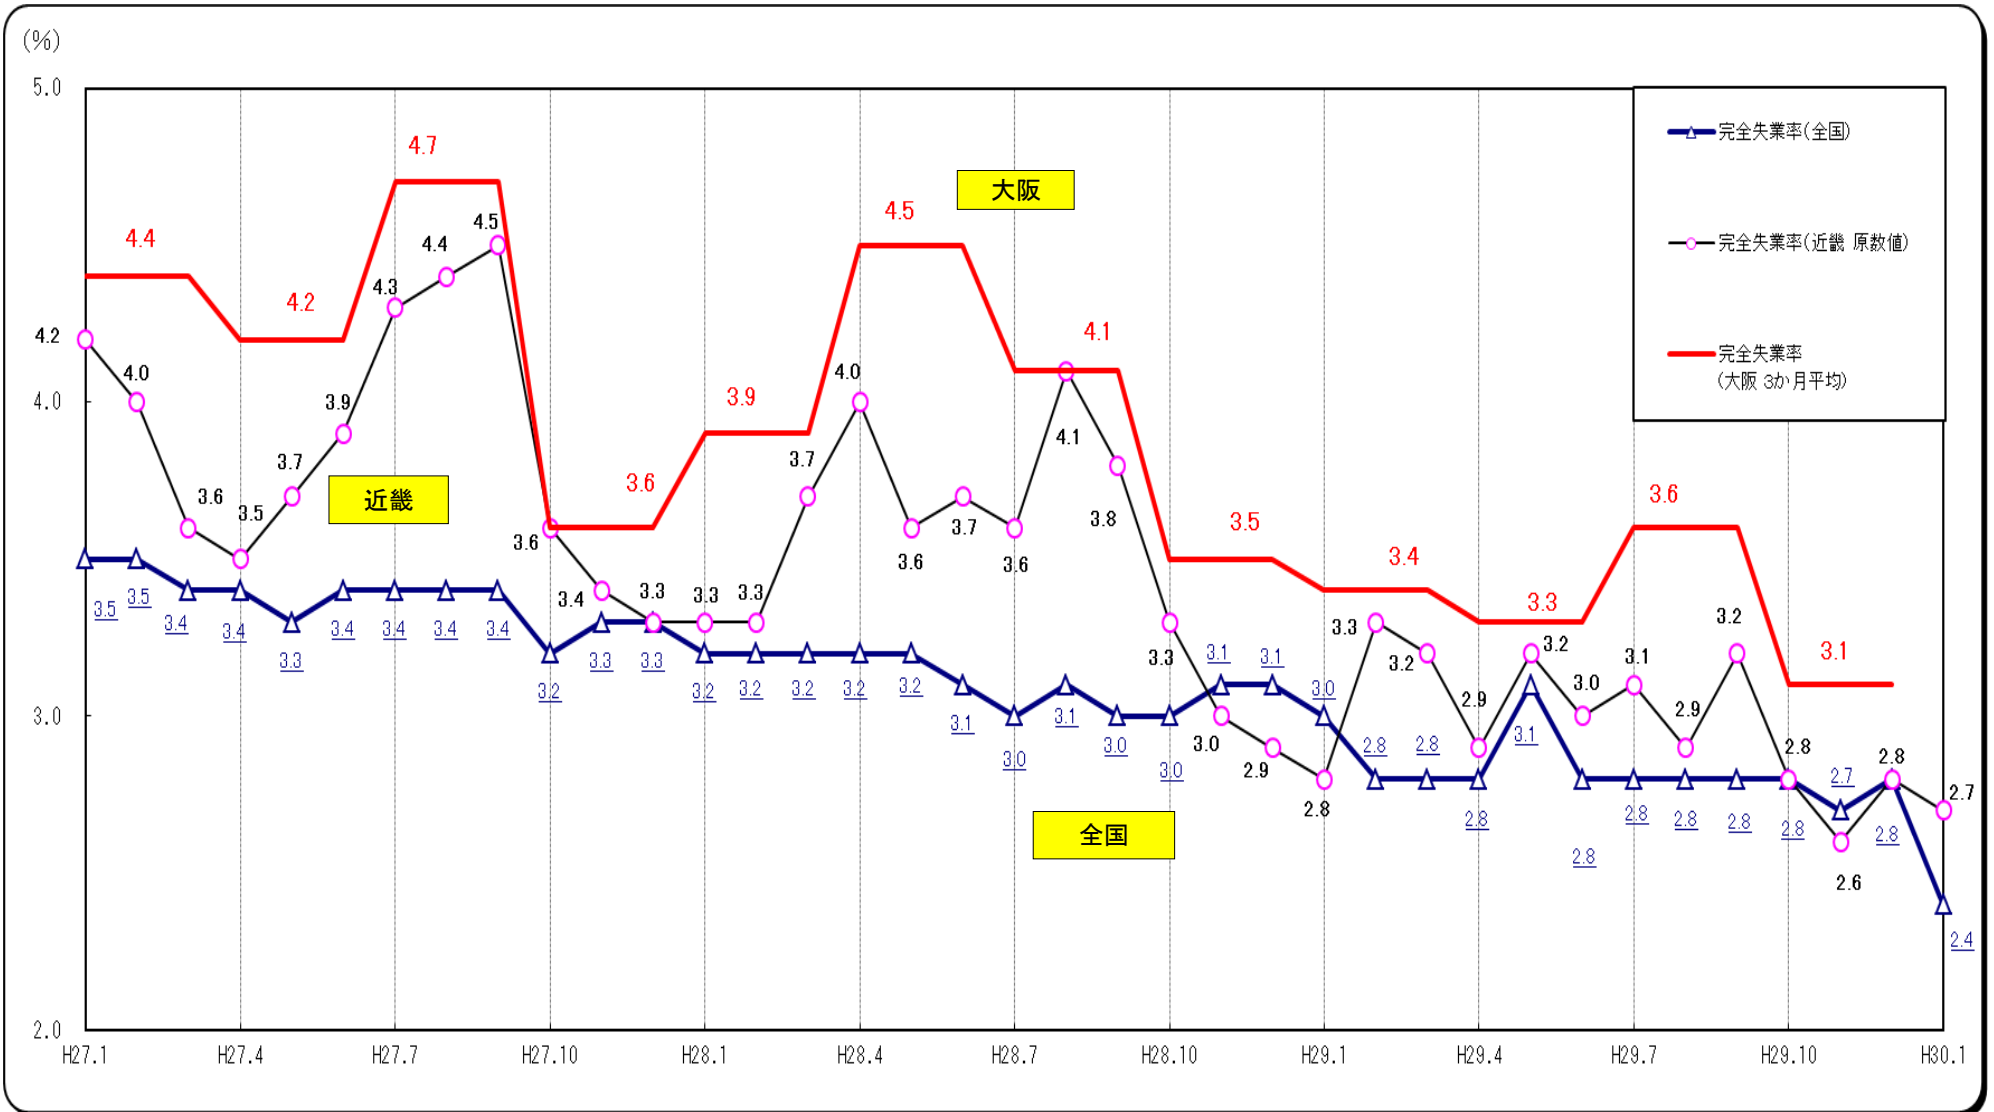

○完全失業率の推移（全国・近畿・大阪 月別（大阪は四半期別））

(資料出所) 総務省「労働力調査」 注1. 全国は季節調整値。近畿・大阪は原数値。