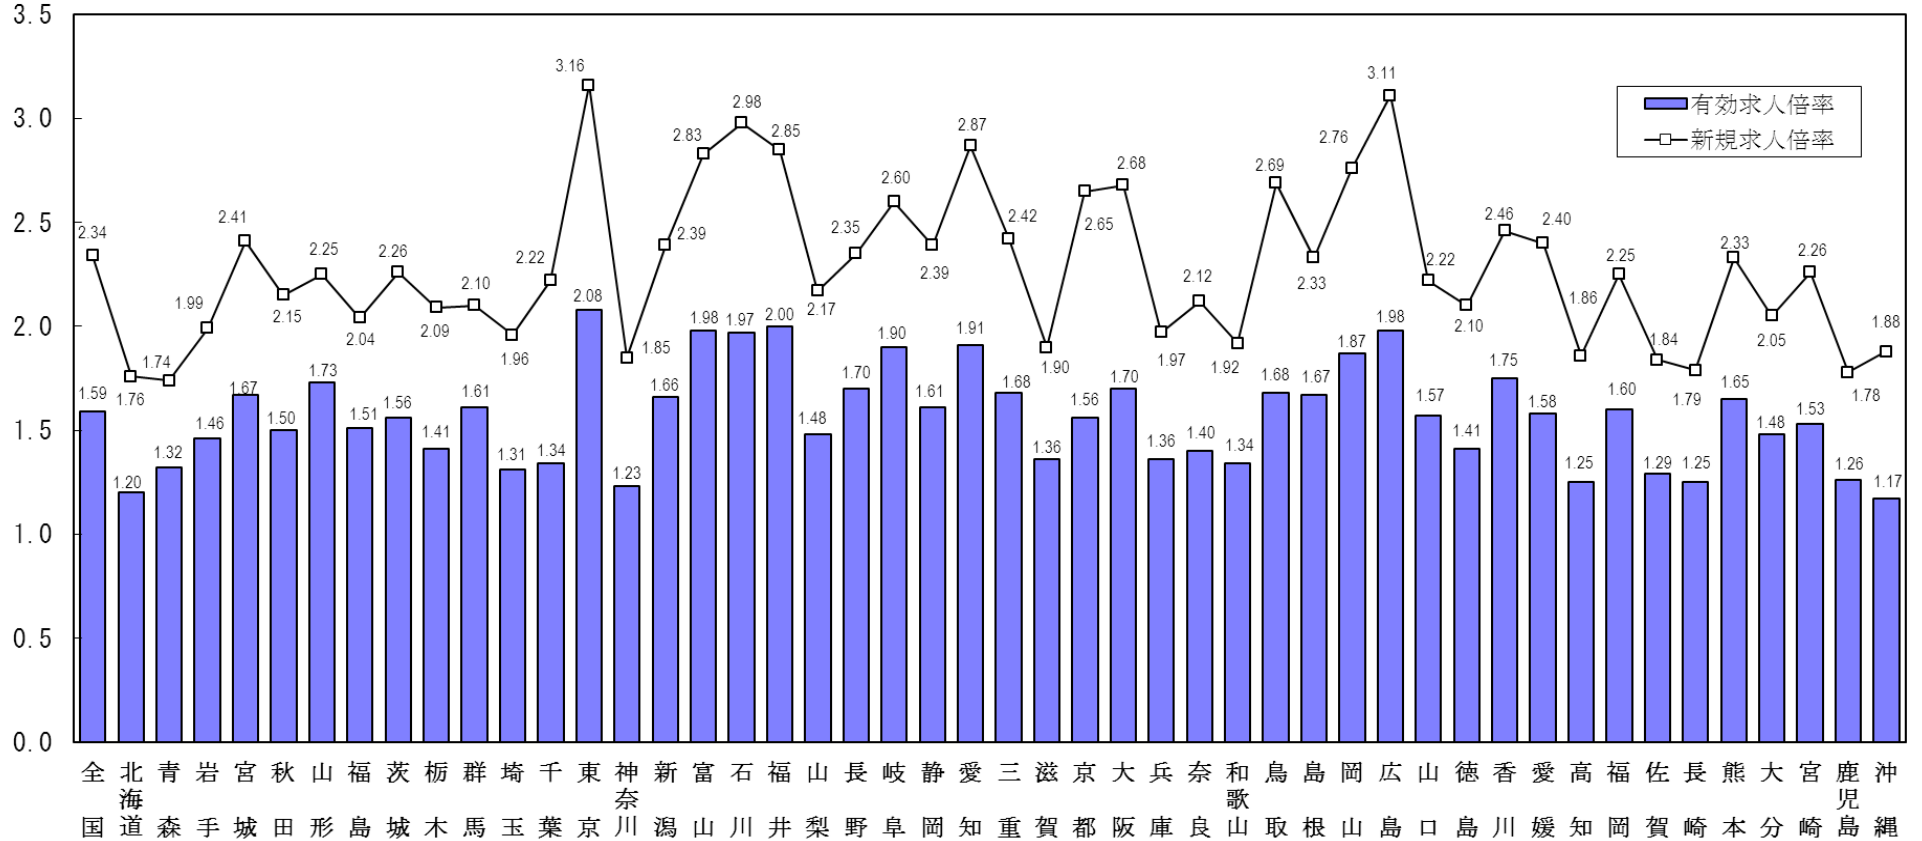

全国の求人倍率（季節調整値）  
（平成30年1月）

単位：(倍)

(注) パートタイムを含む。