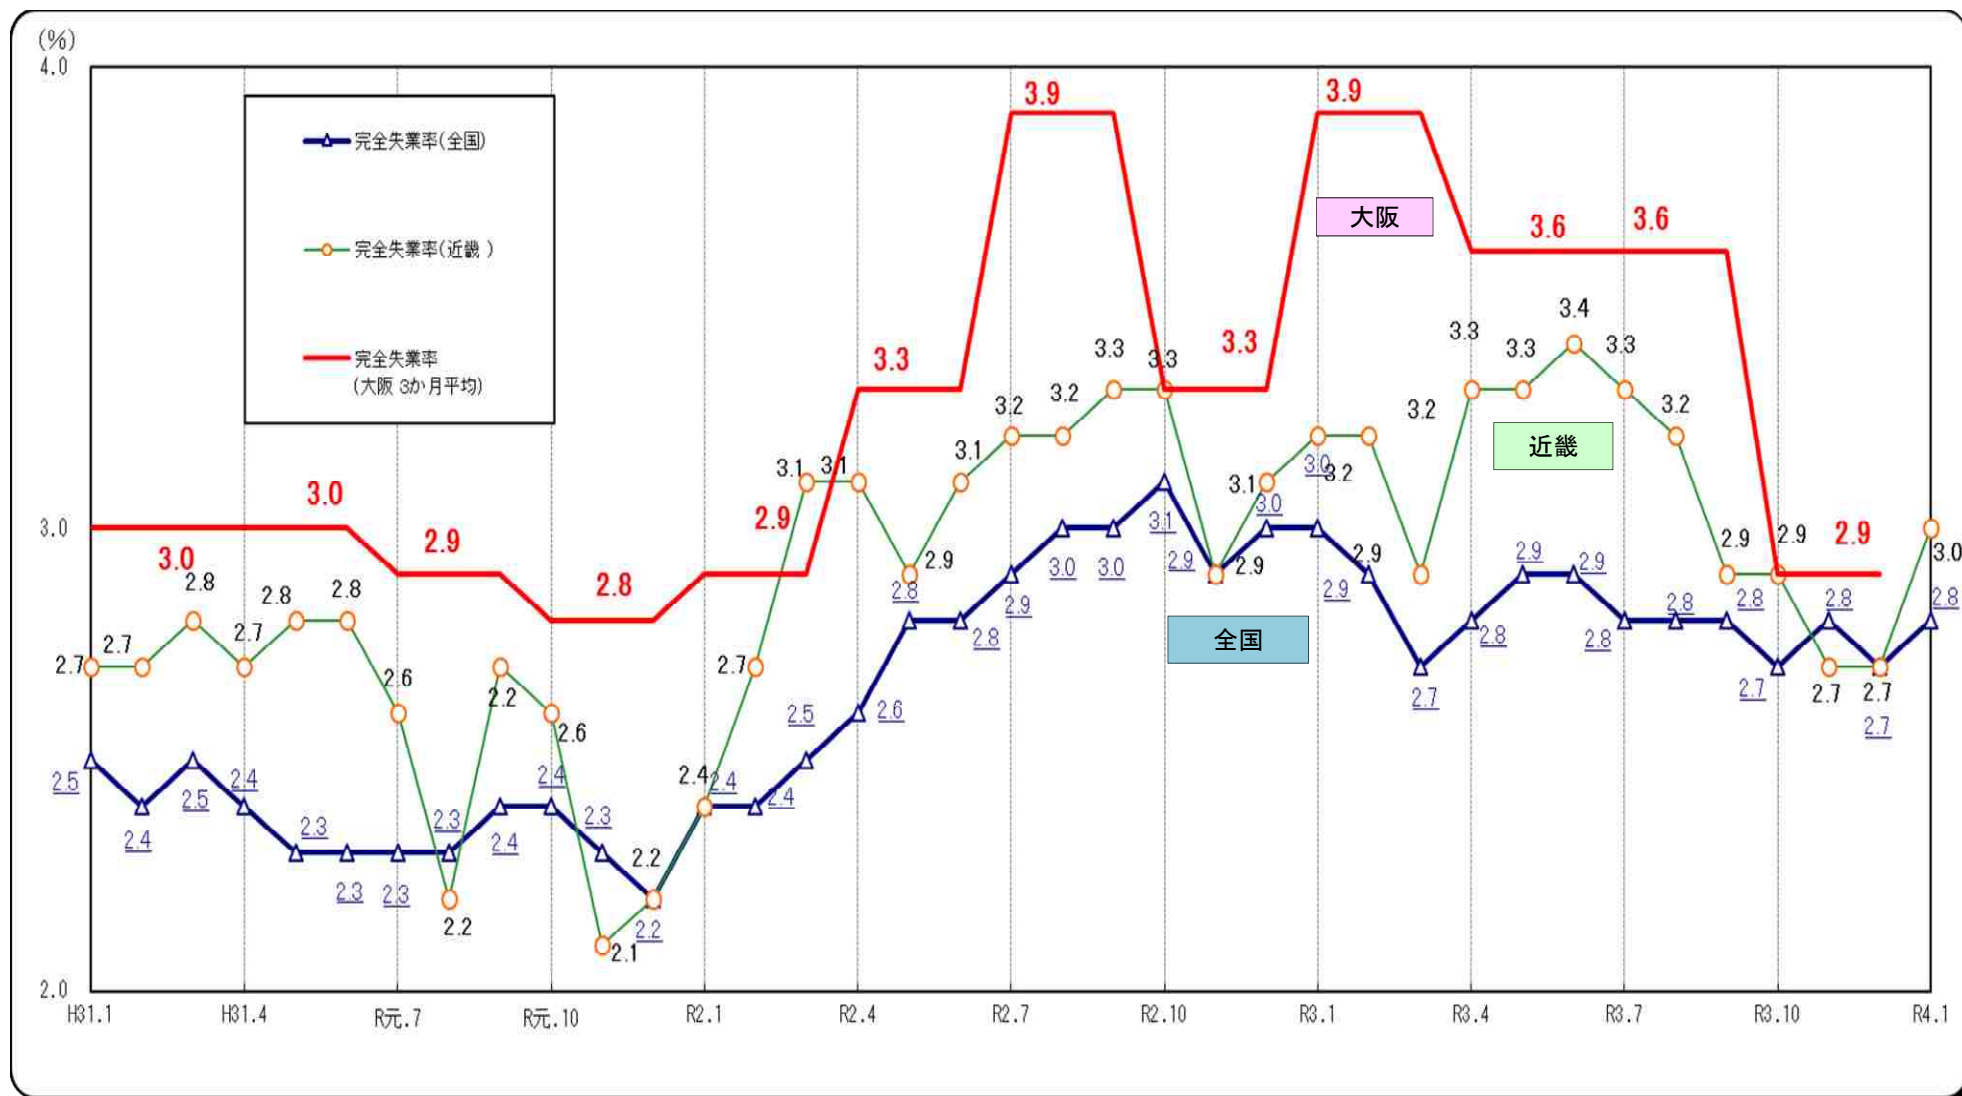

# ○完全失業率の推移（全国・近畿・大阪 月別（大阪は四半期別））

(資料出所) 総務省「労働力調査」 注1. 全国は季節調整値。近畿・大阪は原数値。