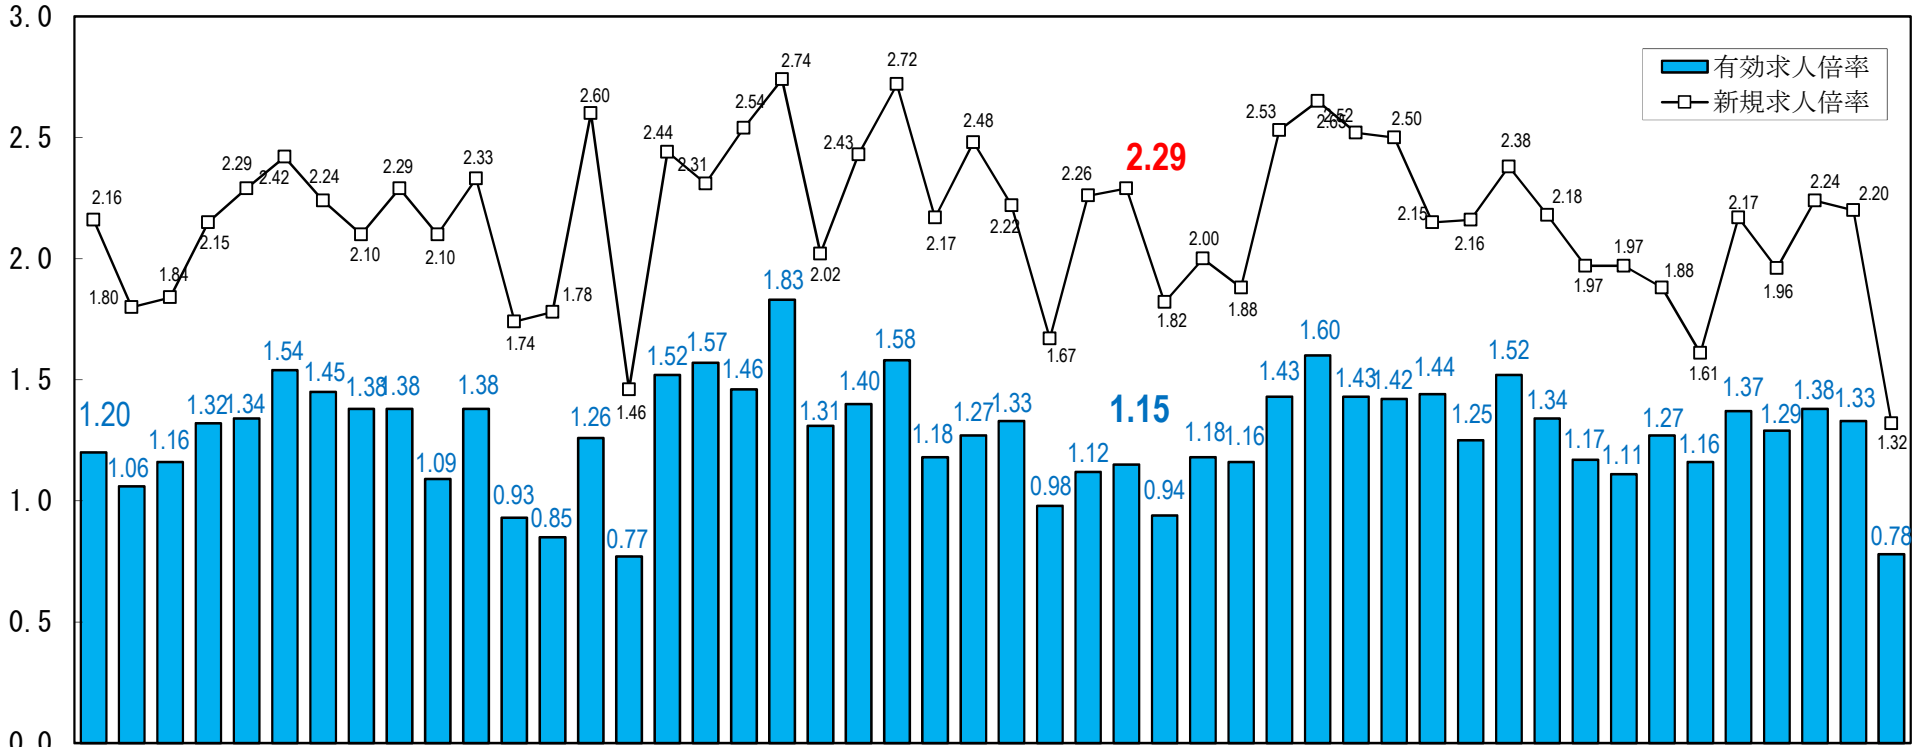

全国の求人倍率（季節調整値）  
（令和4年1月）

単位：(倍)

全北青岩宮秋山福茨栃群埼千東神新富石福山長岐静愛三滋京大兵奈和島島岡広山徳香愛高福佐長熊大宮鹿沖  
 国道森手城田形島城木馬玉葉京川潟山井梨野阜岡知重賀都阪庫良山取根山島口島川媛知岡賀崎本分崎島縄  
 海

(注) パートタイムを含む。