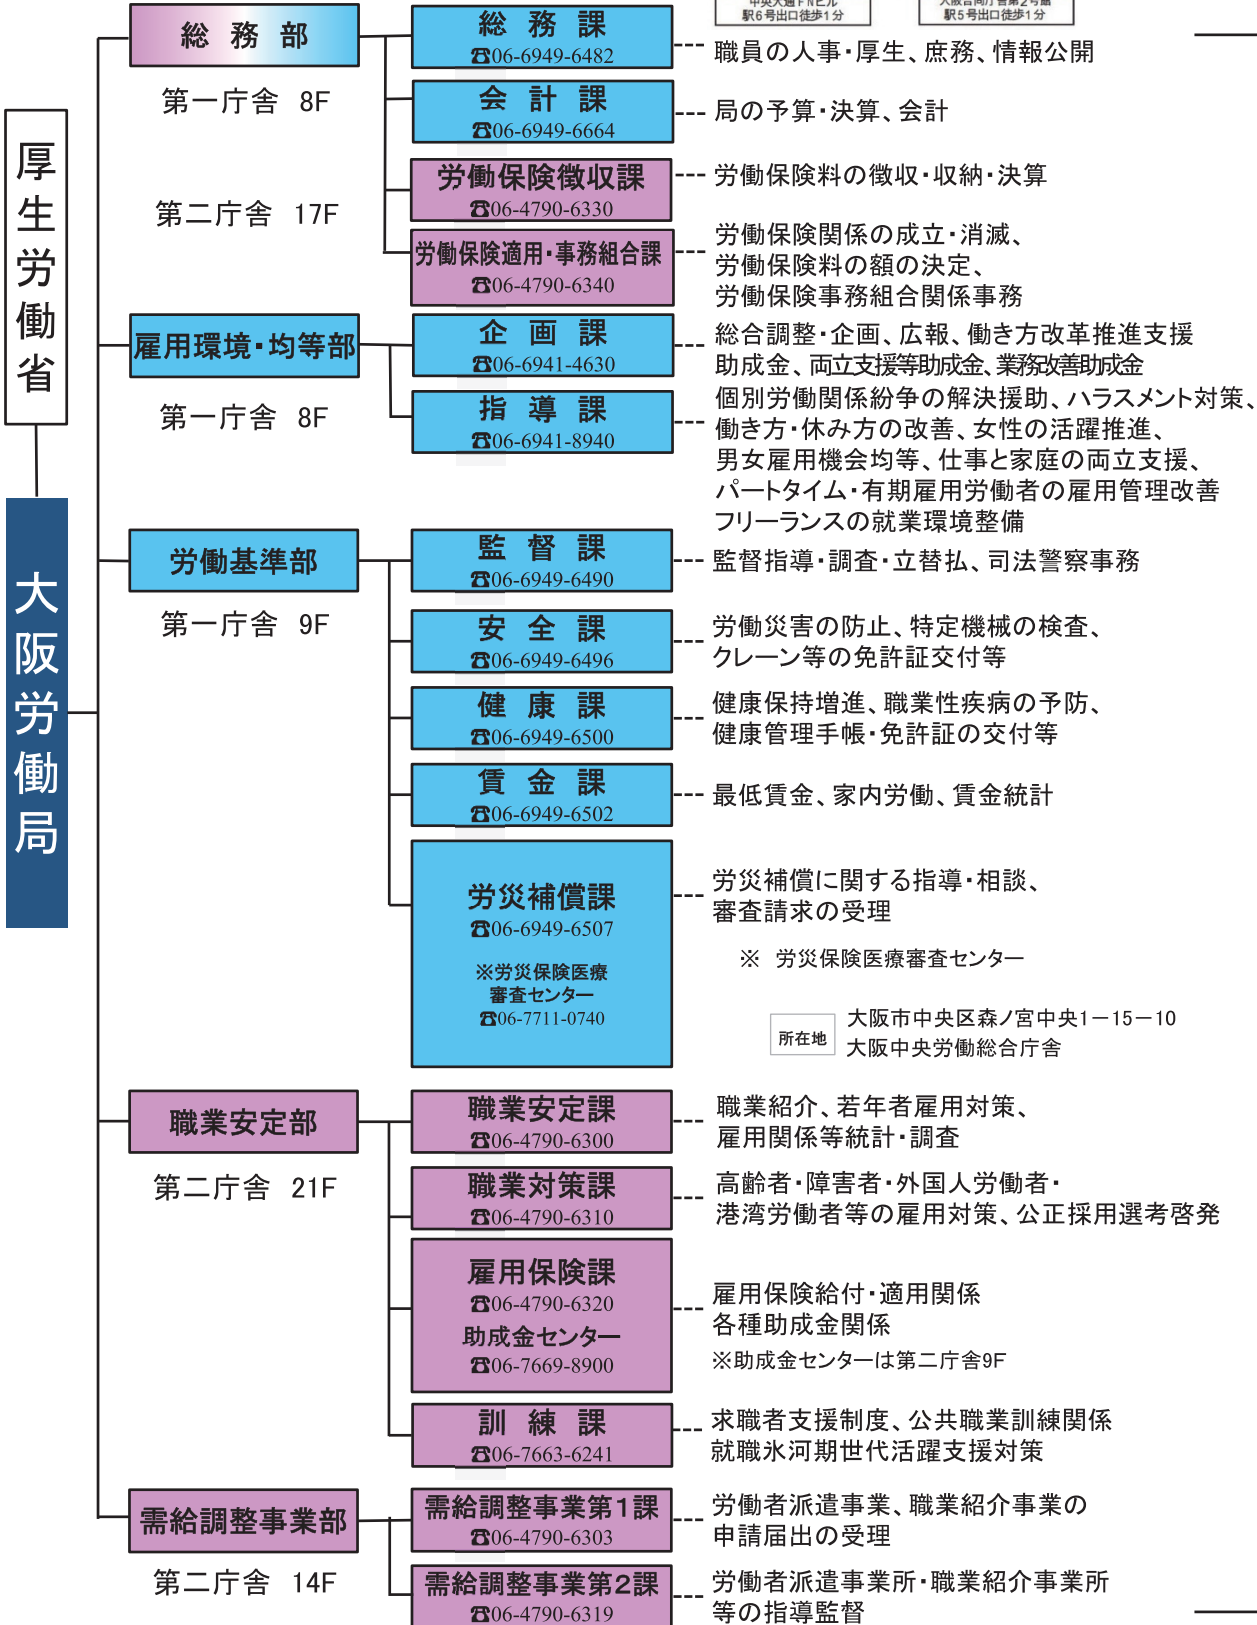

# 大阪労働局について

第一庁舎… 大阪市中央区大手前4丁目1-67 大阪合同庁舎第2号館

第二庁舎… 大阪市中央区常盤町1丁目3-8 中央大通FNビル

<令和6年4月1日現在>

労働基準監督署  
所在地一覧  
はこちら

労働基準監督署

公共職業安定所(ハローワーク)

公共職業安定所  
(ハローワーク)・  
出先機関所在地  
一覧はこちら