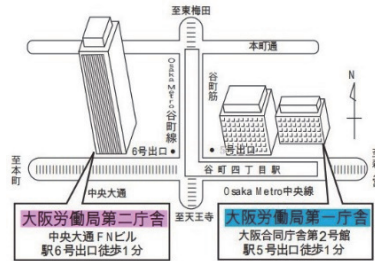

# 大阪労働局について

第一庁舎… 大阪市中央区大手前4丁目1-67 大阪合同庁舎第2号館

第二庁舎… 大阪市中央区常盤町1丁目3-8 中央大通FNビル

<令和6年4月1日現在>

労働基準監督署  
所在地一覧  
はこちら

労働基準監督署

公共職業安定所(ハローワーク)

公共職業安定所  
(ハローワーク)・  
出先機関所在地  
一覧はこちら