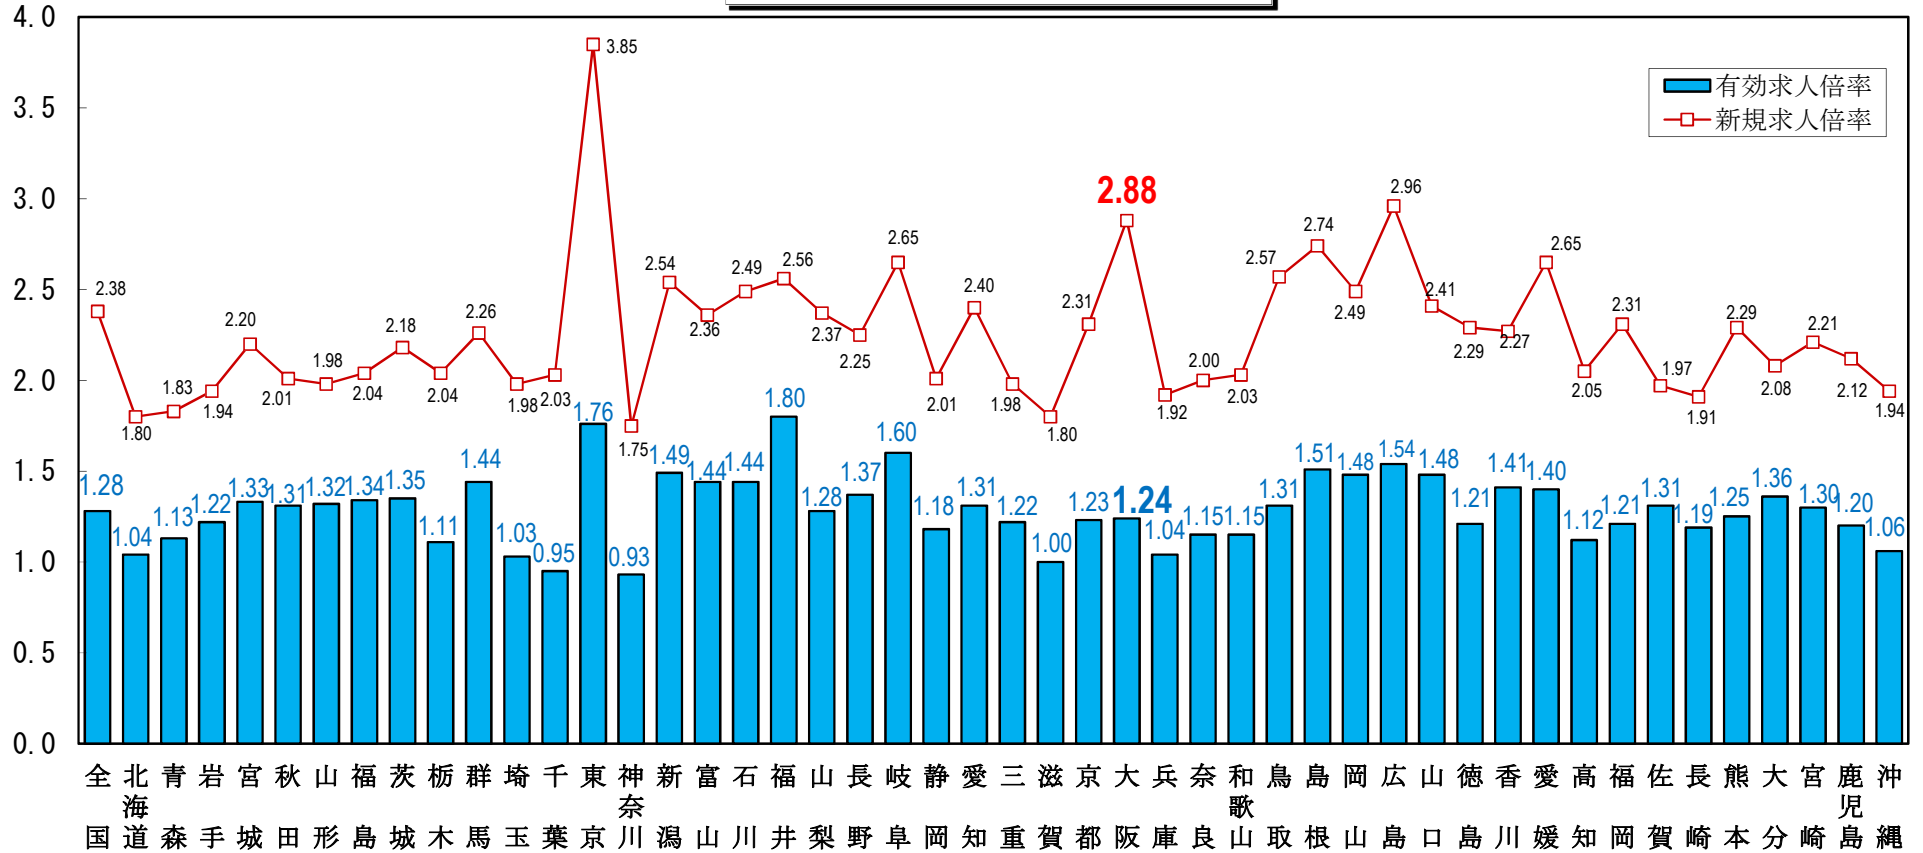

全国の求人倍率（季節調整値）
（令和6年3月）

単位：（倍）

(注) パートタイムを含む。