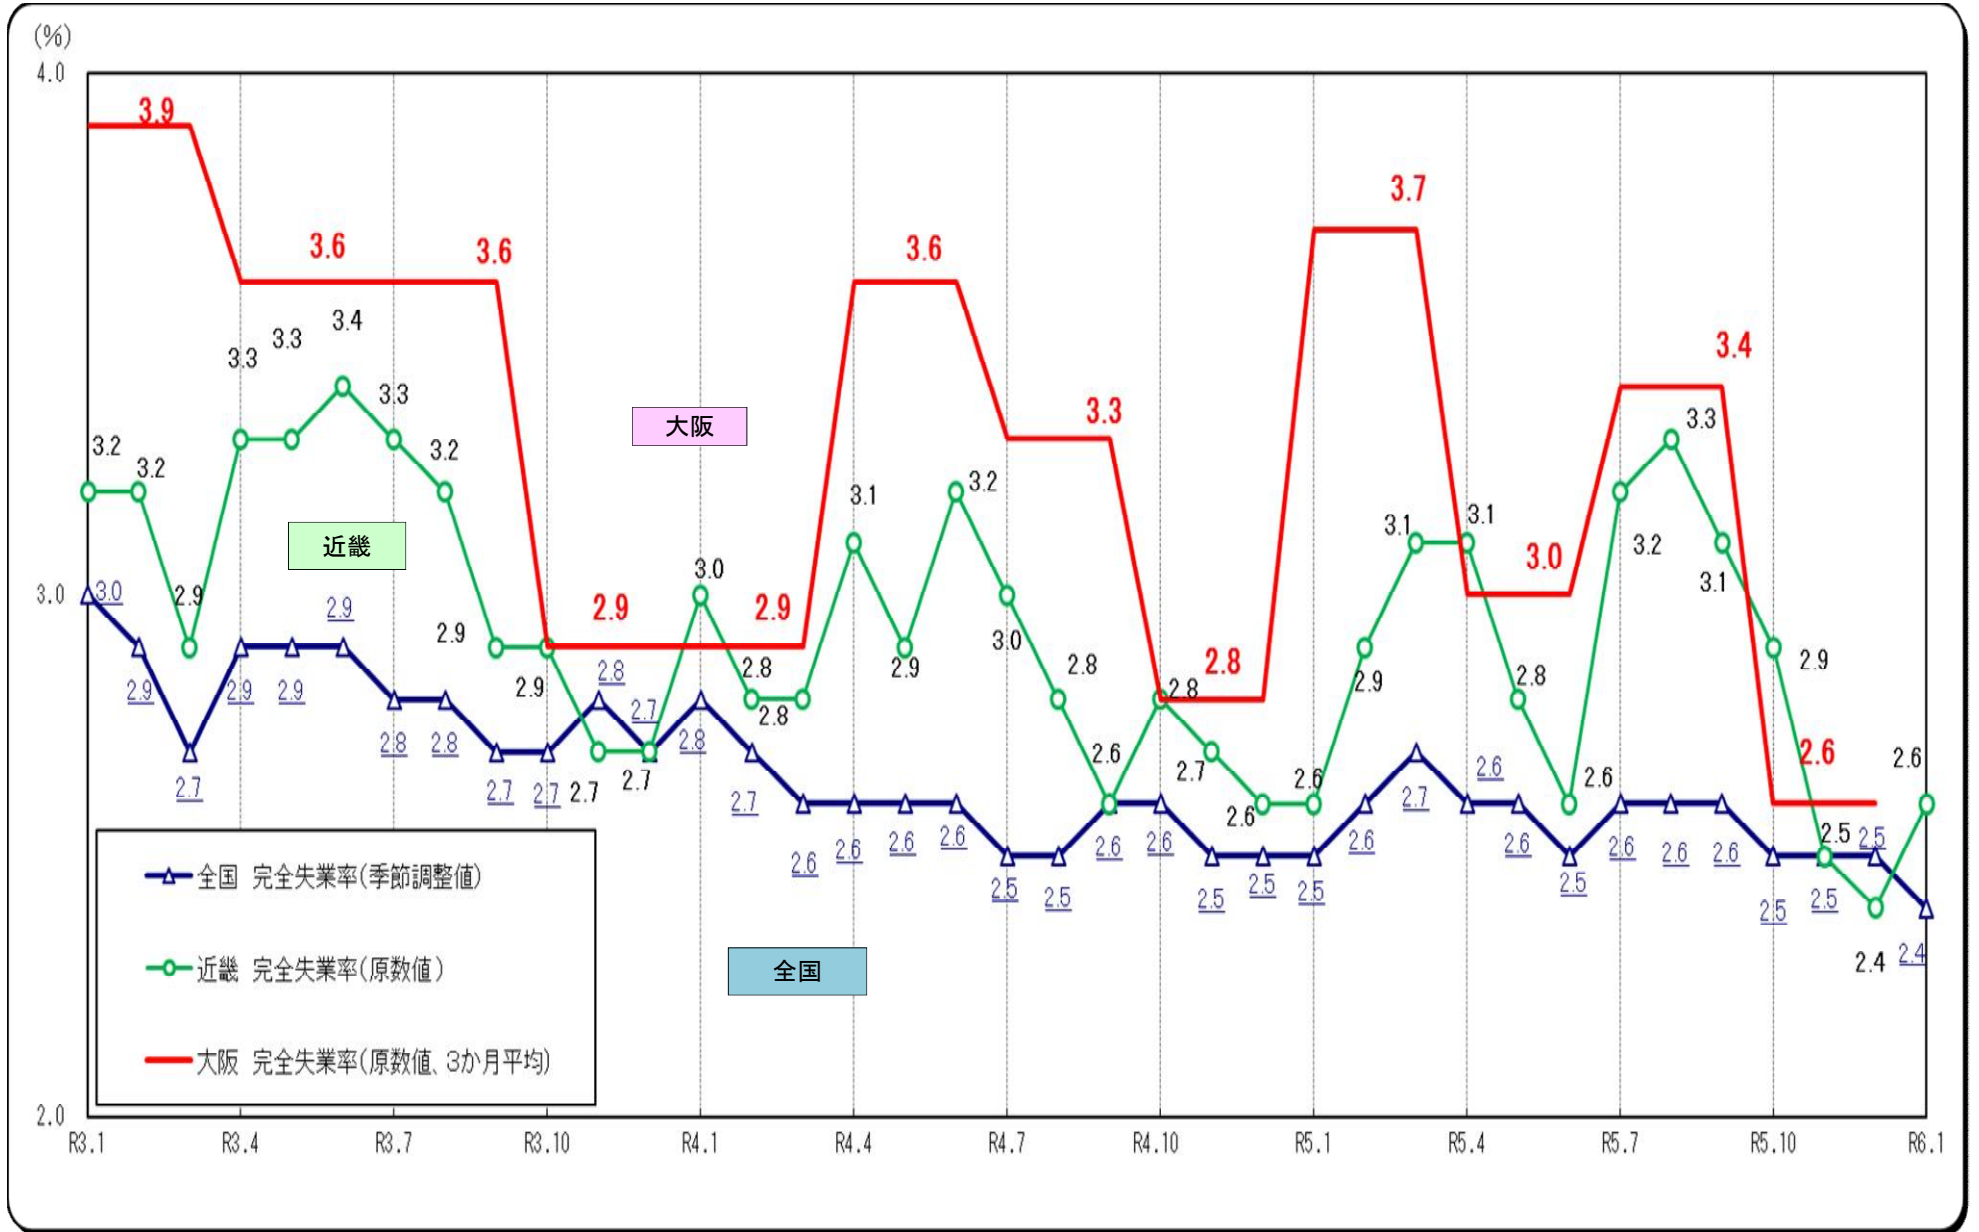

○完全失業率の推移（全国・近畿・大阪 月別（大阪は四半期別））

(資料出所) 総務省「労働力調査」 注1. 全国は季節調整値。近畿・大阪は原数値。