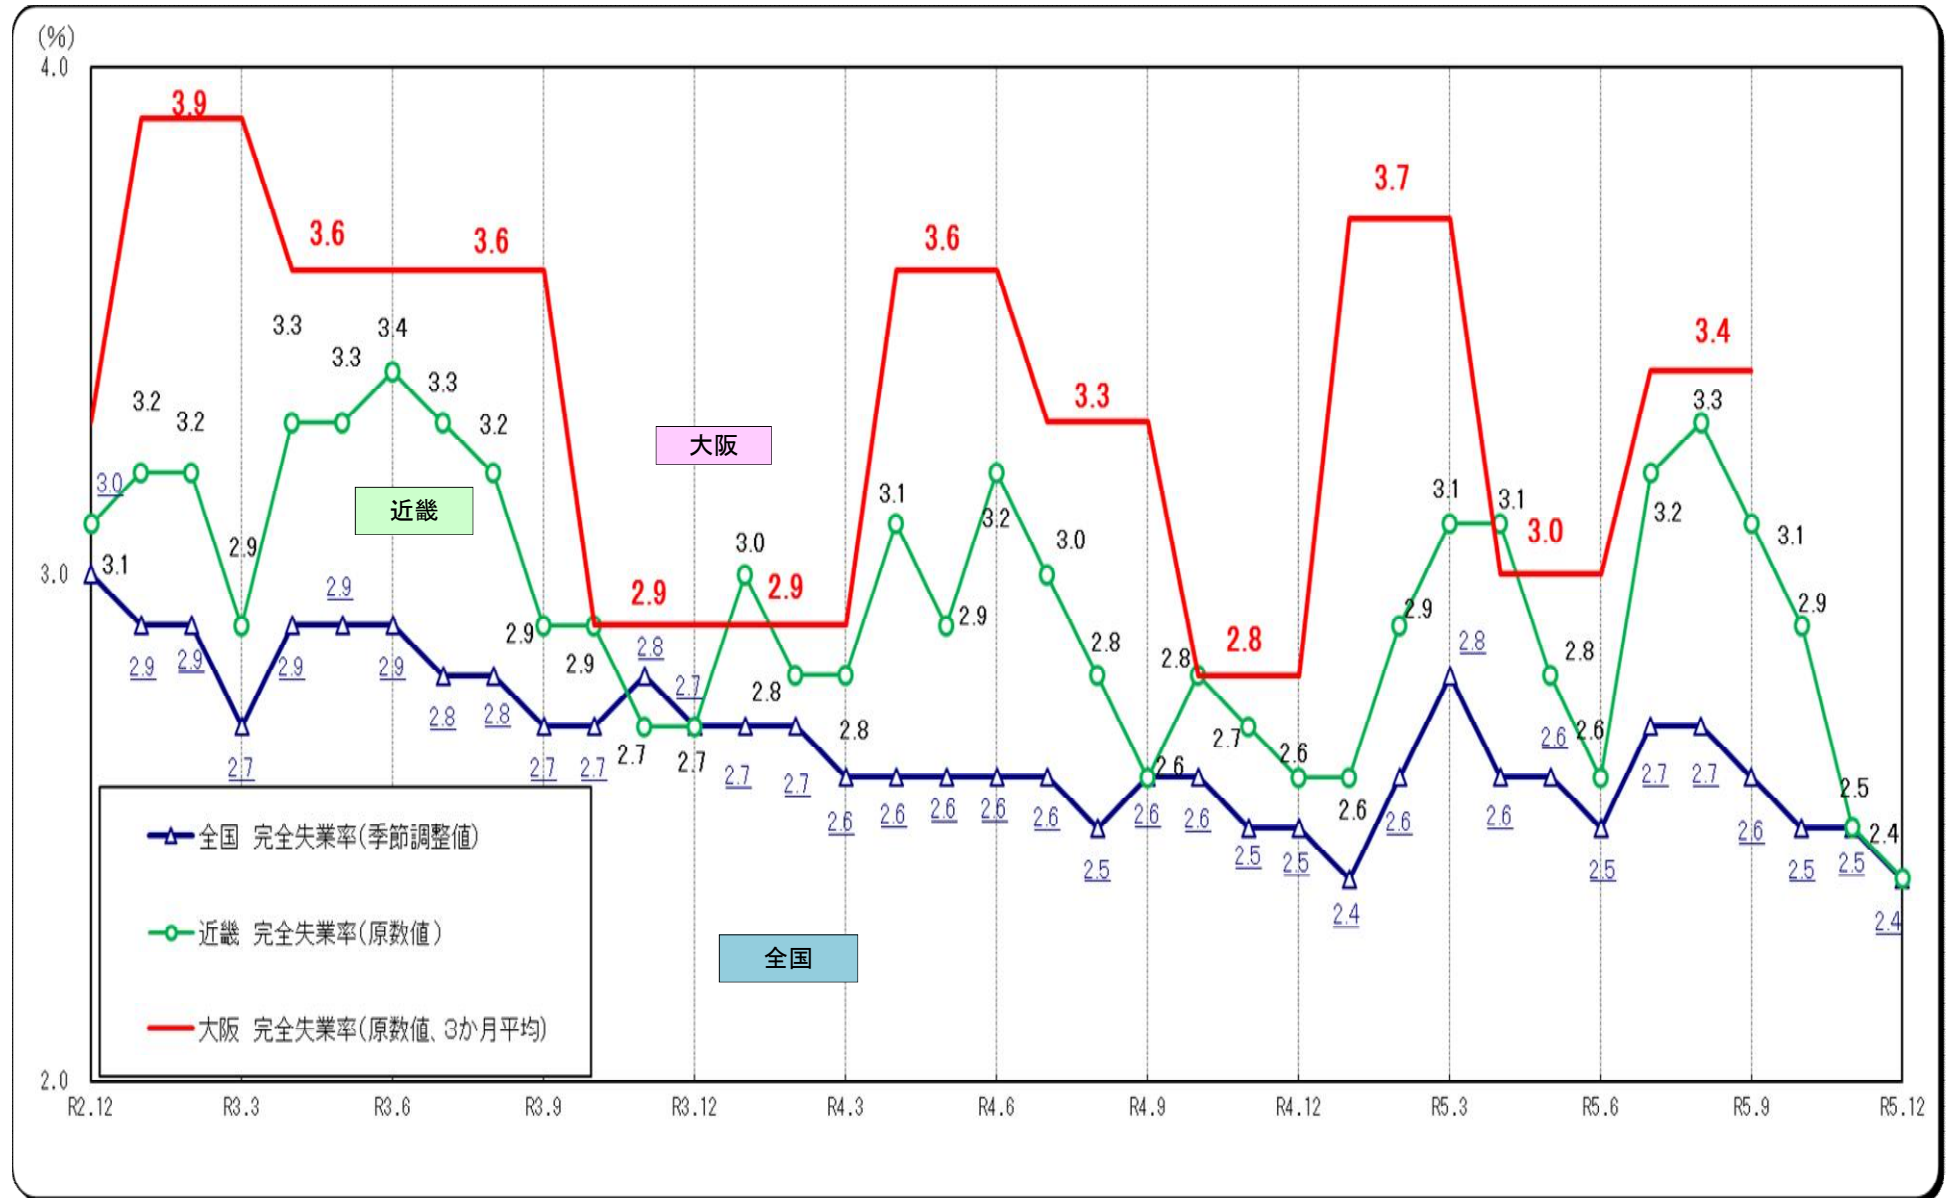

# ○完全失業率の推移（全国・近畿・大阪 月別（大阪は四半期別））

(資料出所) 総務省「労働力調査」 注1. 全国は季節調整値。近畿・大阪は原数値。