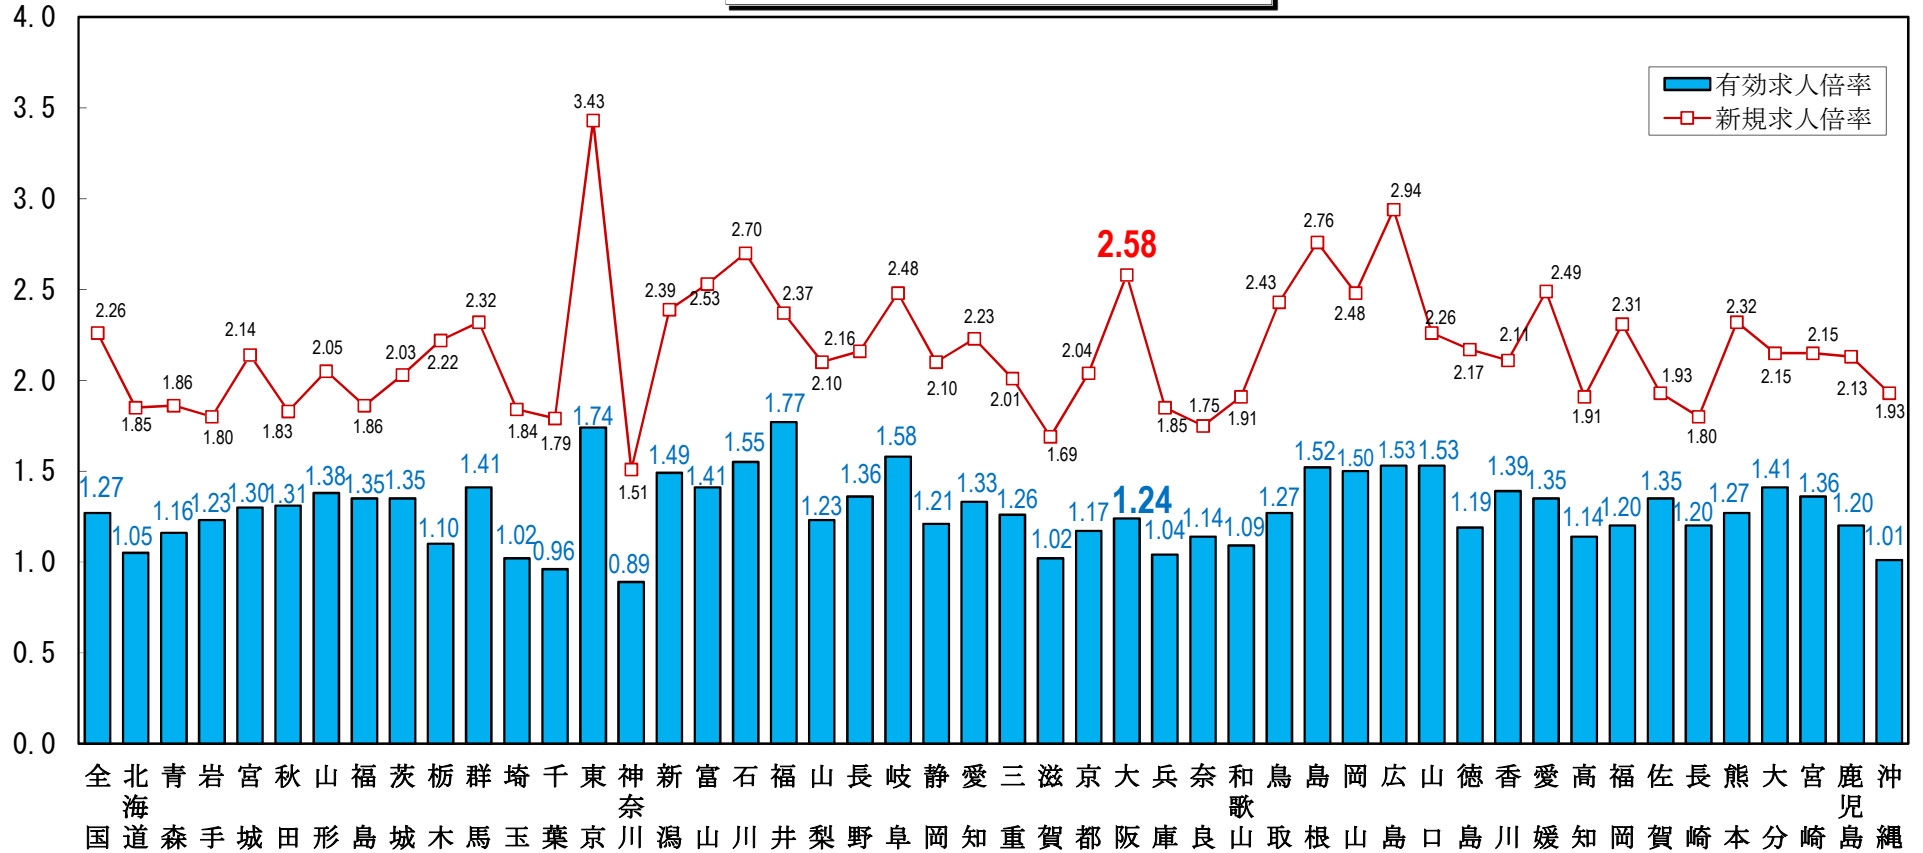

全国の求人倍率（季節調整値）
（令和5年12月）

単位：（倍）

（注）パートタイムを含む。