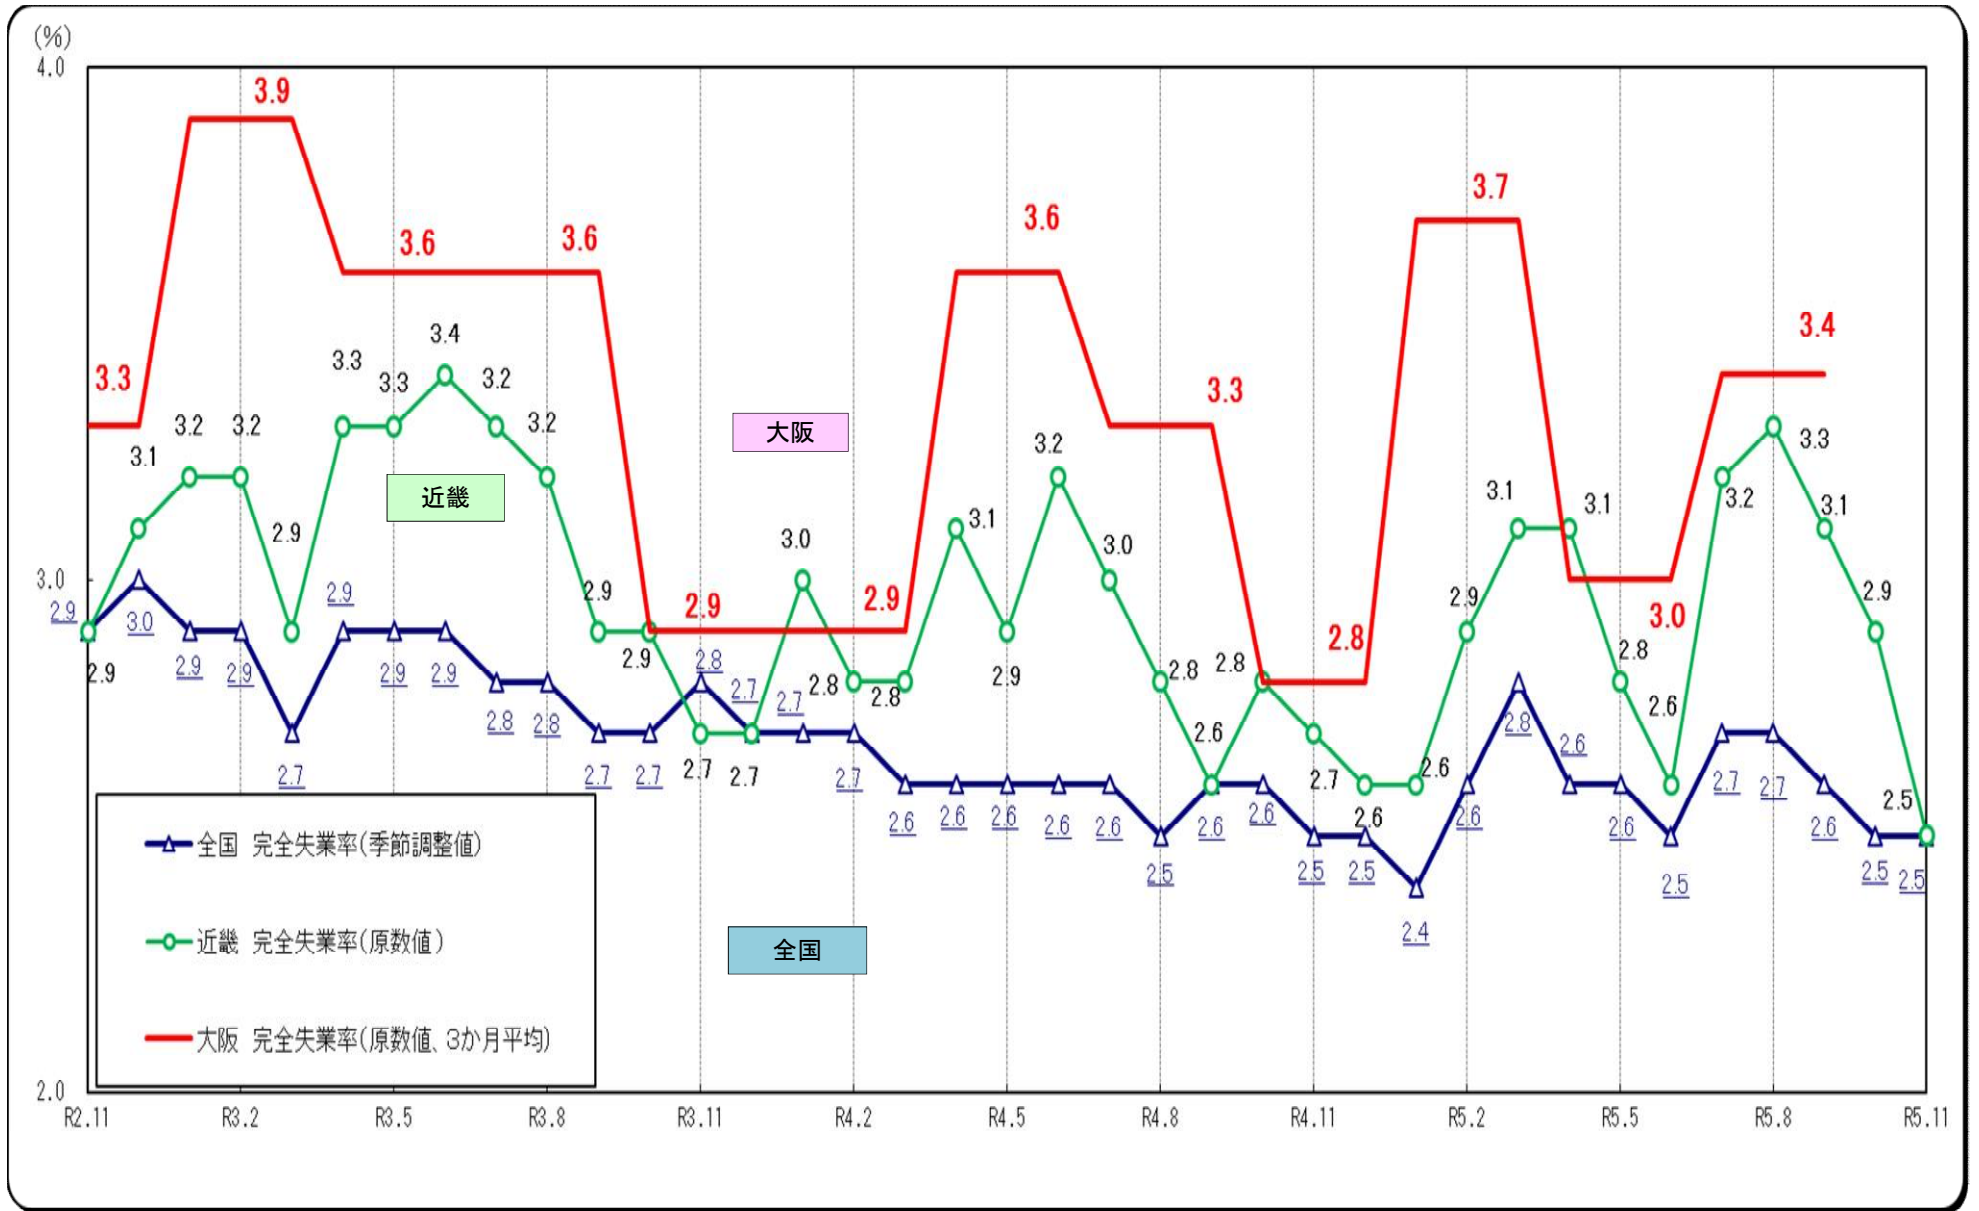

○完全失業率の推移（全国・近畿・大阪 月別（大阪は四半期別））

(資料出所) 総務省「労働力調査」 注1. 全国は季節調整値。近畿・大阪は原数値。