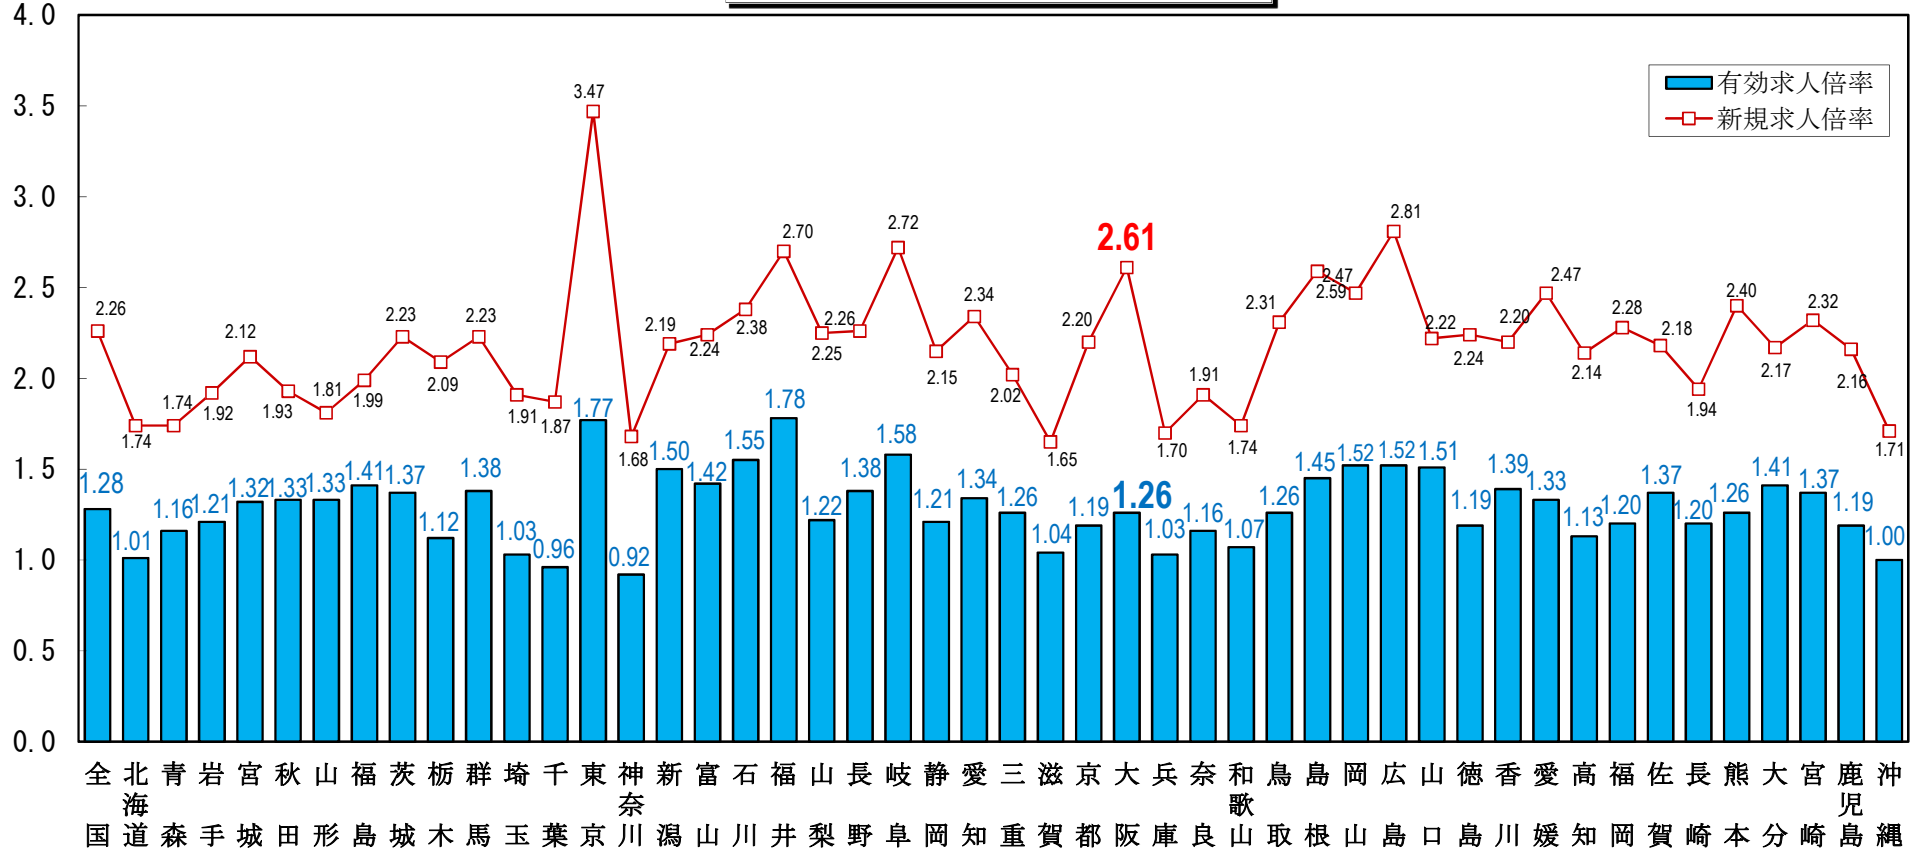

全国の求人倍率（季節調整値）
（令和5年11月）

単位：（倍）

（注）パートタイムを含む。