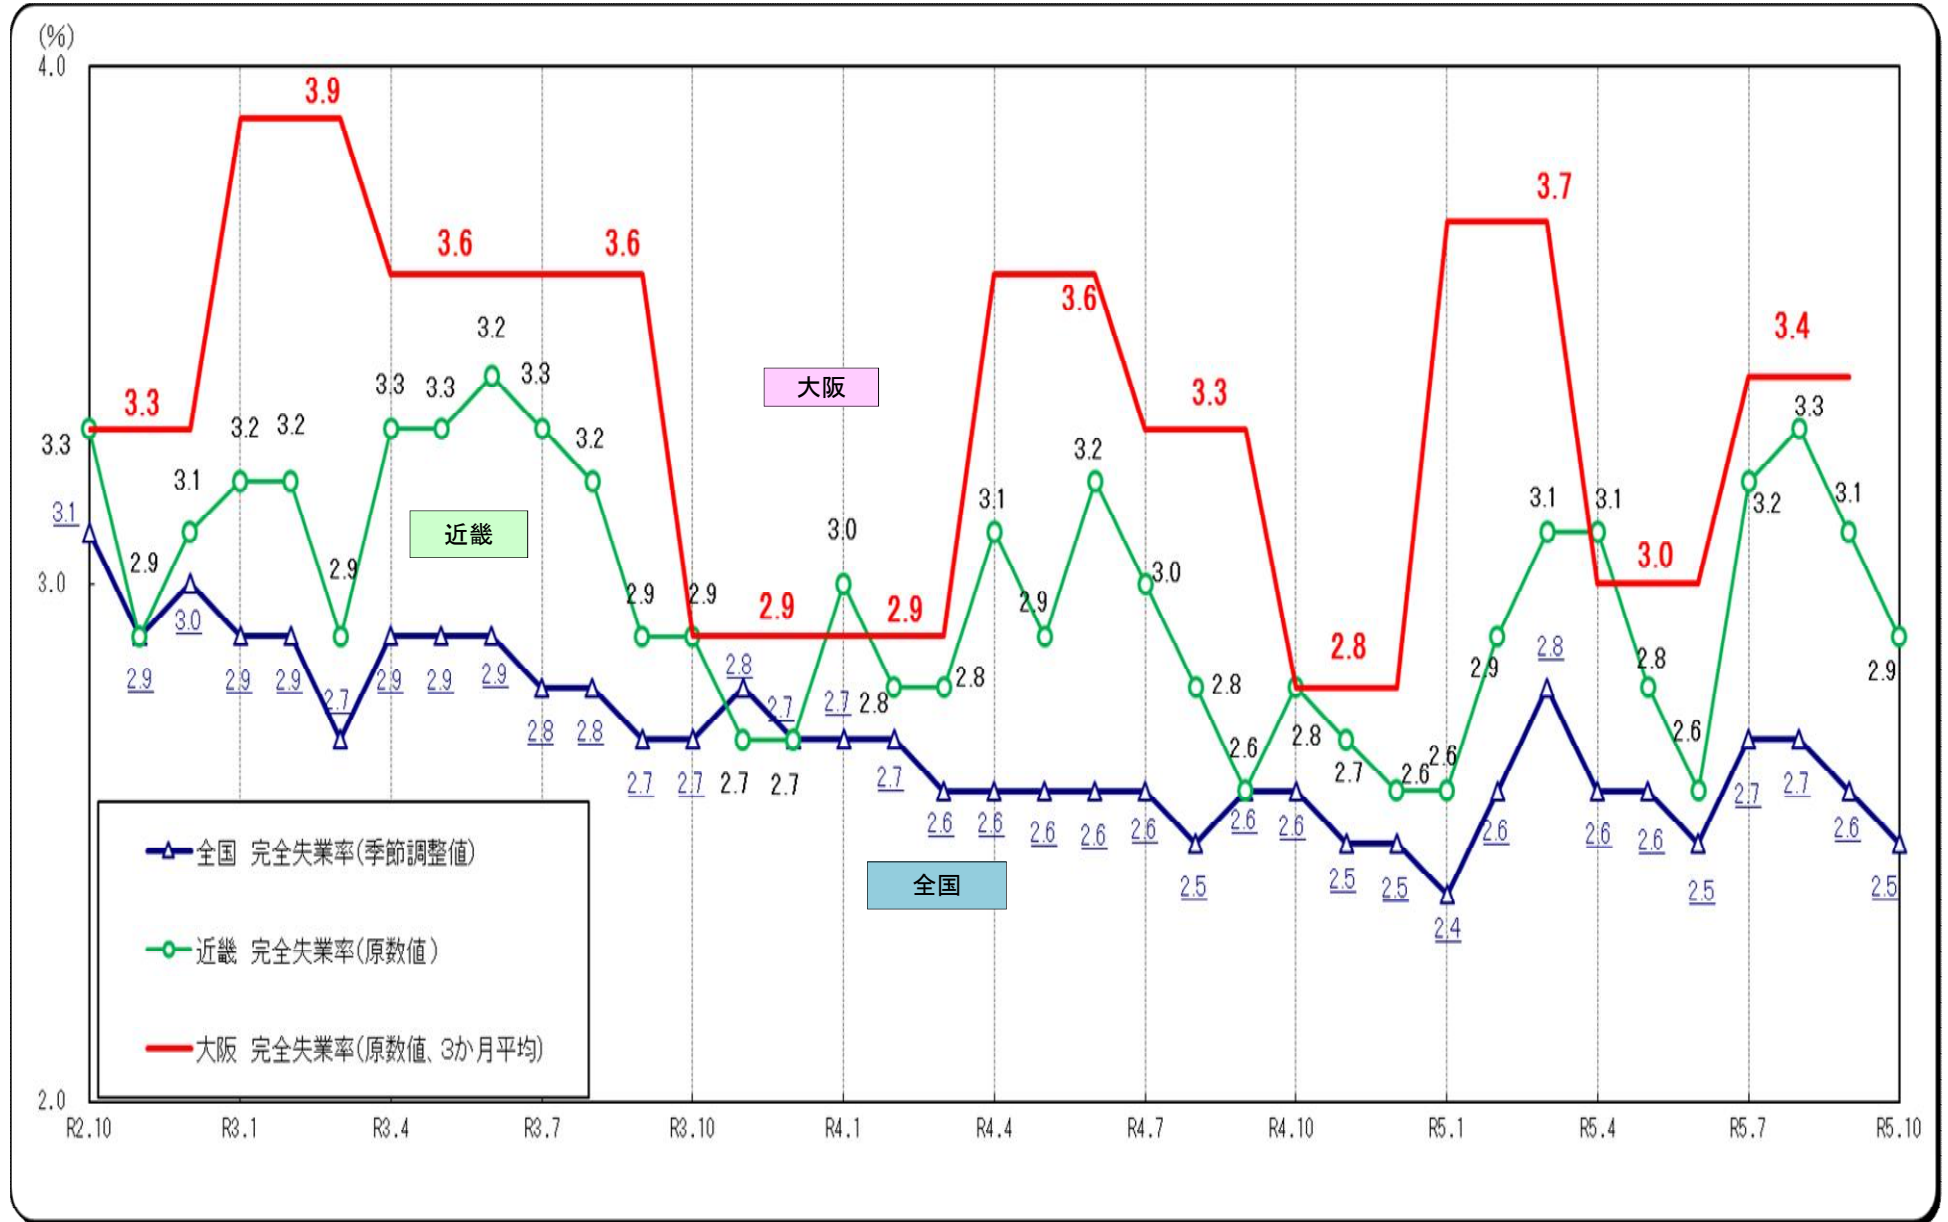

○完全失業率の推移（全国・近畿・大阪 月別（大阪は四半期別））

(資料出所) 総務省「労働力調査」 注1. 全国は季節調整値。近畿・大阪は原数値。