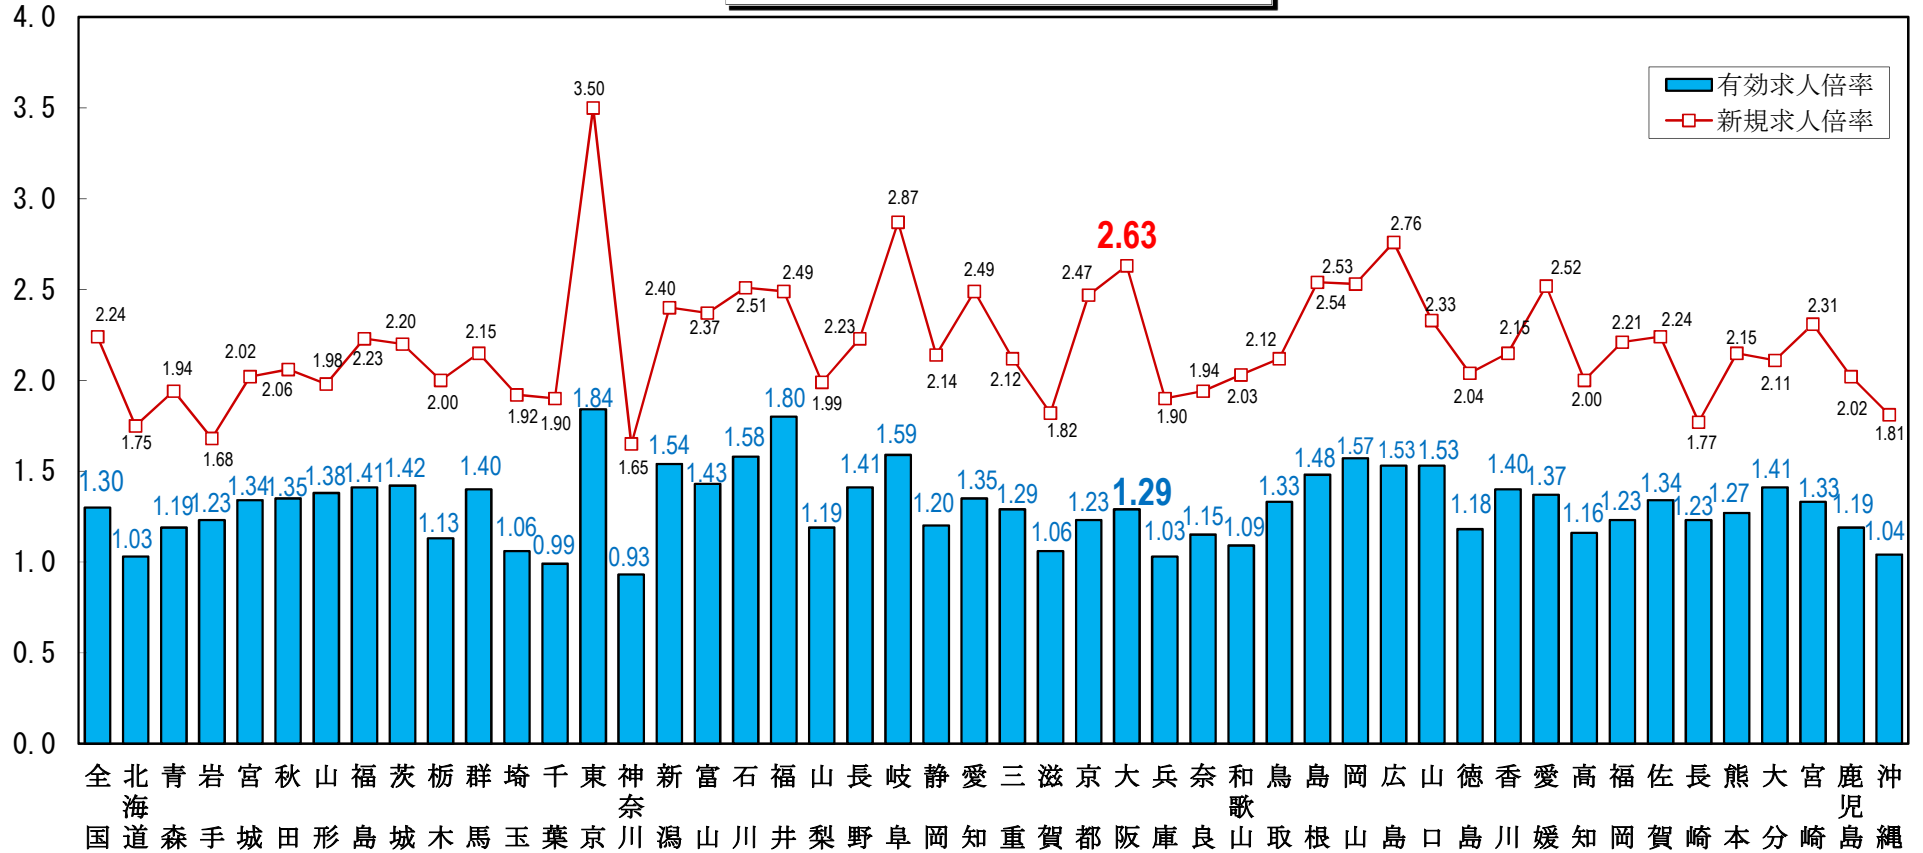

全国の求人倍率（季節調整値）  
（令和5年10月）

単位：（倍）

（注）パートタイムを含む。