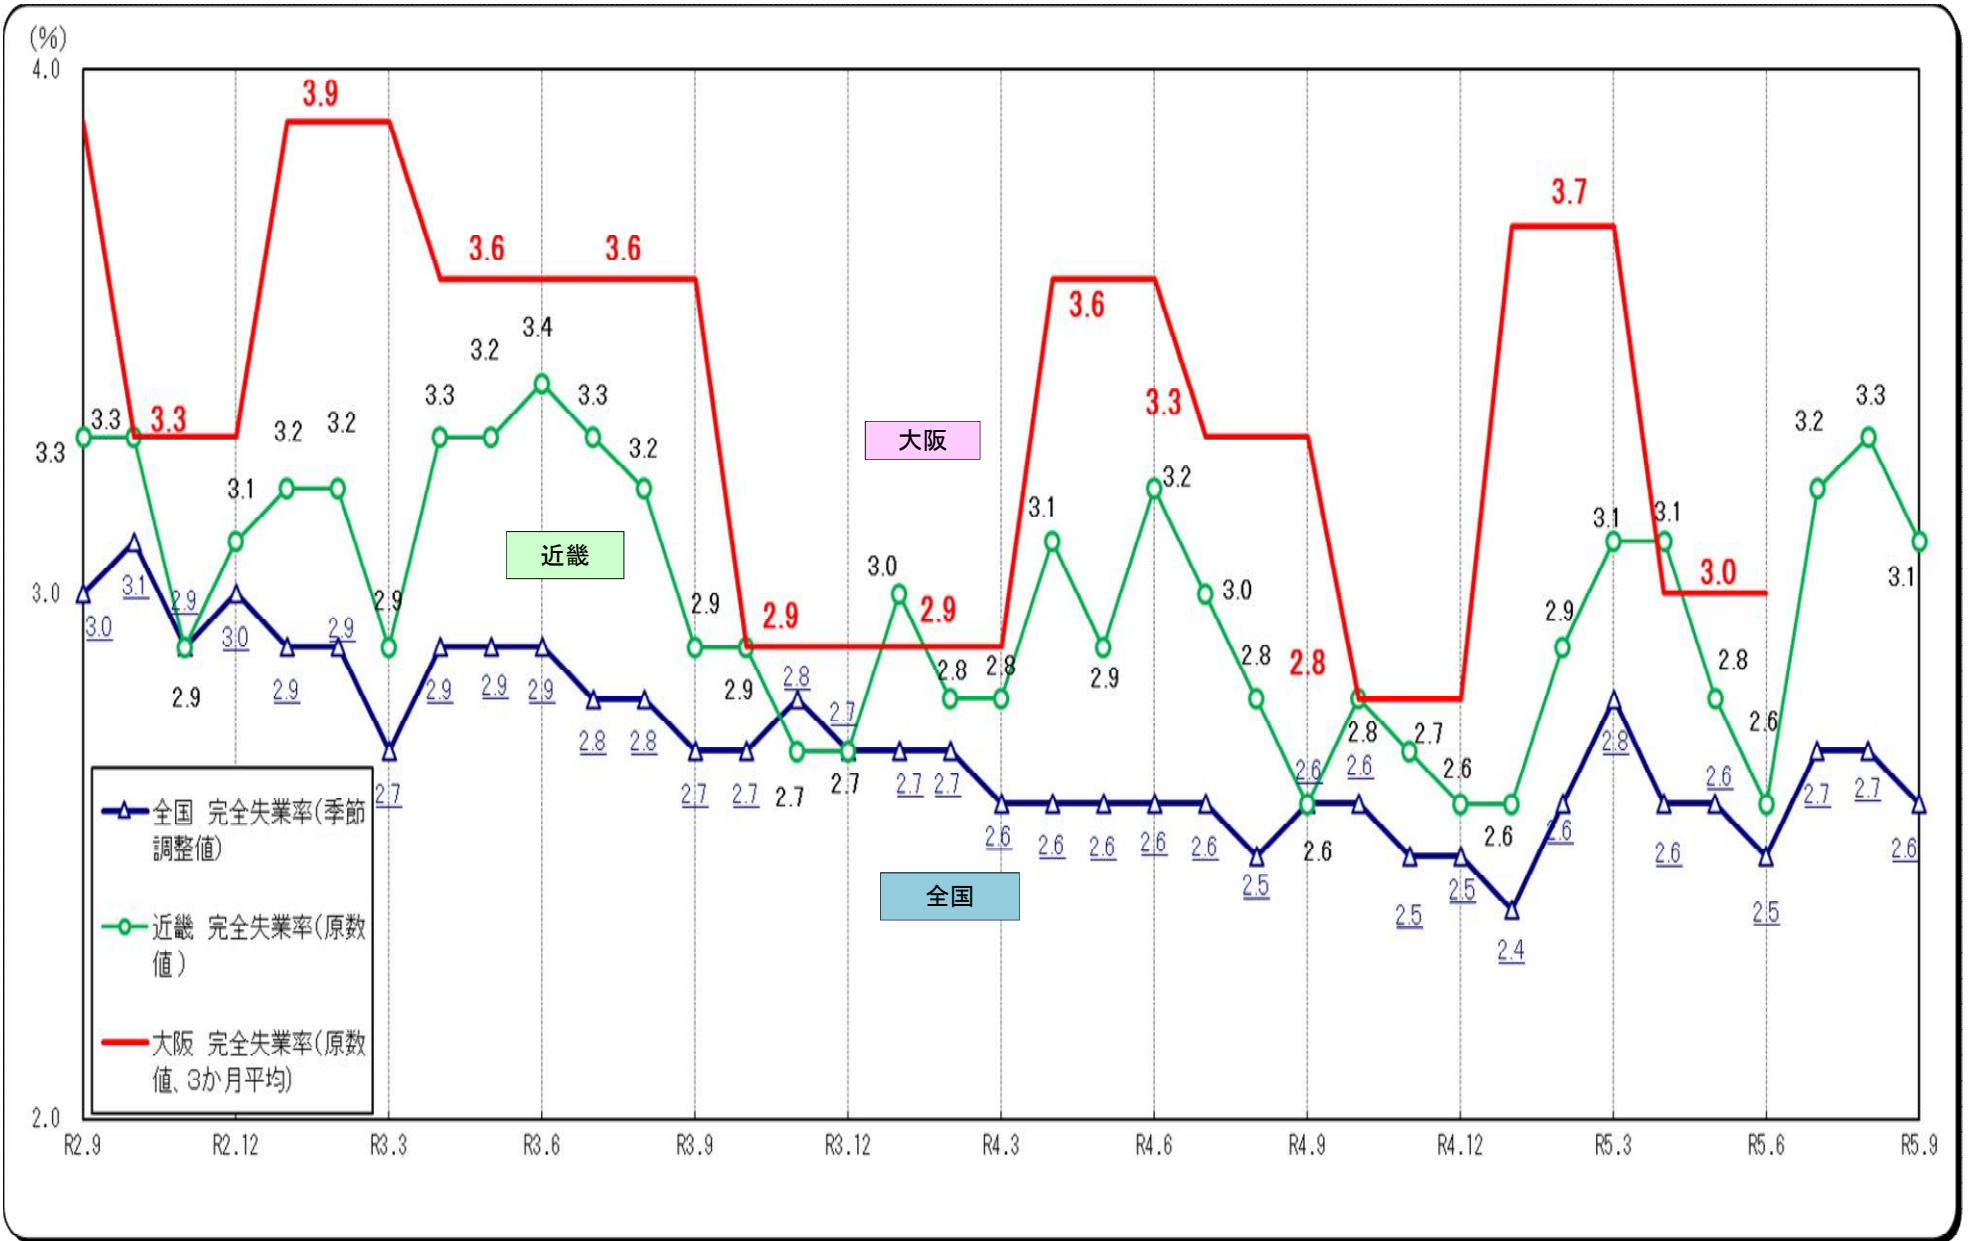

○完全失業率の推移（全国・近畿・大阪 月別（大阪は四半期別））

(資料出所) 総務省「労働力調査」 注1. 全国は季節調整値。近畿・大阪は原数値。