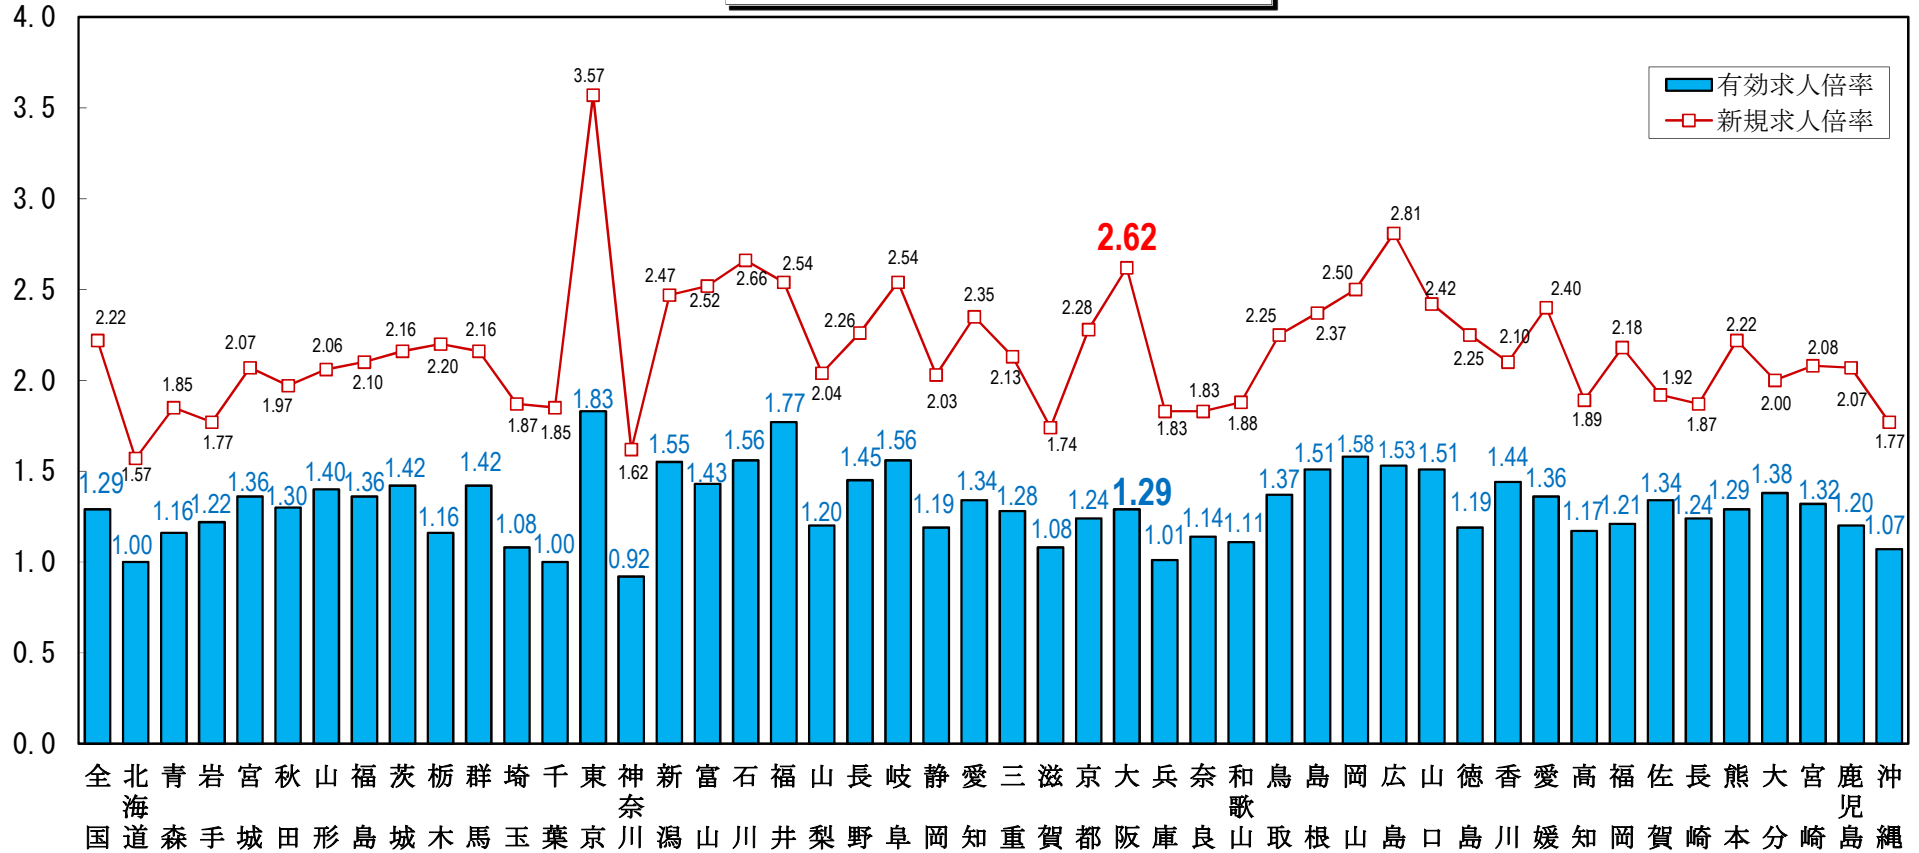

全国の求人倍率（季節調整値）
（令和5年9月）

単位：（倍）

（注）パートタイムを含む。