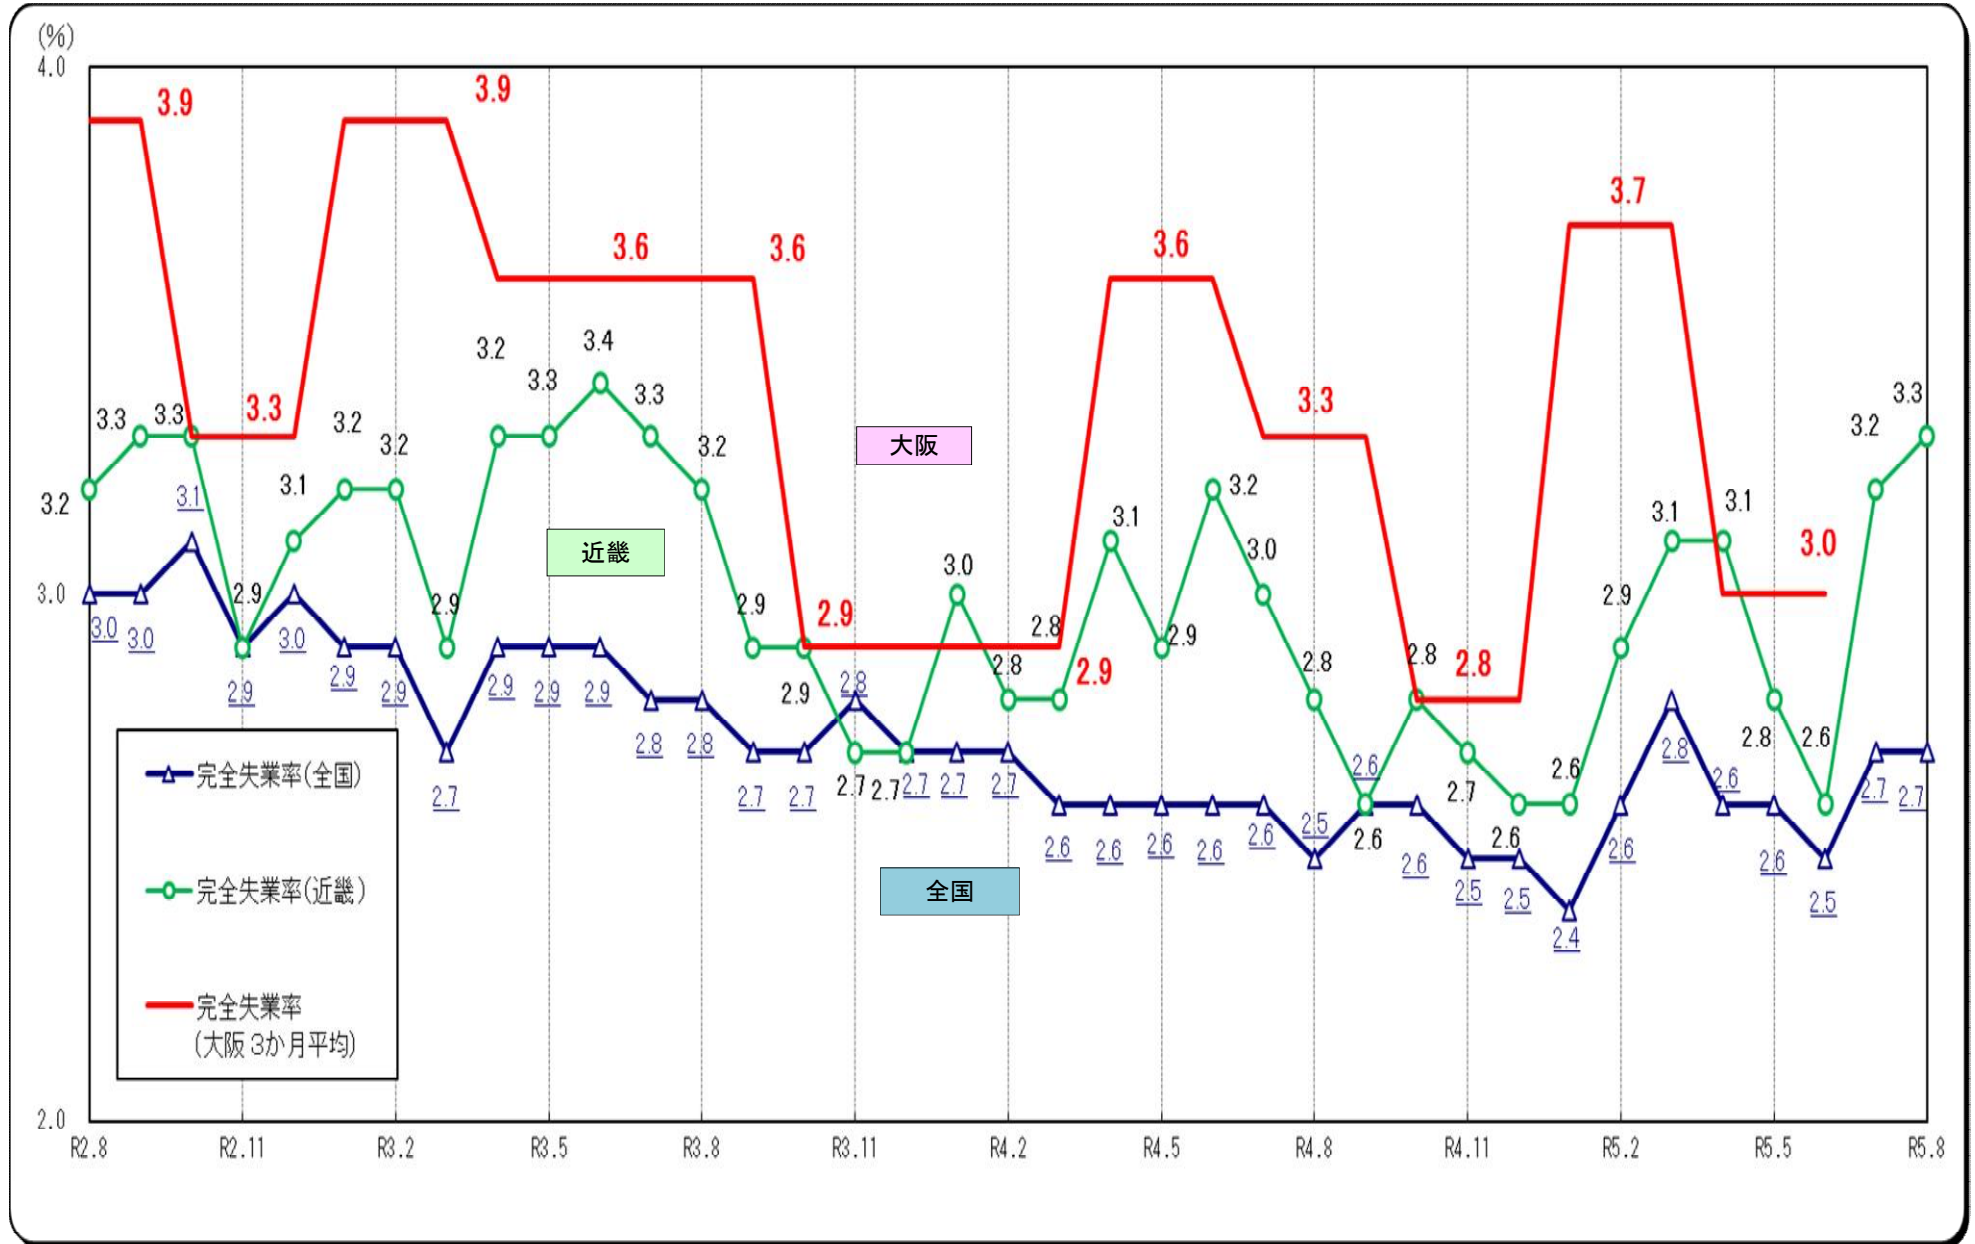

# ○完全失業率の推移（全国・近畿・大阪 月別（大阪は四半期別））

(資料出所) 総務省「労働力調査」 注1. 全国は季節調整値。近畿・大阪は原数値。