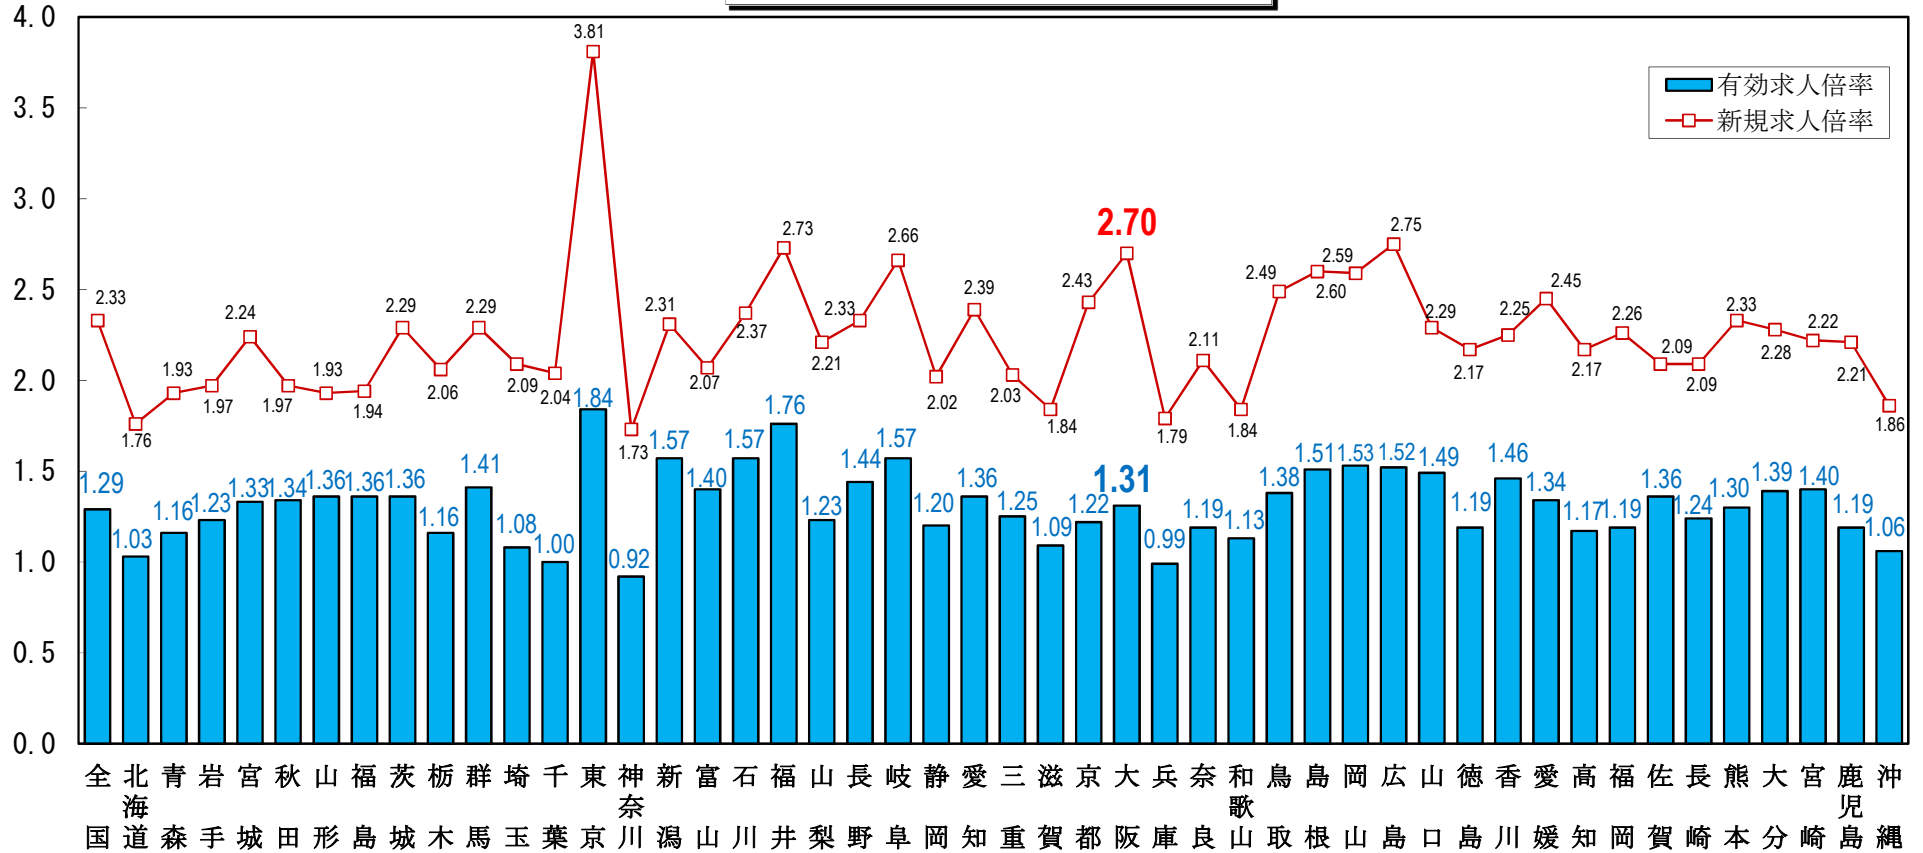

全国の求人倍率（季節調整値）  
（令和5年8月）

単位：（倍）

（注）パートタイムを含む。