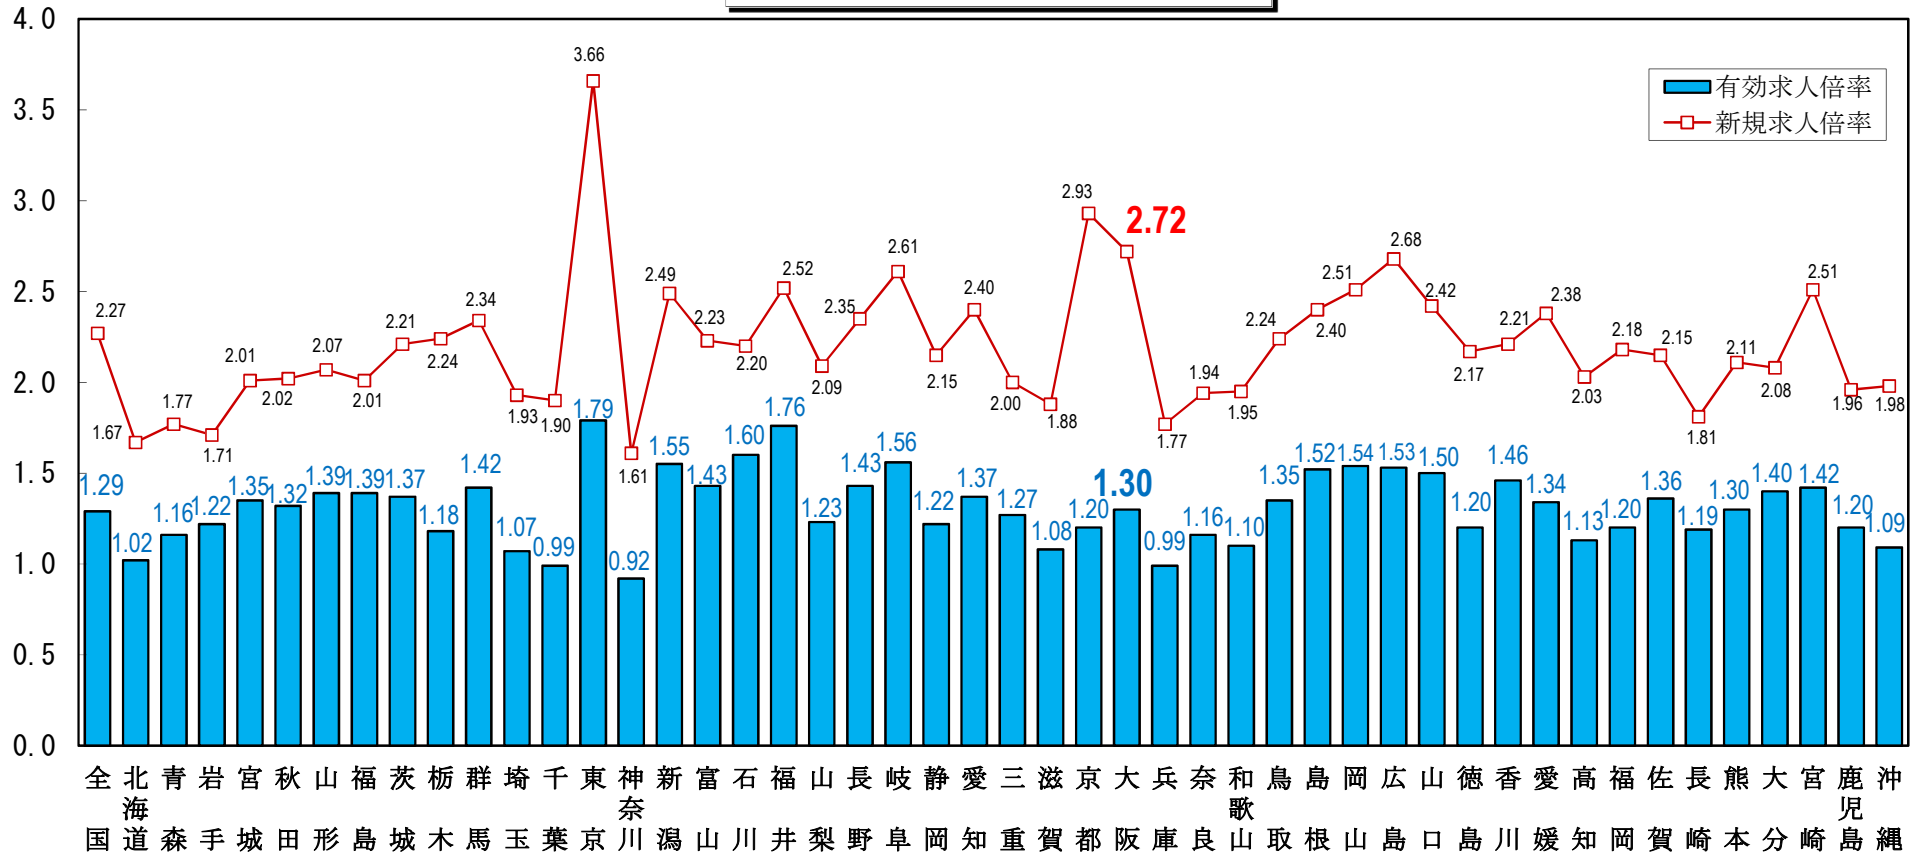

全国の求人倍率（季節調整値）  
（令和5年7月）

単位：（倍）

（注）パートタイムを含む。