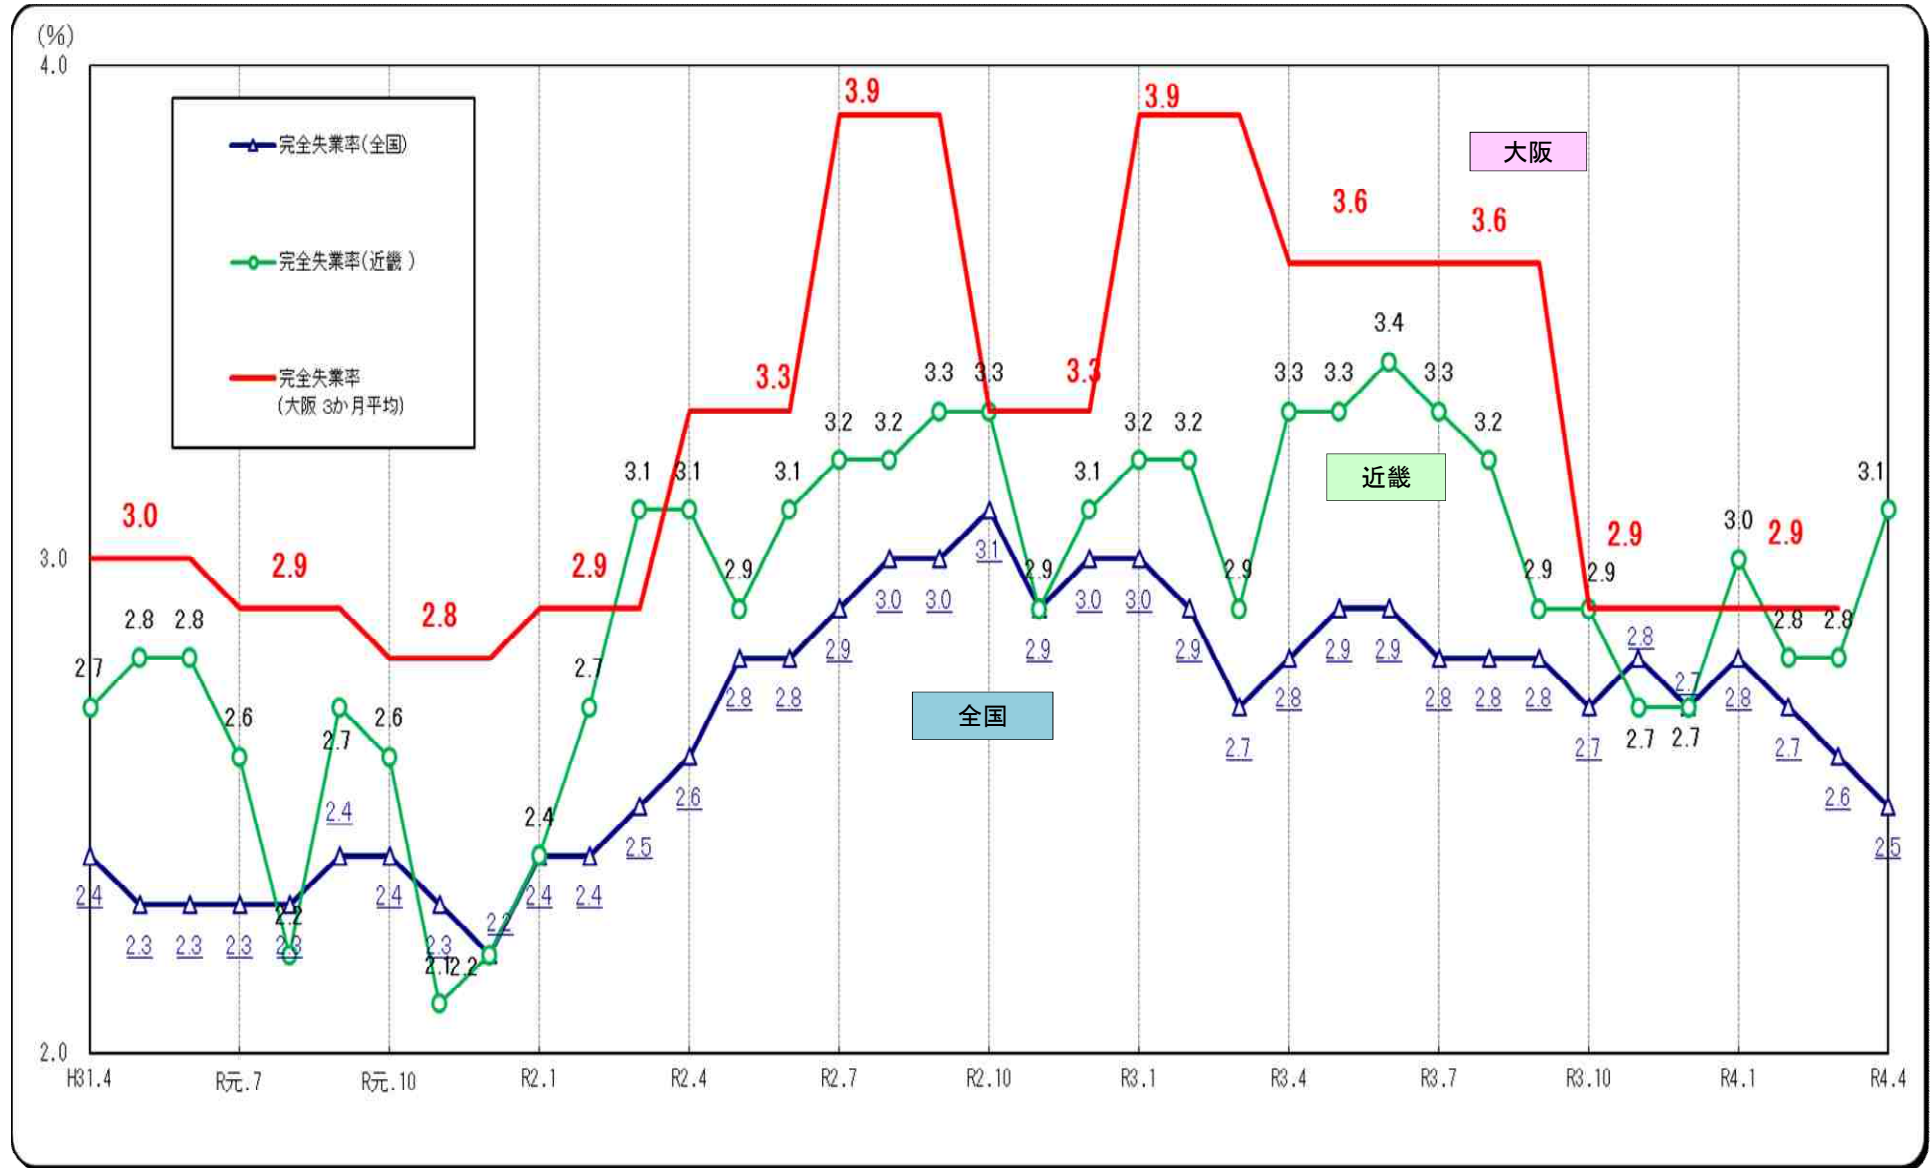

○完全失業率の推移（全国・近畿・大阪 月別（大阪は四半期別））

(資料出所) 総務省「労働力調査」 注1. 全国は季節調整値。近畿・大阪は原数値。