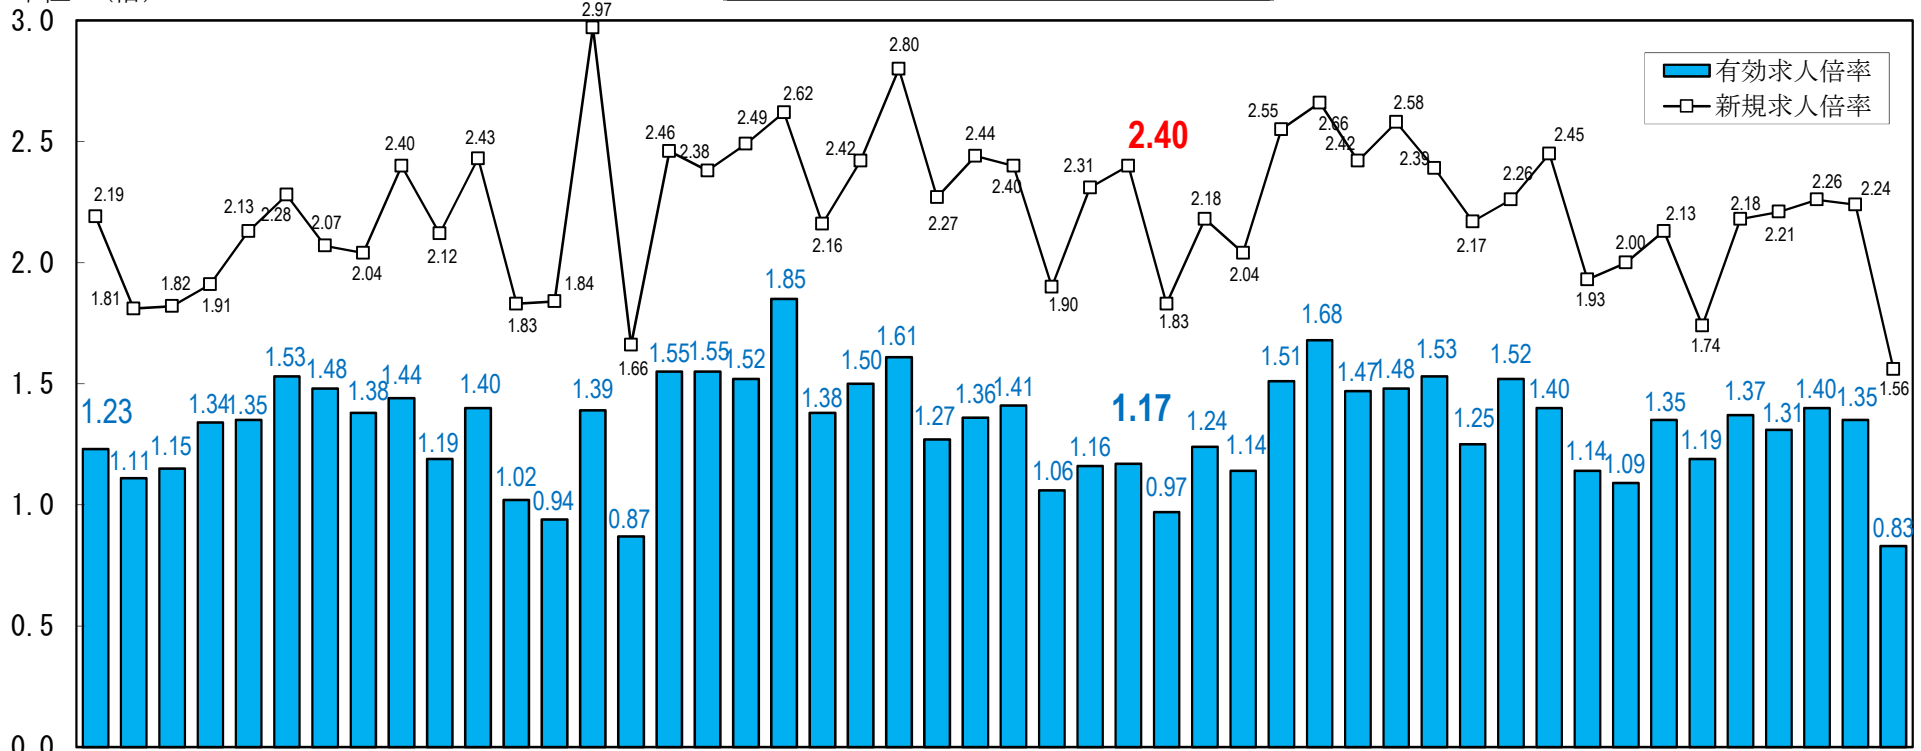

全国の求人倍率（季節調整値）  
（令和4年4月）

単位：（倍）

(注) パートタイムを含む。