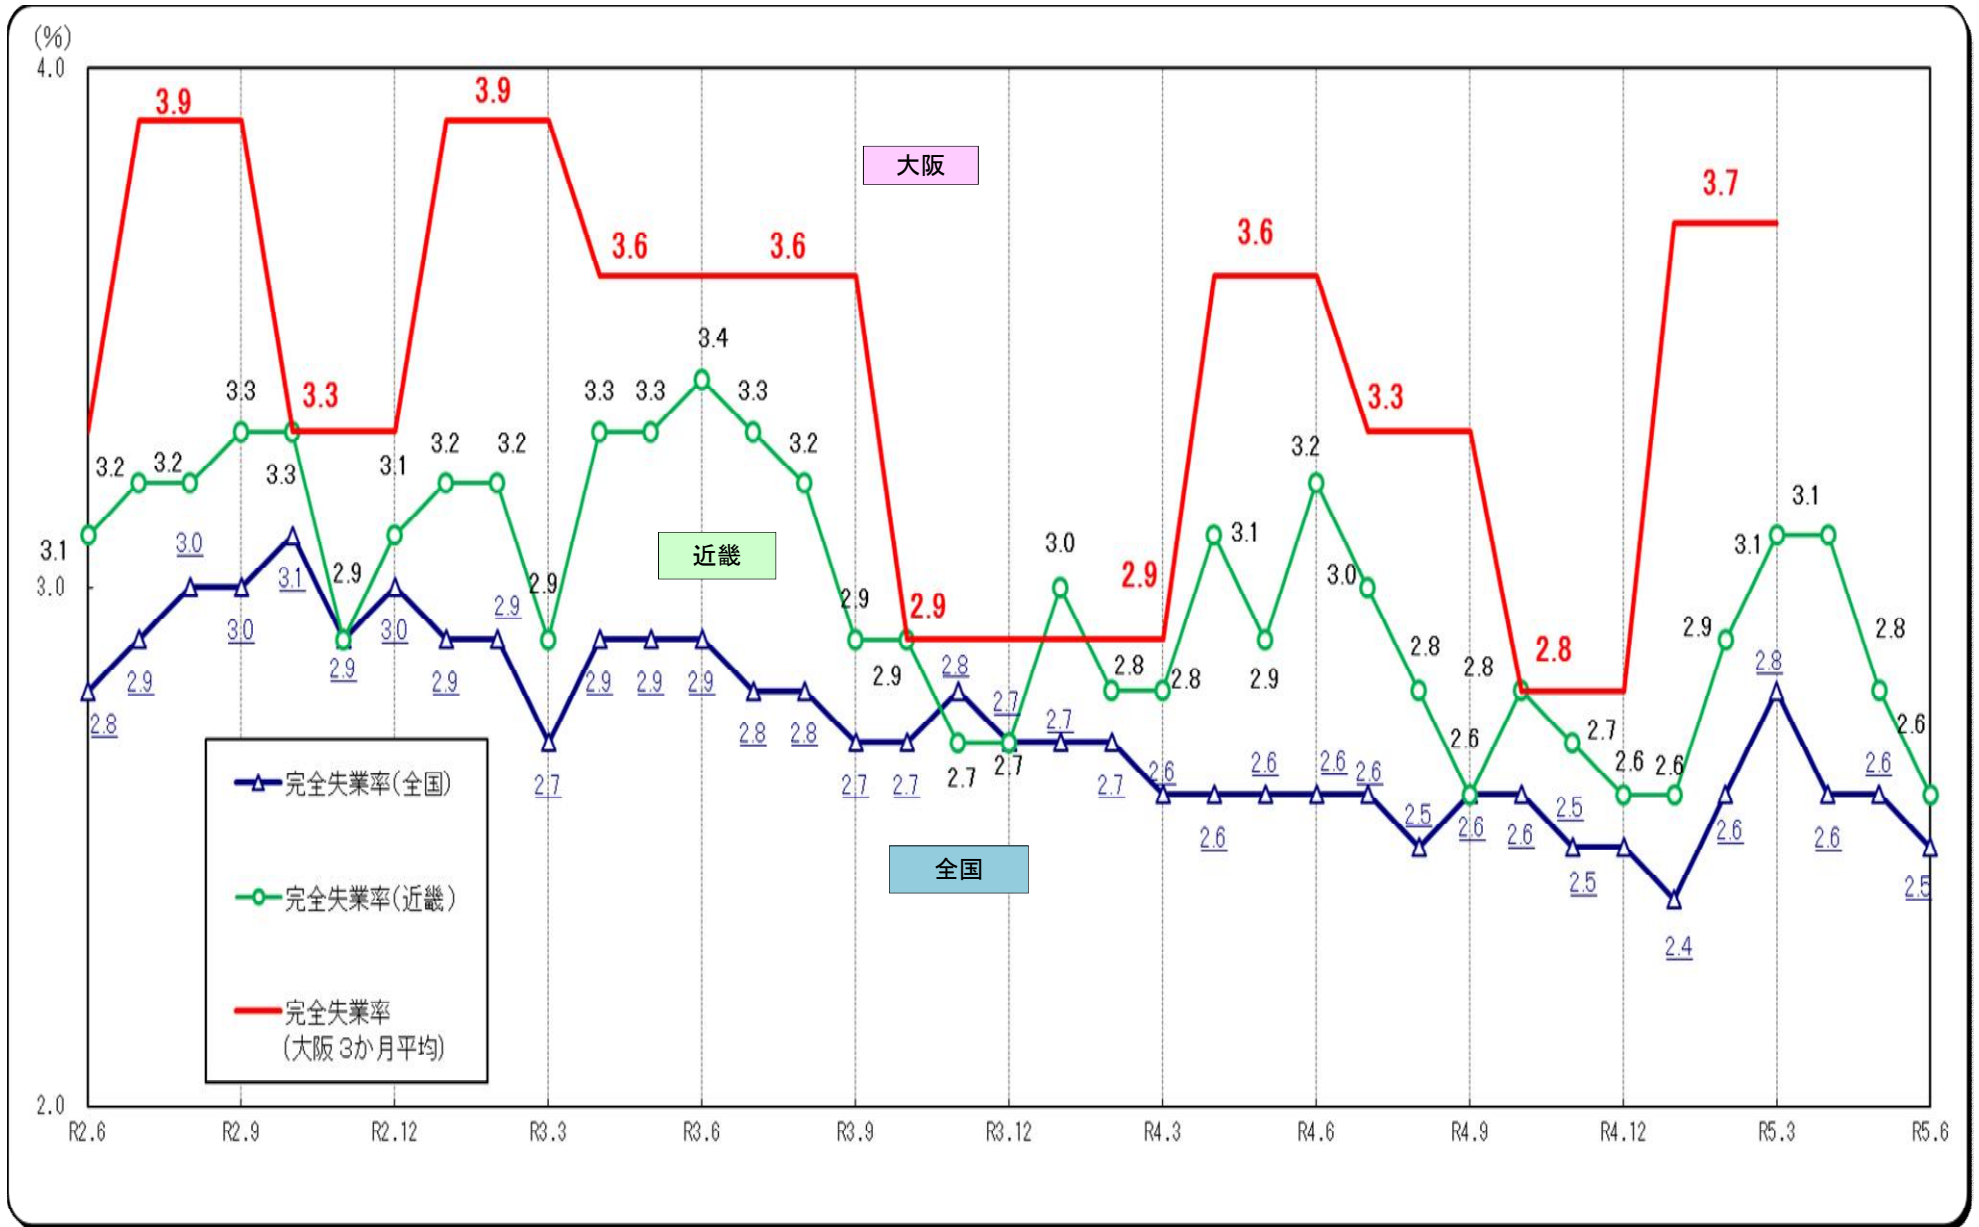

○完全失業率の推移（全国・近畿・大阪 月別（大阪は四半期別））

(資料出所) 総務省「労働力調査」 注1. 全国は季節調整値。近畿・大阪は原数値。