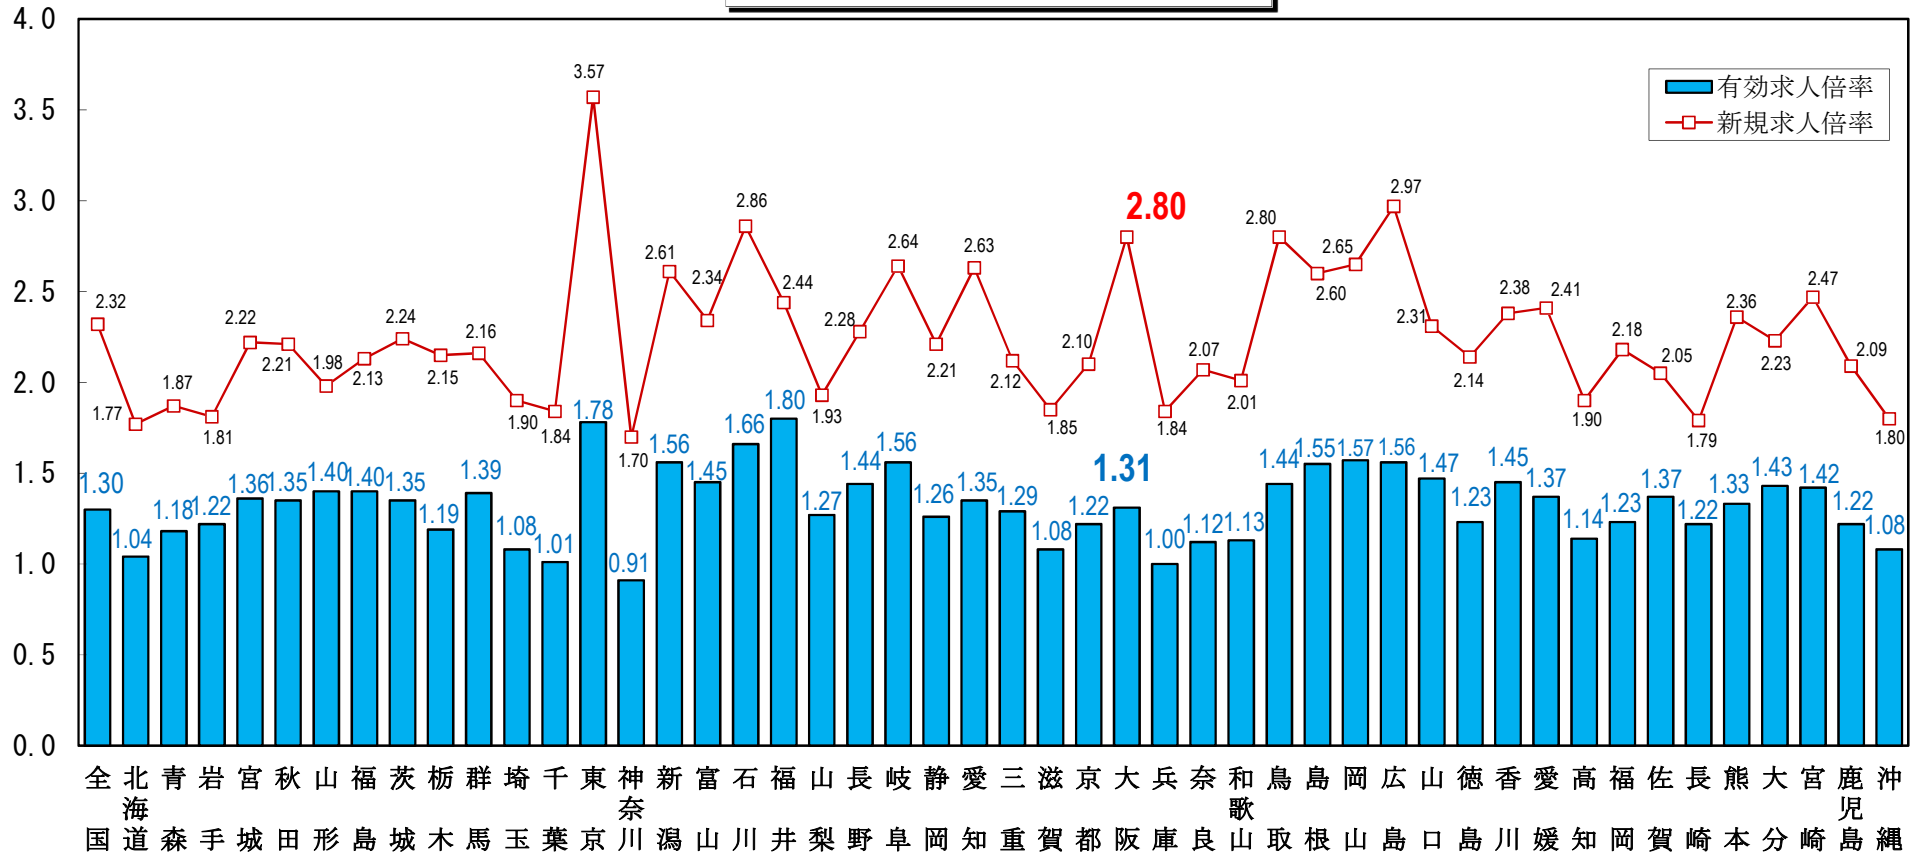

全国の求人倍率（季節調整値）
（令和5年6月）

単位：（倍）

（注）パートタイムを含む。

| | | |
|-----|------|------|
| 全 国 | 1.30 | 2.32 |
| 北 海 | 1.04 | 1.77 |
| 青 岩 | 1.18 | 1.87 |
| 宮 秋 | 1.22 | 1.81 |
| | 1.36 | 2.22 |
| | 1.35 | 2.21 |
| 山 福 | 1.40 | 1.98 |
| 茨 群 | 1.40 | 2.13 |
| | 1.35 | 2.24 |
| | 1.19 | 2.15 |
| | 1.39 | 2.16 |
| 埼 千 | 1.08 | 1.90 |
| 東 奈 | 1.01 | 1.84 |
| 神 新 | 1.78 | 3.57 |
| | 0.91 | 1.70 |
| | 1.56 | 2.61 |
| 富 石 | 1.45 | 2.34 |
| 福 山 | 1.66 | 2.86 |
| 山 長 | 1.80 | 2.44 |
| | 1.27 | 1.93 |
| | 1.44 | 2.28 |
| 岐 静 | 1.56 | 2.64 |
| 愛 三 | 1.26 | 2.21 |
| 滋 滋 | 1.35 | 2.63 |
| | 1.29 | 2.12 |
| | 1.08 | 1.85 |
| 京 大 | 1.22 | 2.10 |
| 兵 奈 | 1.31 | 2.80 |
| 和 歌 | 1.00 | 1.84 |
| | 1.12 | 2.07 |
| | 1.13 | 2.01 |
| 鳥 島 | 1.44 | 2.80 |
| 岡 山 | 1.55 | 2.60 |
| 広 山 | 1.57 | 2.65 |
| | 1.56 | 2.97 |
| | 1.47 | 2.31 |
| 徳 香 | 1.23 | 2.14 |
| 愛 高 | 1.45 | 2.38 |
| 福 福 | 1.37 | 2.41 |
| | 1.14 | 1.90 |
| | 1.23 | 2.18 |
| 佐 長 | 1.37 | 2.05 |
| 熊 大 | 1.22 | 1.79 |
| 宮 宮 | 1.33 | 2.36 |
| | 1.43 | 2.23 |
| | 1.42 | 2.47 |
| 鹿 児 | 1.22 | 2.09 |
| 沖 沖 | 1.08 | 1.80 |

全国の求人倍率
(季節調整値)
(令和5年6月)