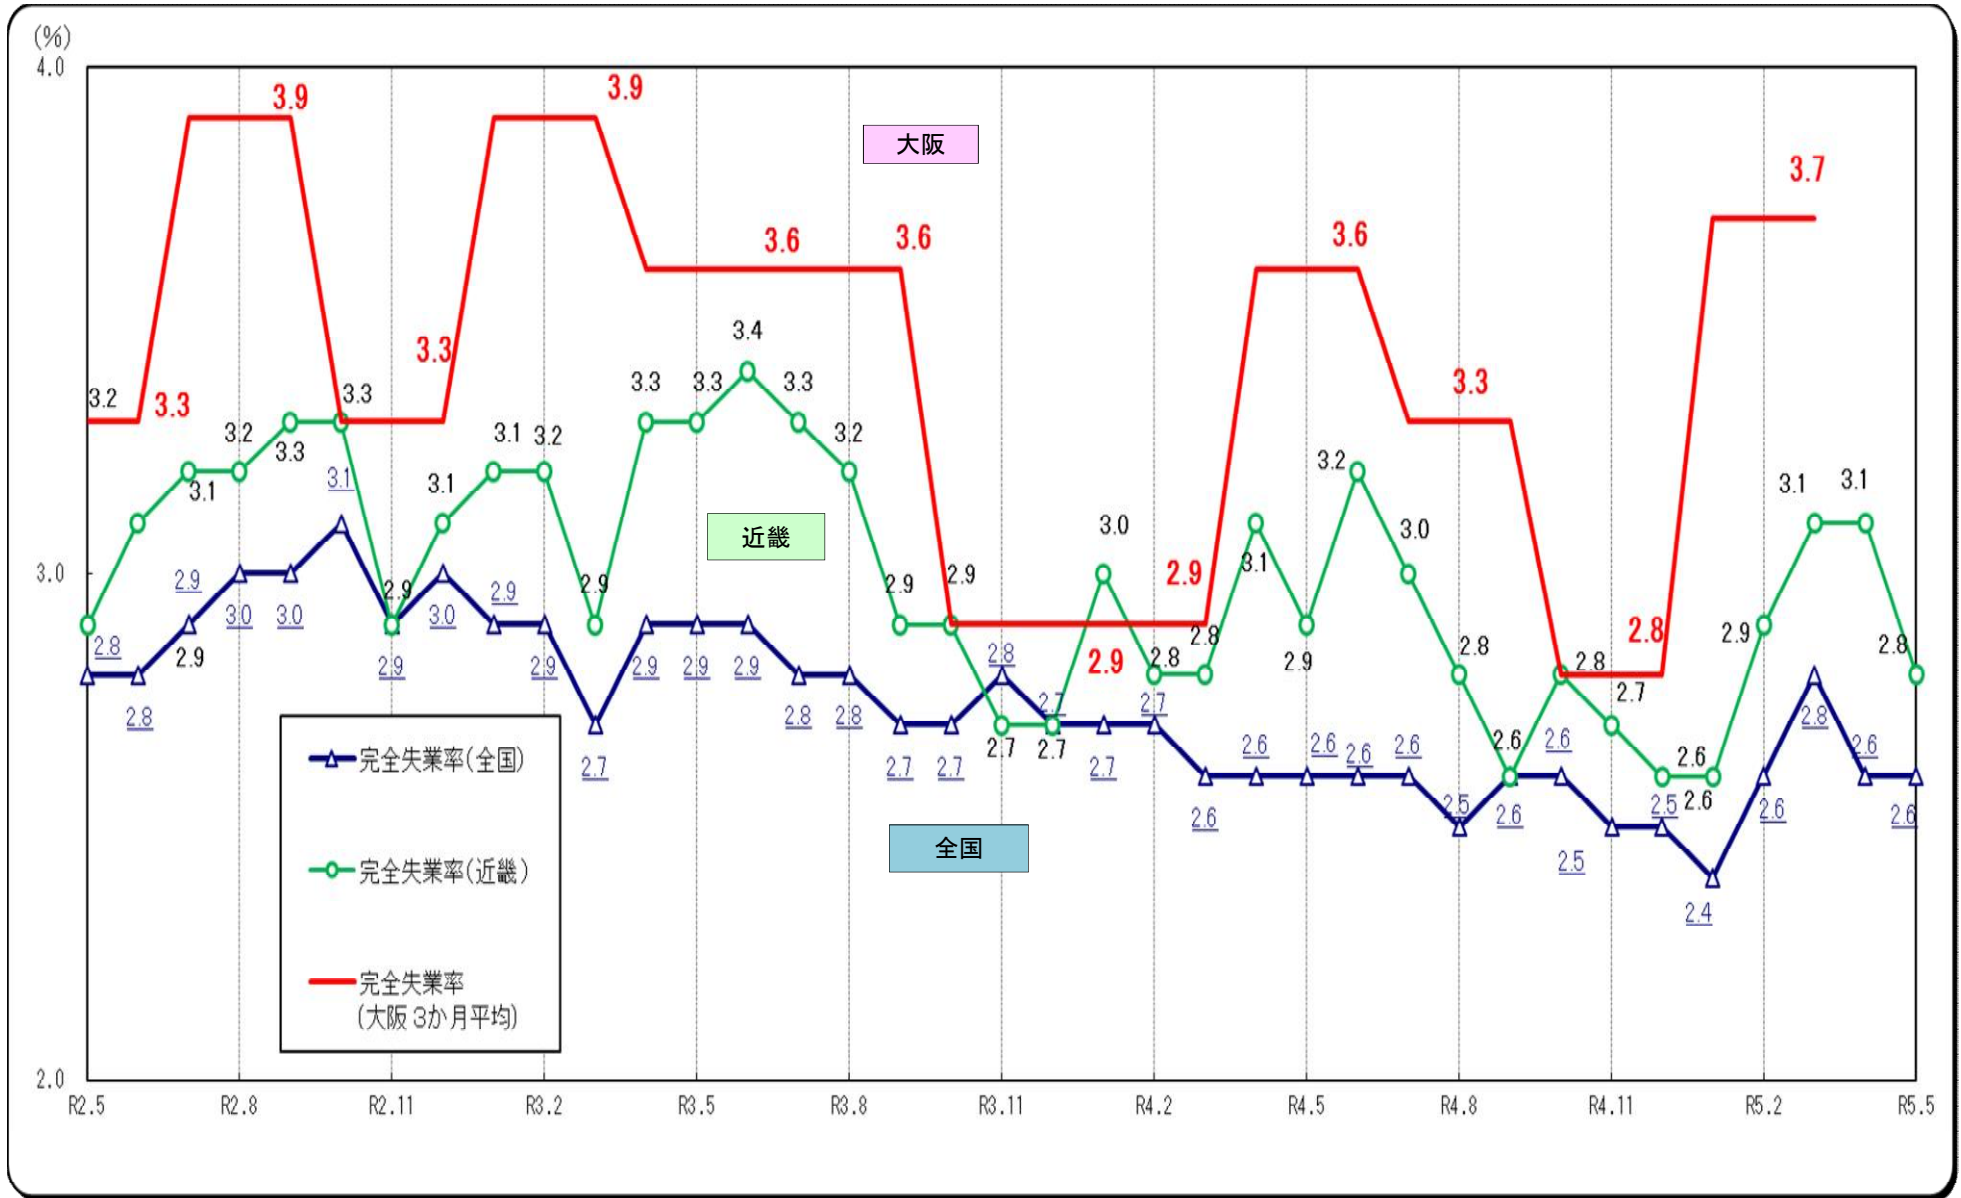

○完全失業率の推移（全国・近畿・大阪 月別（大阪は四半期別））

(資料出所) 総務省「労働力調査」 注1. 全国は季節調整値。近畿・大阪は原数値。