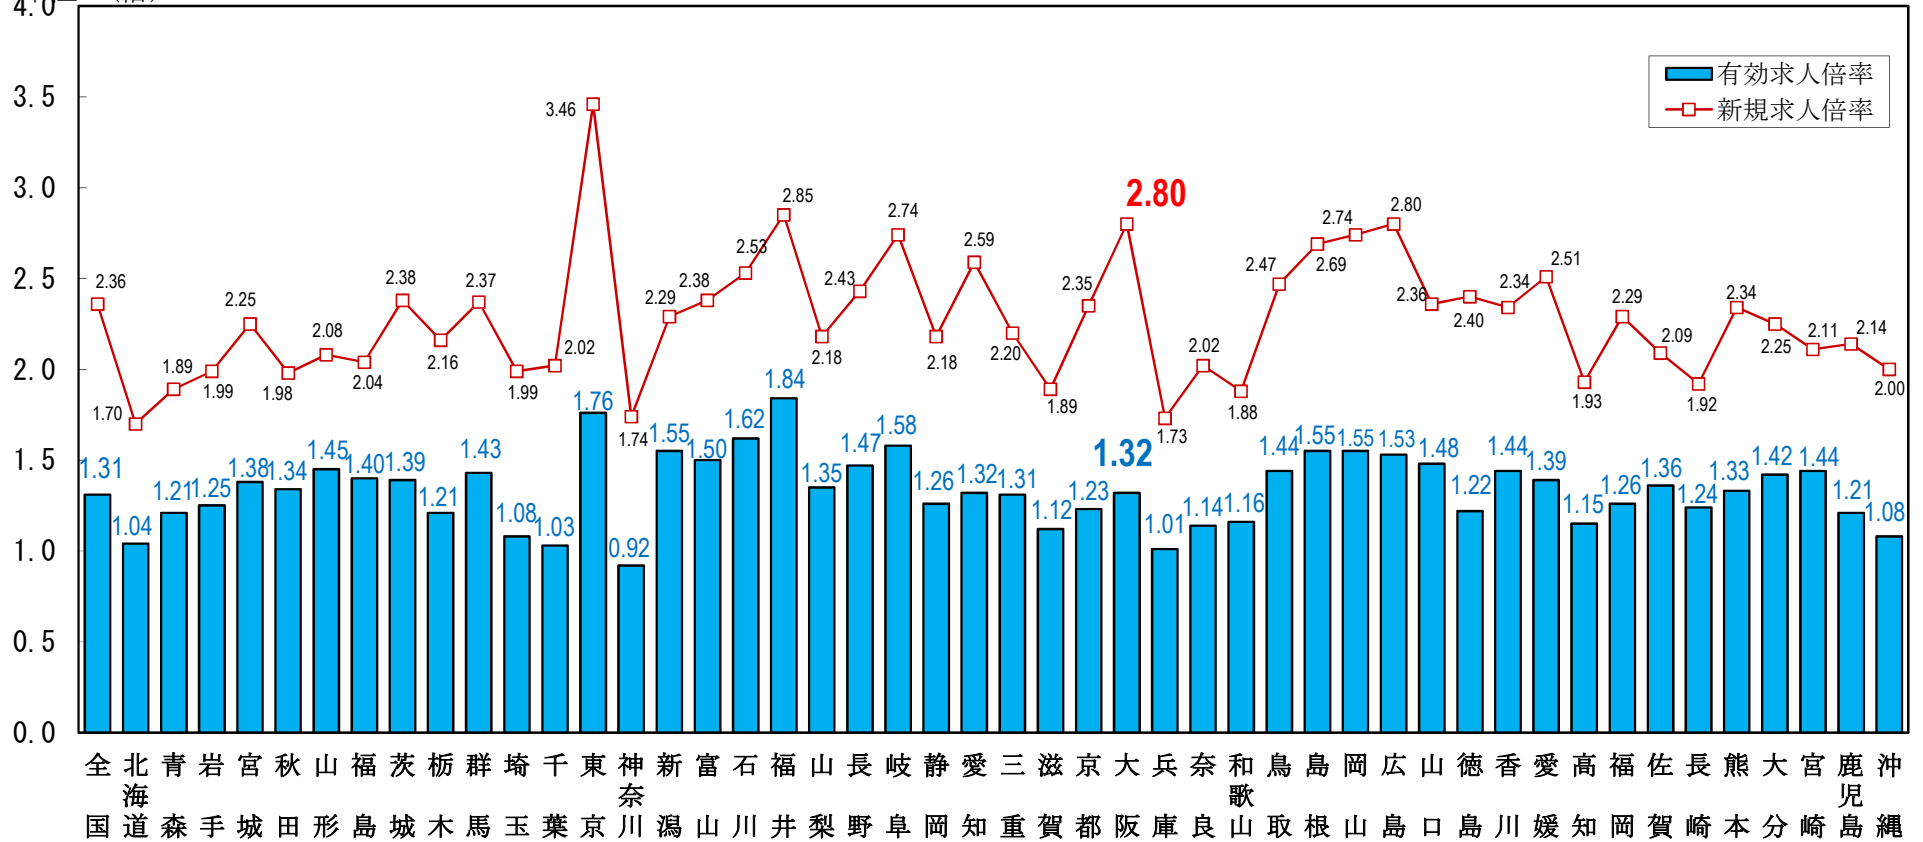

全国の求人倍率（季節調整値）
（令和5年5月）

単位：（倍）

（注）パートタイムを含む。