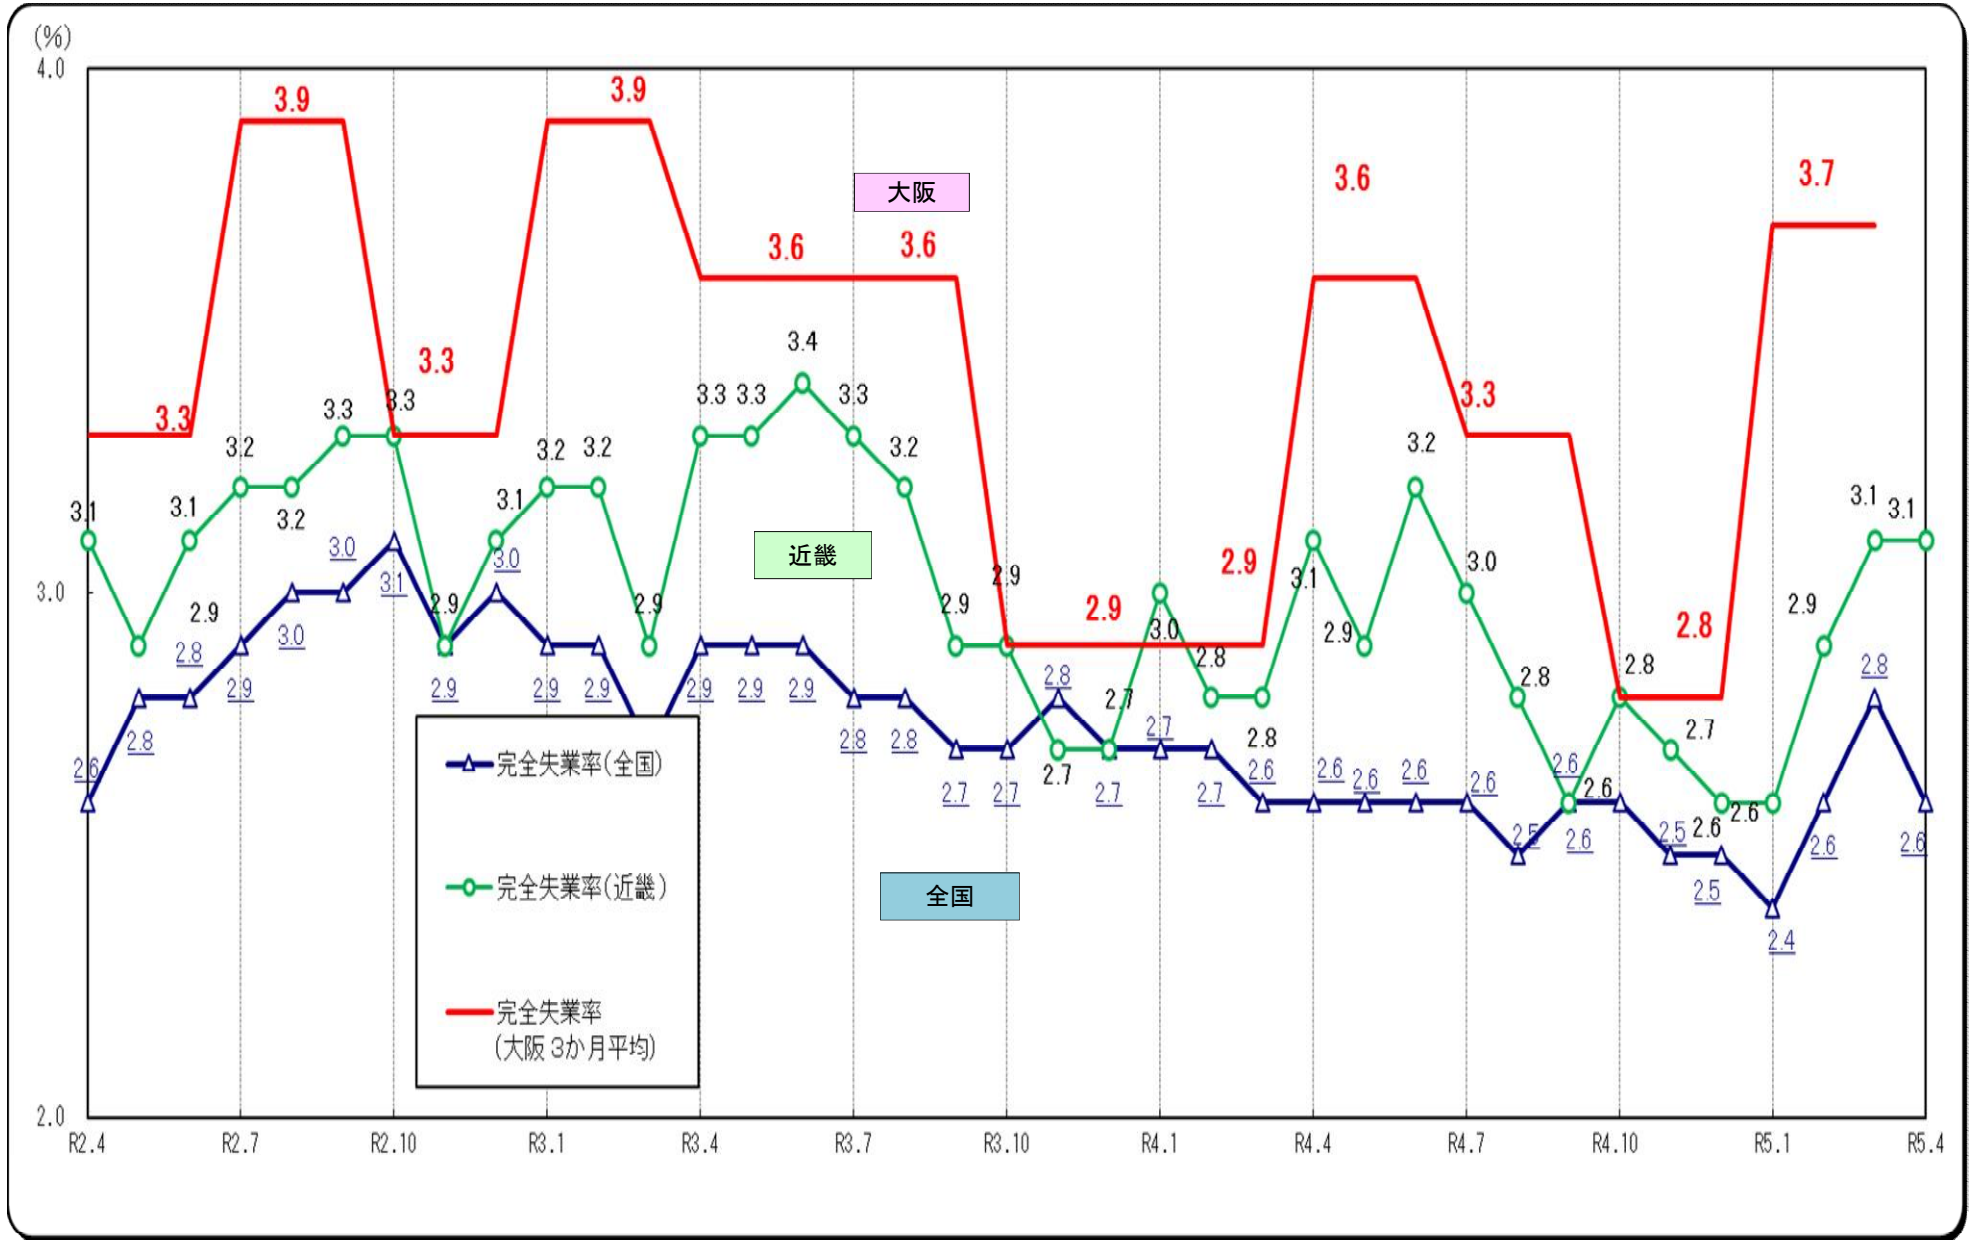

# ○完全失業率の推移（全国・近畿・大阪 月別（大阪は四半期別））

(資料出所) 総務省「労働力調査」 注1. 全国は季節調整値。近畿・大阪は原数値。