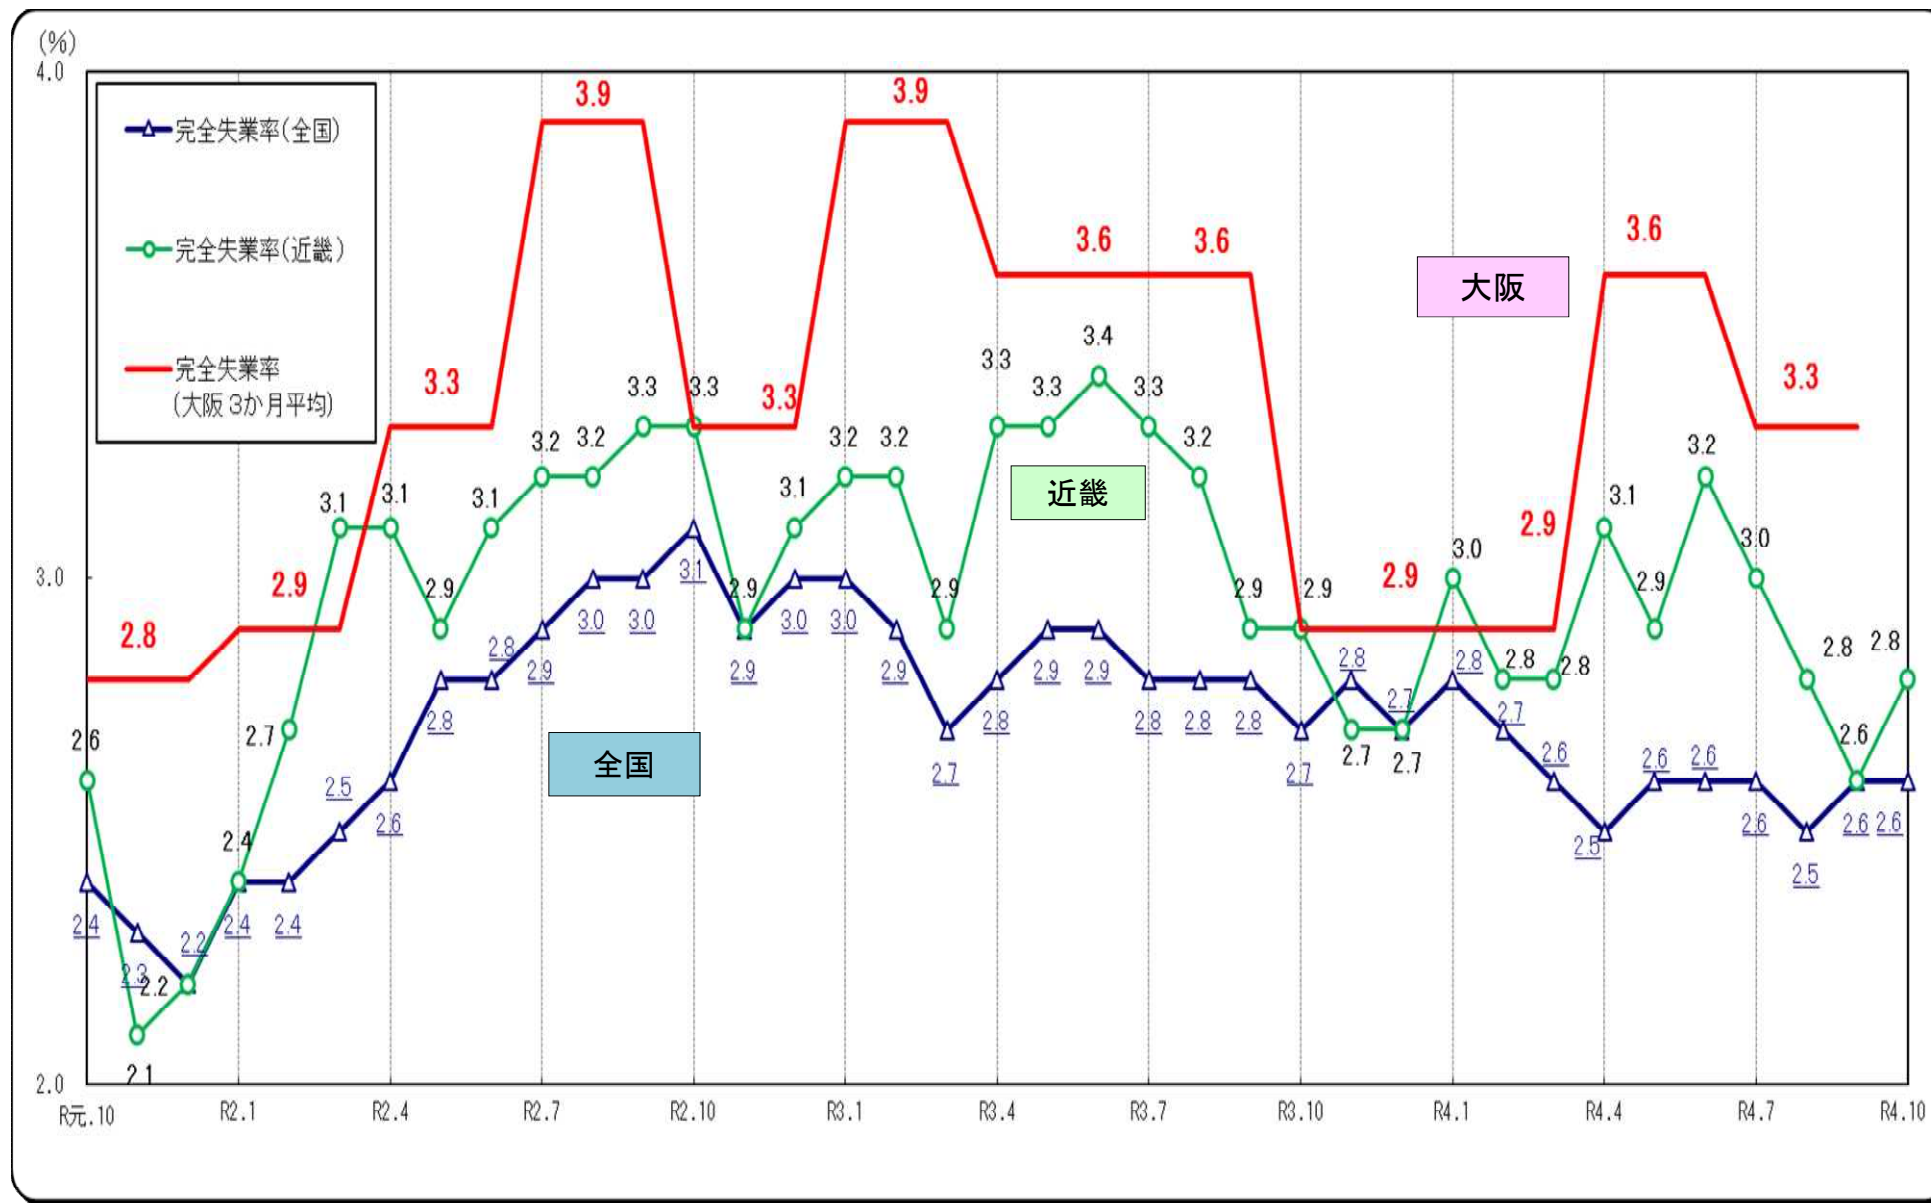

○完全失業率の推移（全国・近畿・大阪 月別（大阪は四半期別））

(資料出所) 総務省「労働力調査」 注1. 全国は季節調整値。近畿・大阪は原数値。