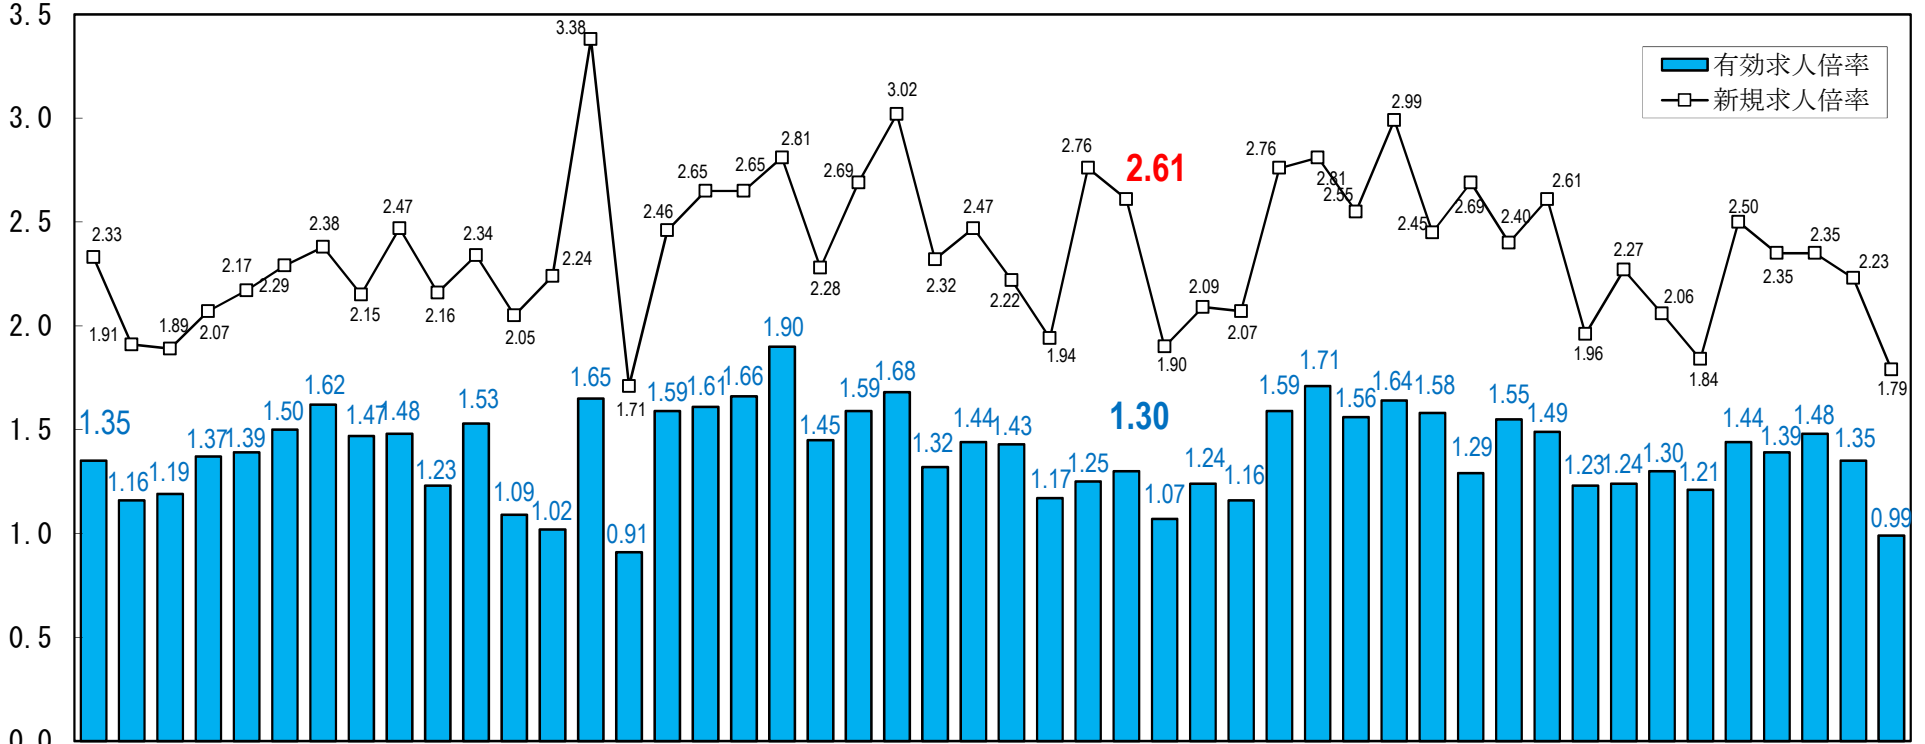

全国の求人倍率（季節調整値）
（令和4年10月）

単位：（倍）

全 北 青 岩 宮 秋 山 福 茨 栃 群 埼 千 東 神 新 富 石 福 山 長 岐 静 愛 三 滋 京 大 兵 奈 和 島 島 岡 広 山 徳 香 愛 高 福 佐 長 熊 大 宮 鹿 沖
 海 道 森 手 城 田 形 島 城 木 馬 玉 葉 京 川 潟 山 川 井 梨 野 阜 岡 知 重 賀 都 阪 庫 良 山 取 根 山 島 口 島 川 媛 知 岡 賀 崎 本 分 崎 島 縄
 国 道

（注）パートタイムを含む。