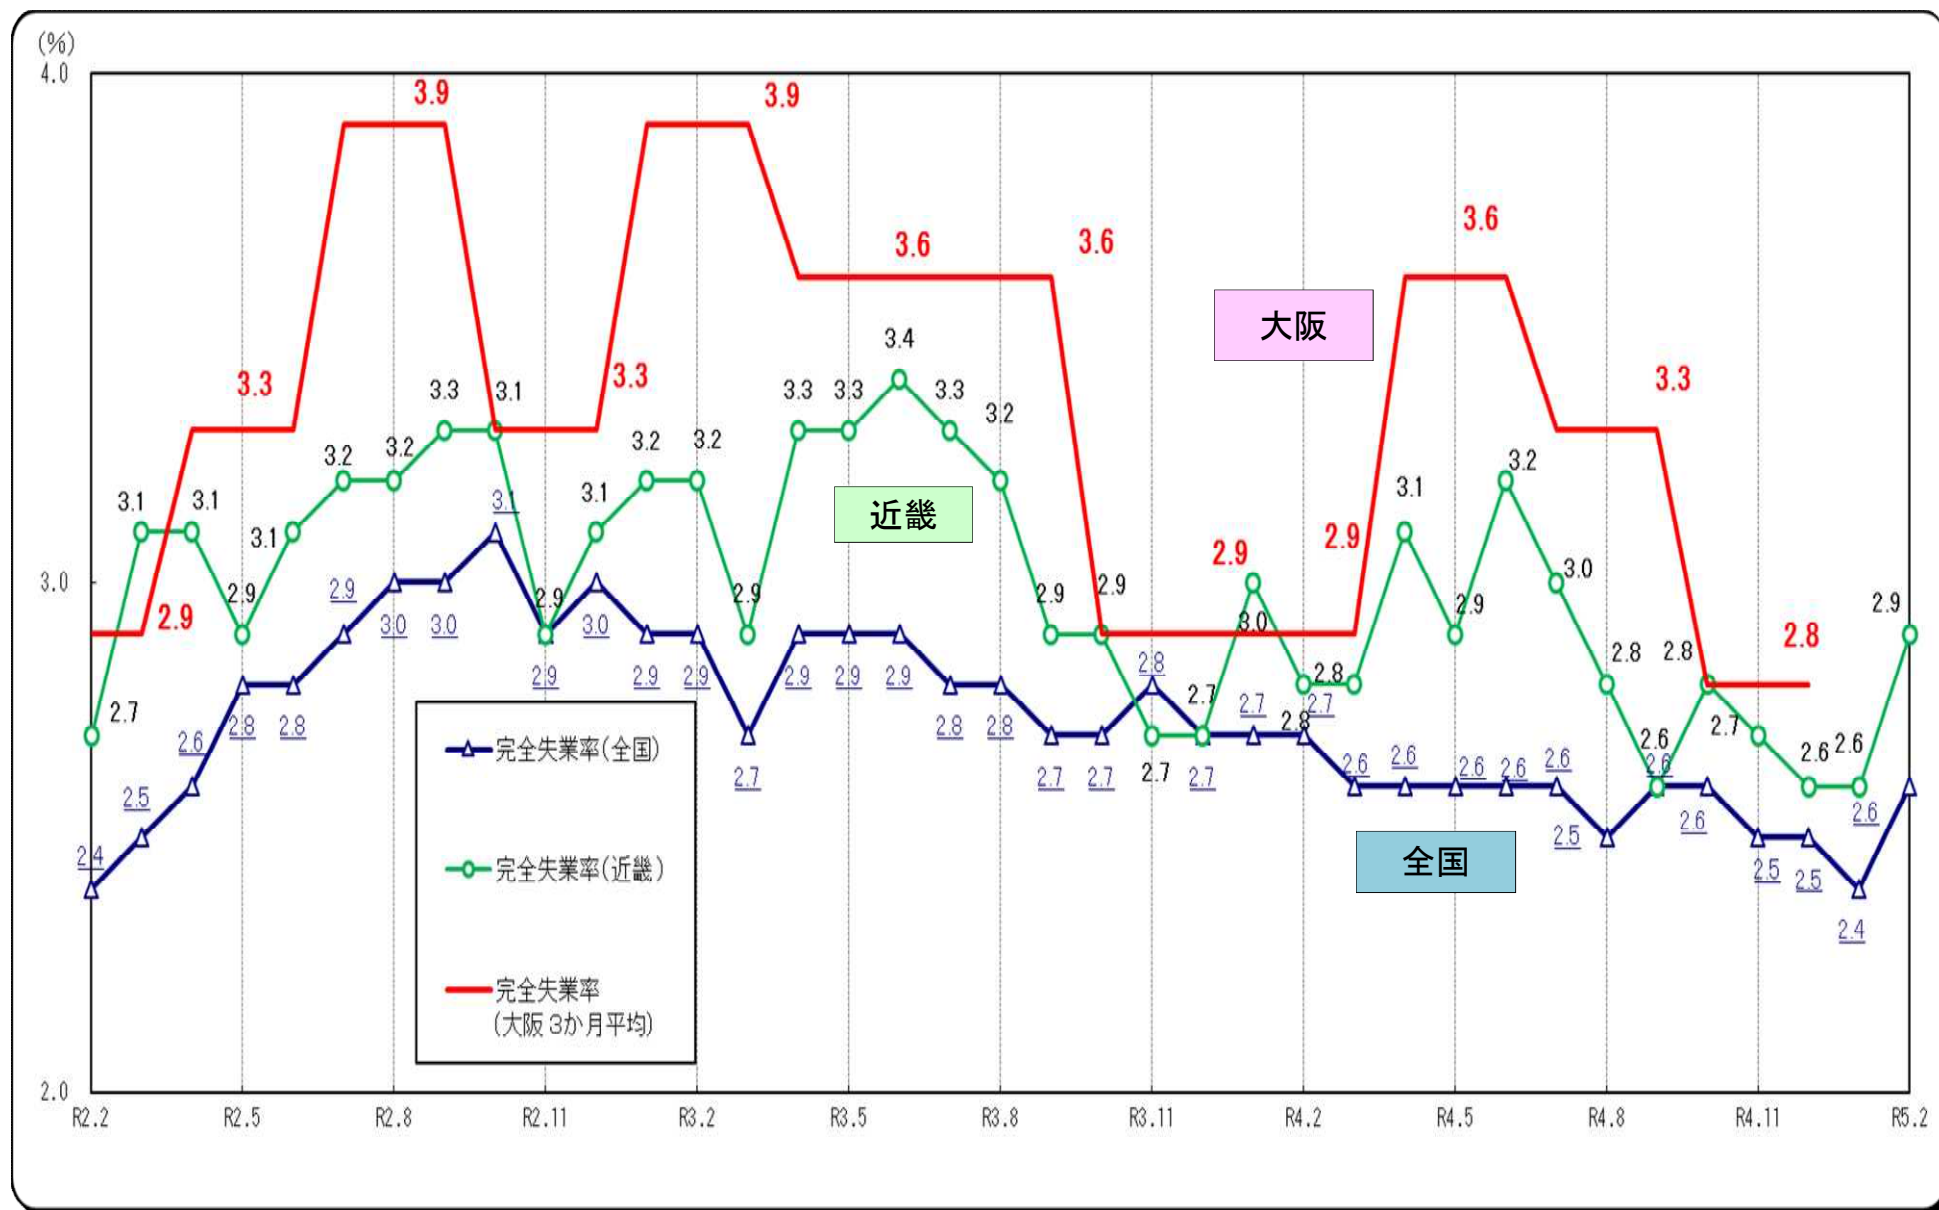

○完全失業率の推移（全国・近畿・大阪 月別（大阪は四半期別））

(資料出所) 総務省「労働力調査」 注1. 全国は季節調整値。近畿・大阪は原数値。