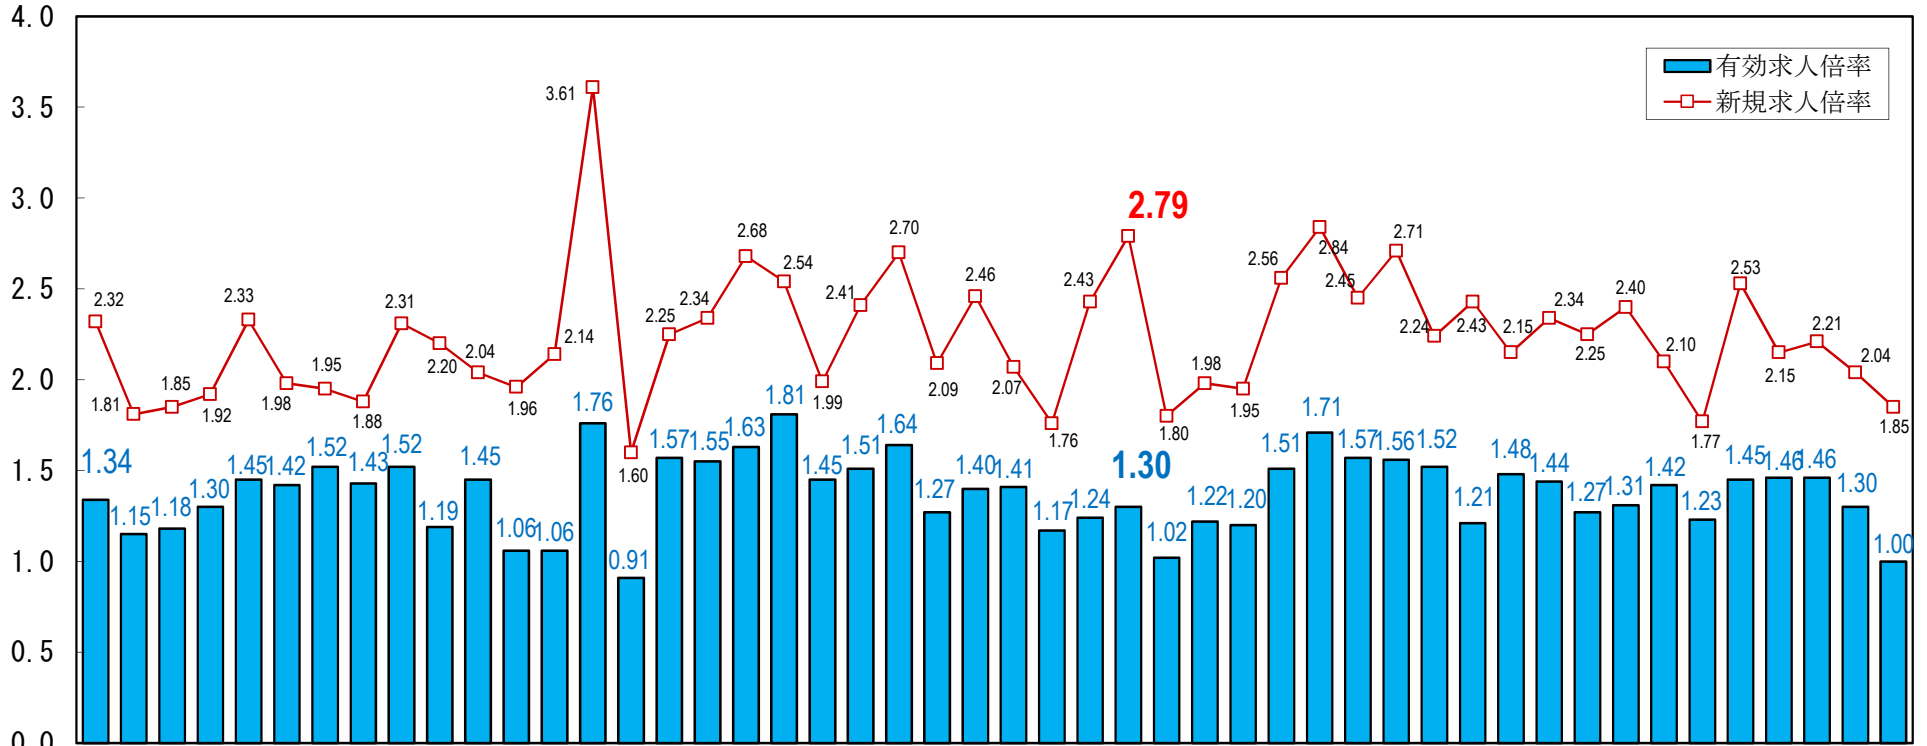

全国の求人倍率（季節調整値）
（令和5年2月）

単位：（倍）

（注）パートタイムを含む。