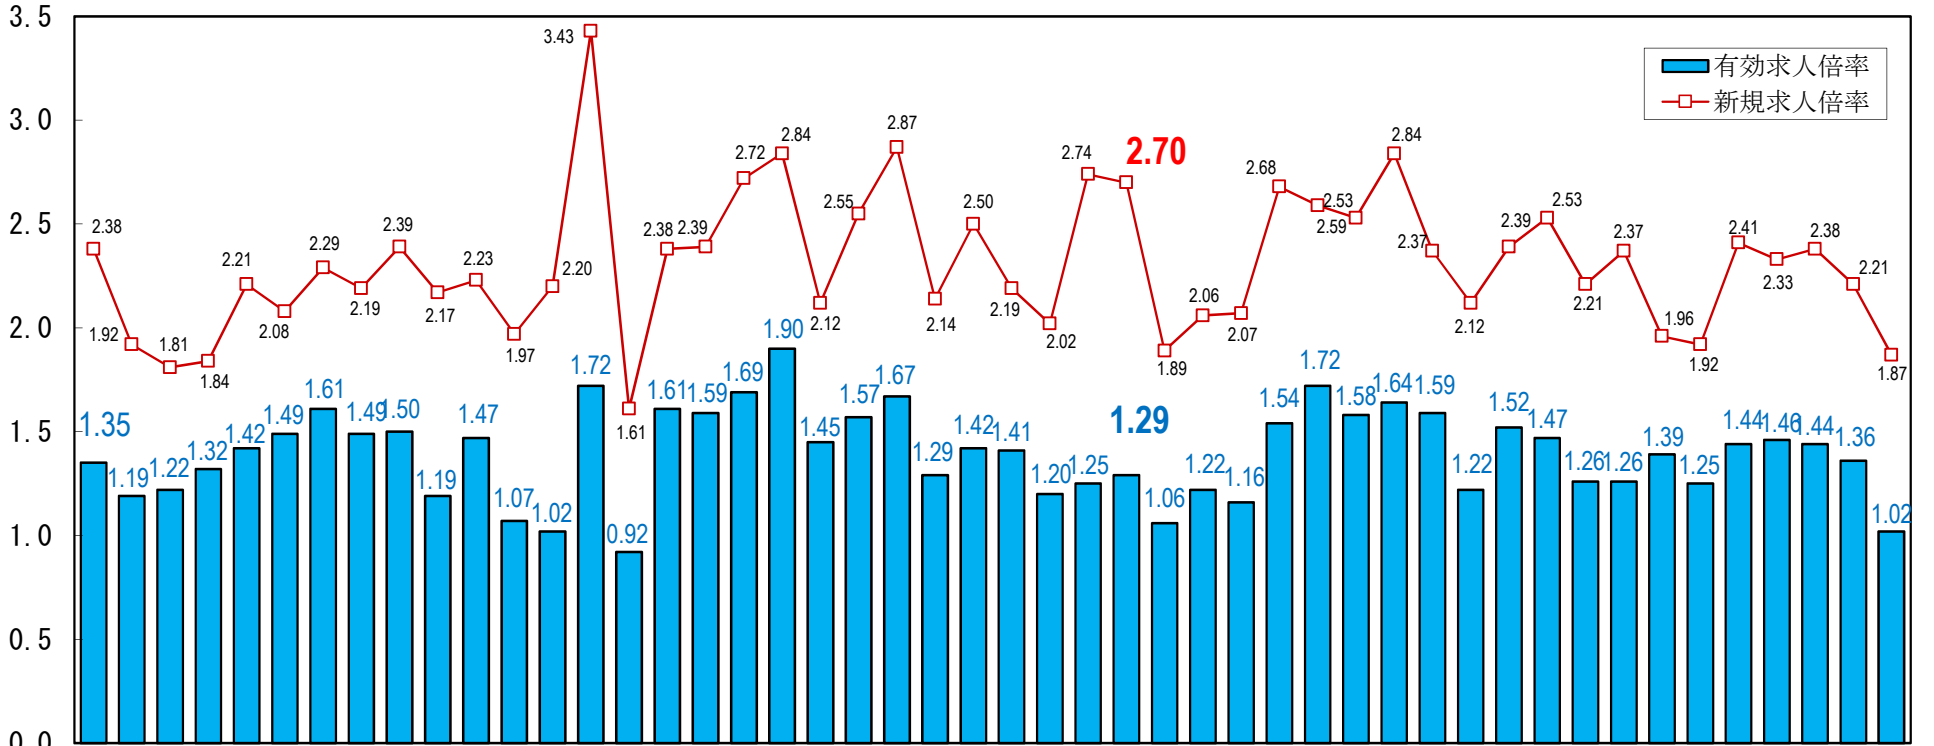

全国の求人倍率（季節調整値）
（令和5年1月）

単位：（倍）

（注）パートタイムを含む。