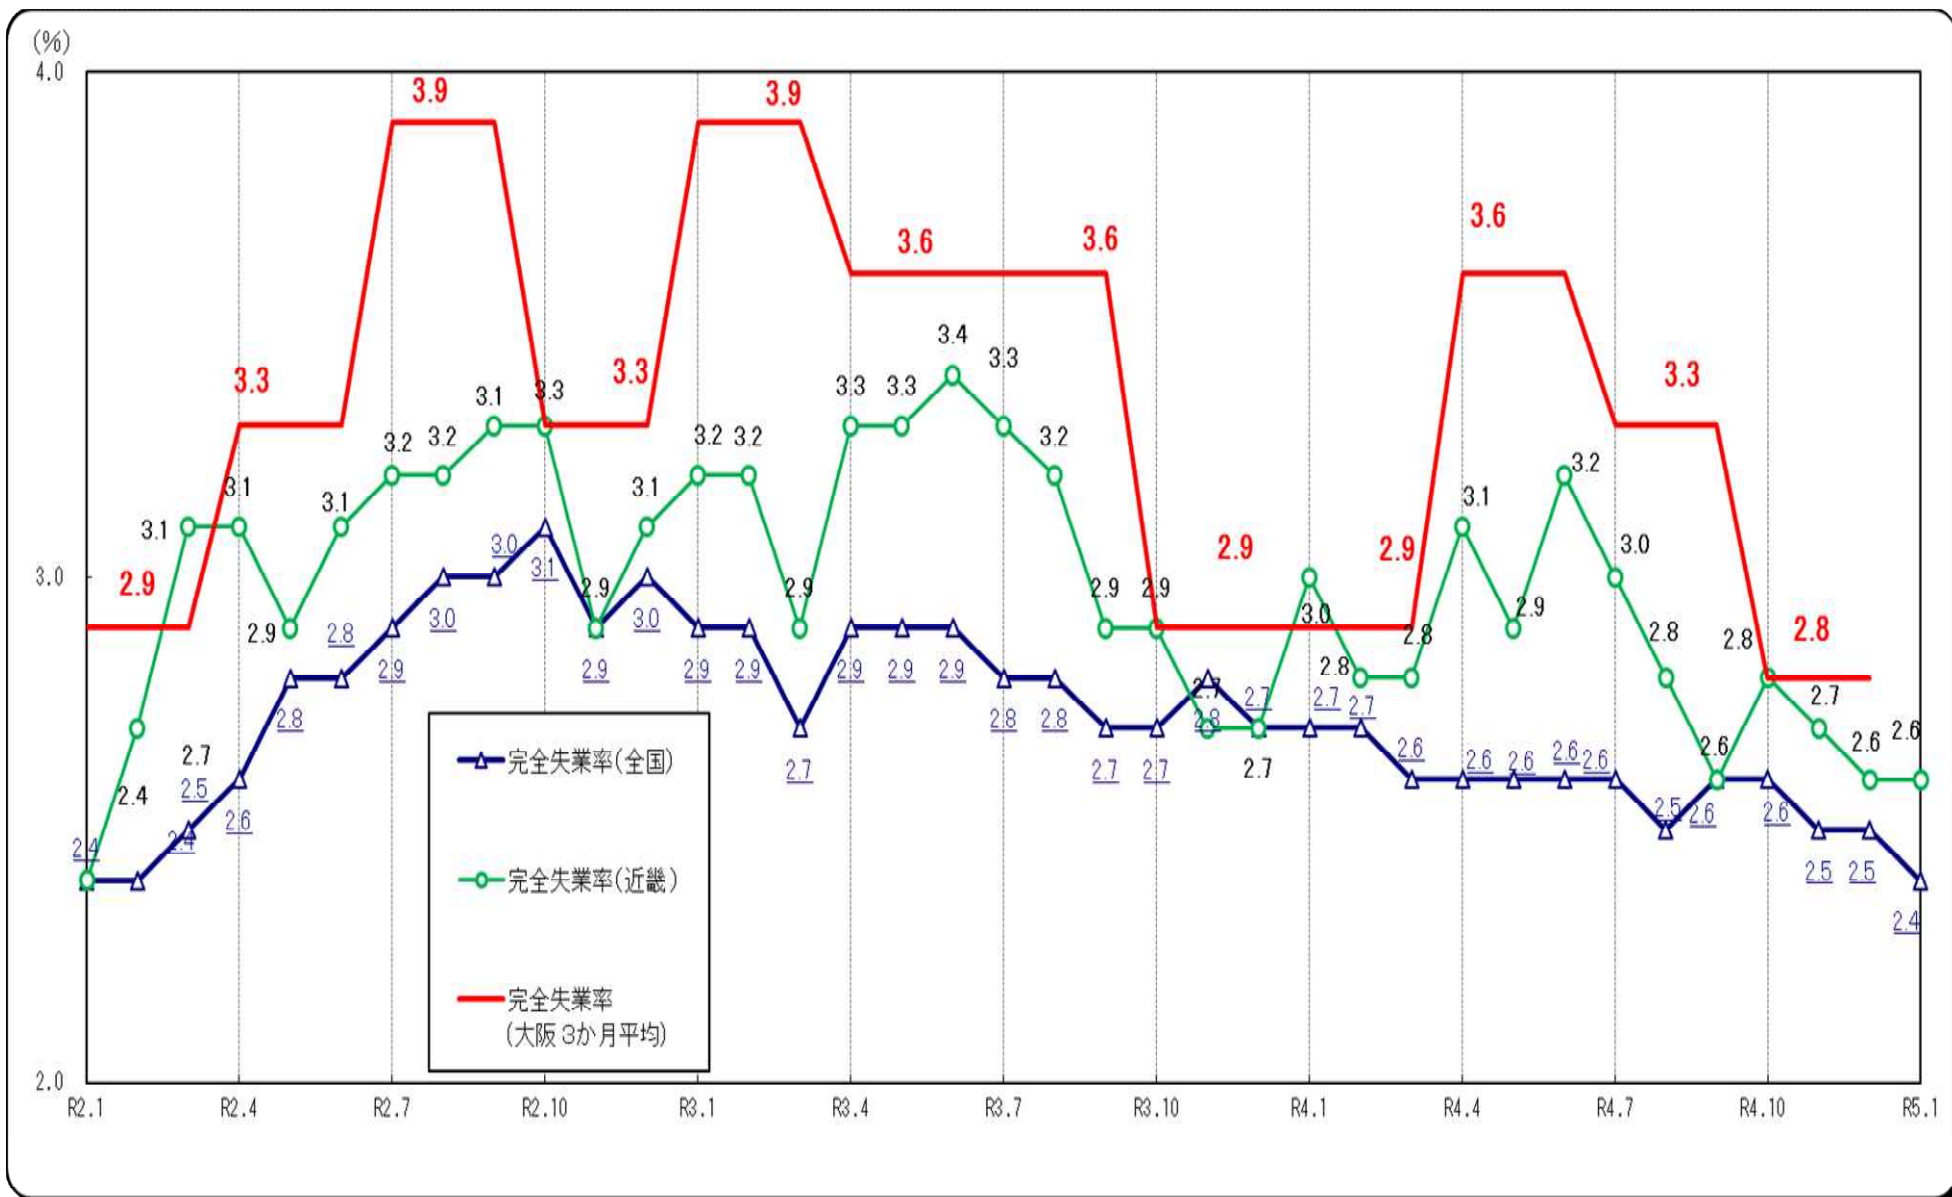

# ○完全失業率の推移（全国・近畿・大阪 月別（大阪は四半期別））

(資料出所) 総務省「労働力調査」 注1. 全国は季節調整値。近畿・大阪は原数値。