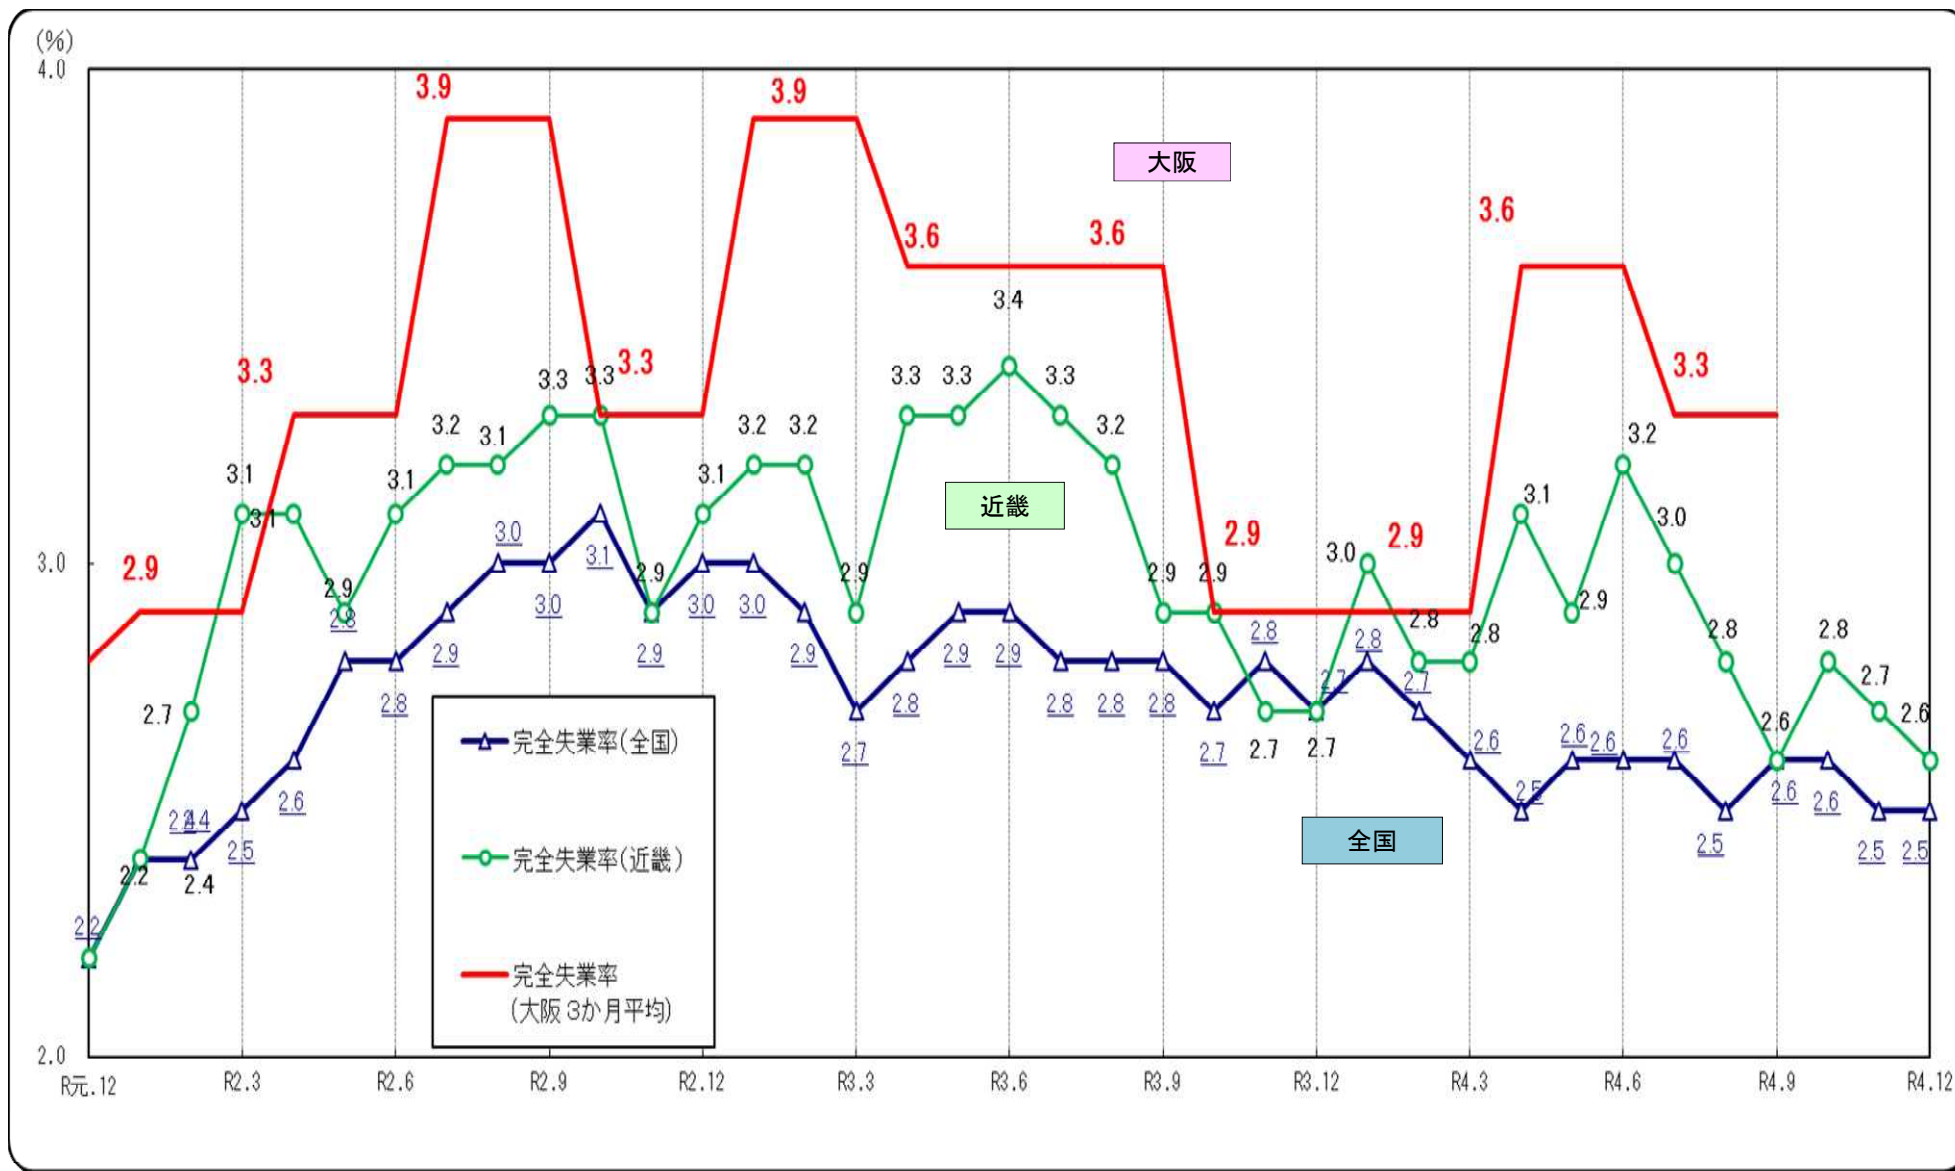

○完全失業率の推移（全国・近畿・大阪 月別（大阪は四半期別））

(資料出所) 総務省「労働力調査」 注1. 全国は季節調整値。近畿・大阪は原数値。