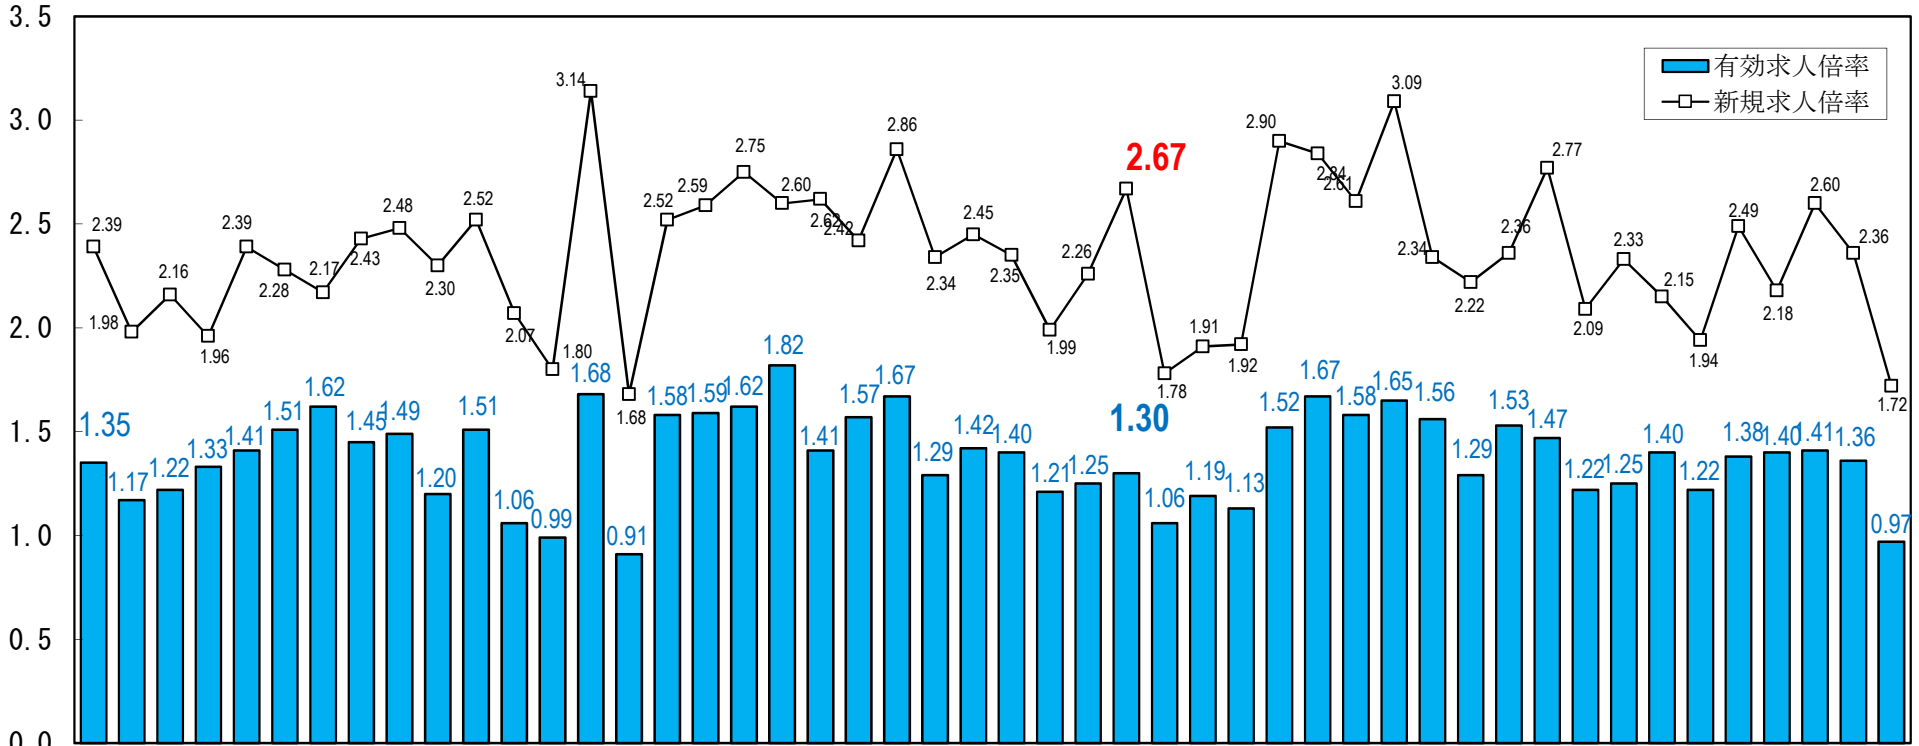

全国の求人倍率（季節調整値）
（令和4年12月）

単位：（倍）

（注）パートタイムを含む。