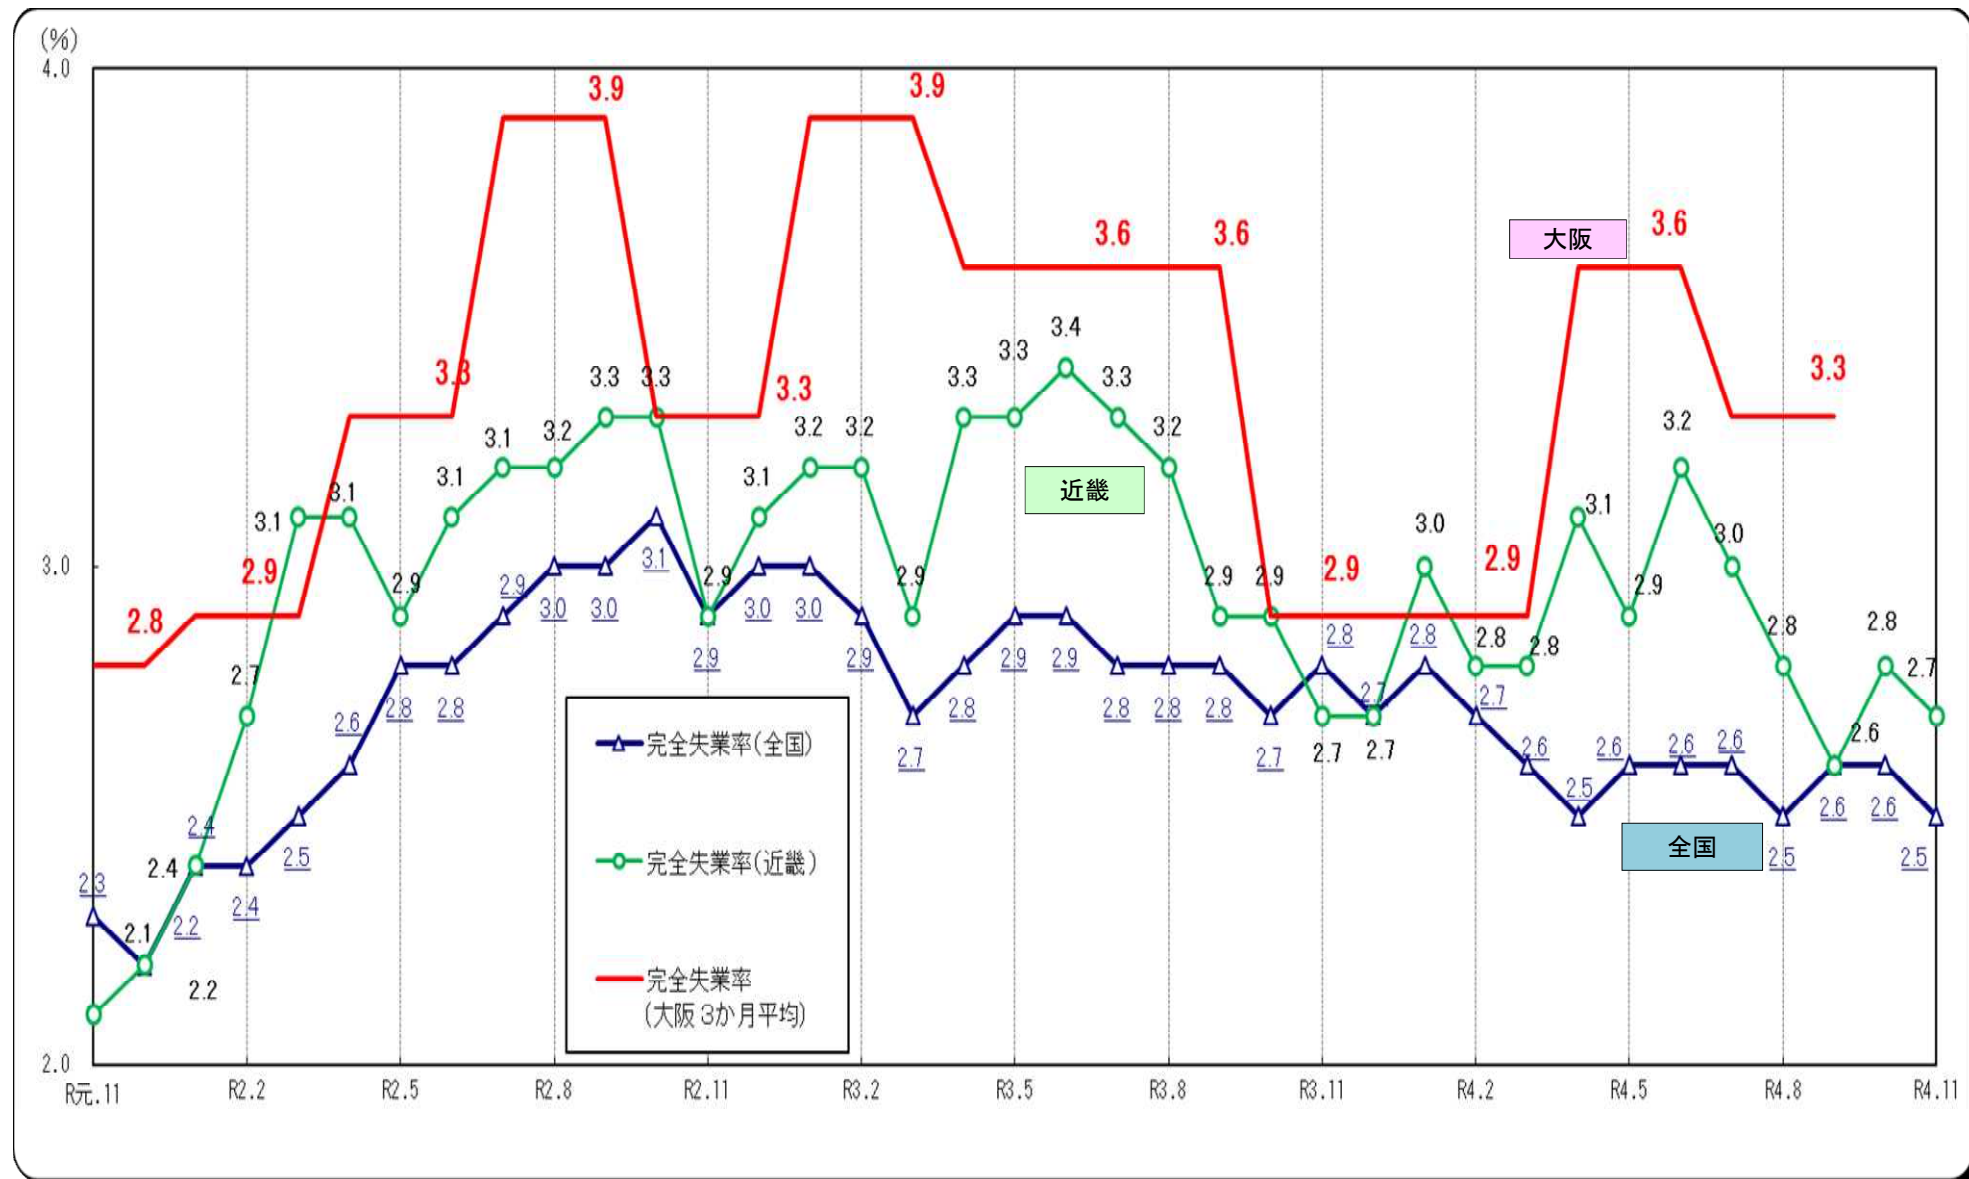

○完全失業率の推移（全国・近畿・大阪 月別（大阪は四半期別））

(資料出所) 総務省「労働力調査」 注1. 全国は季節調整値。近畿・大阪は原数値。