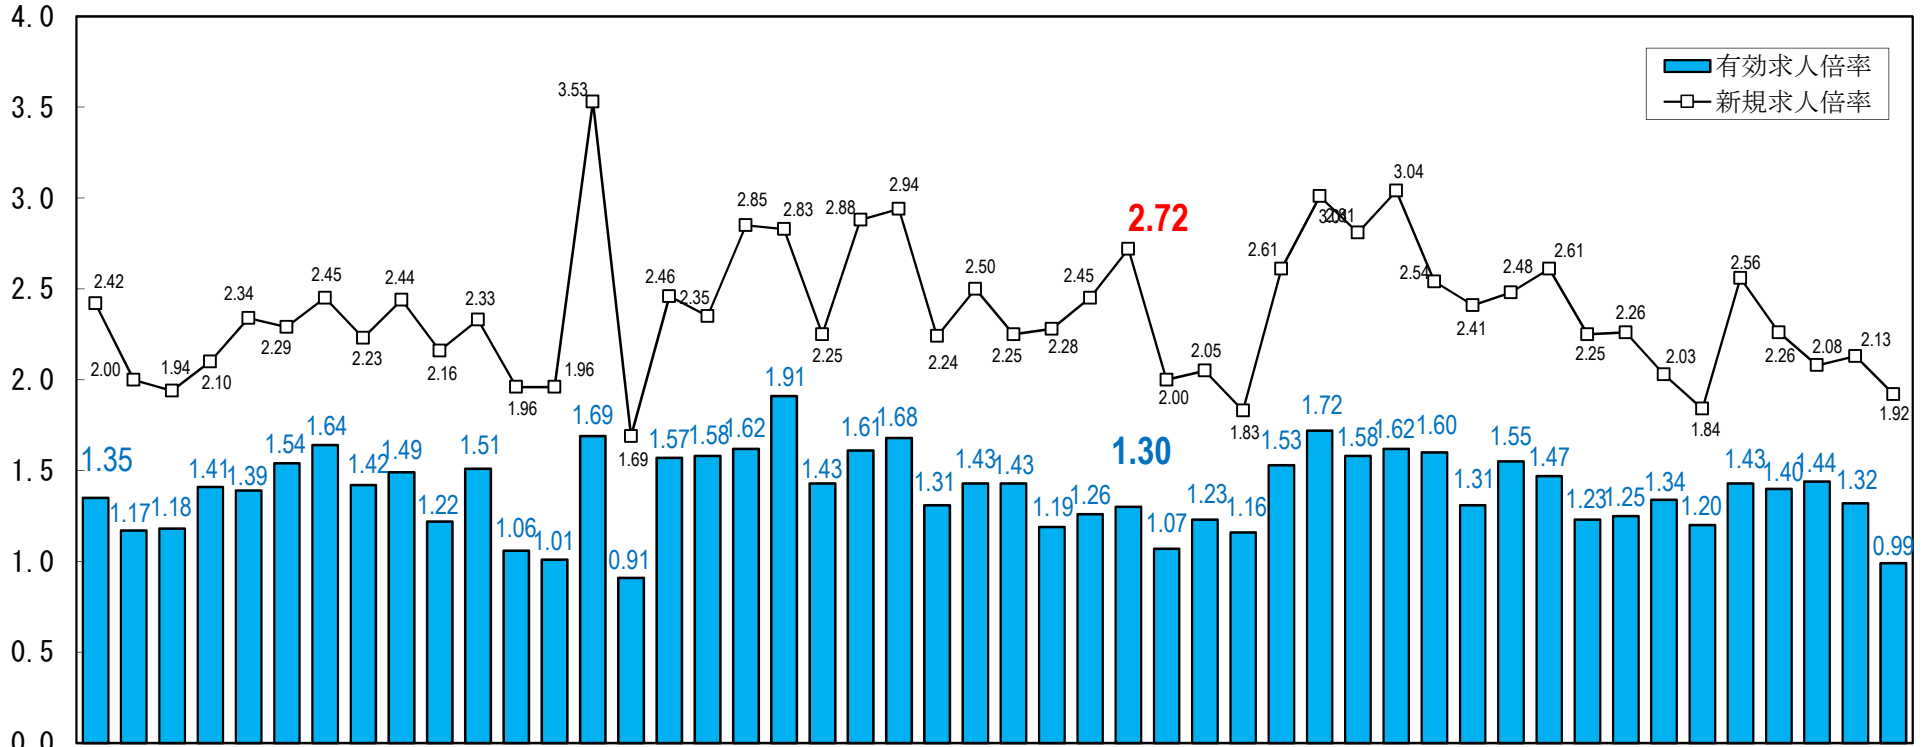

全国の求人倍率（季節調整値）  
（令和4年11月）

単位：（倍）

（注）パートタイムを含む。