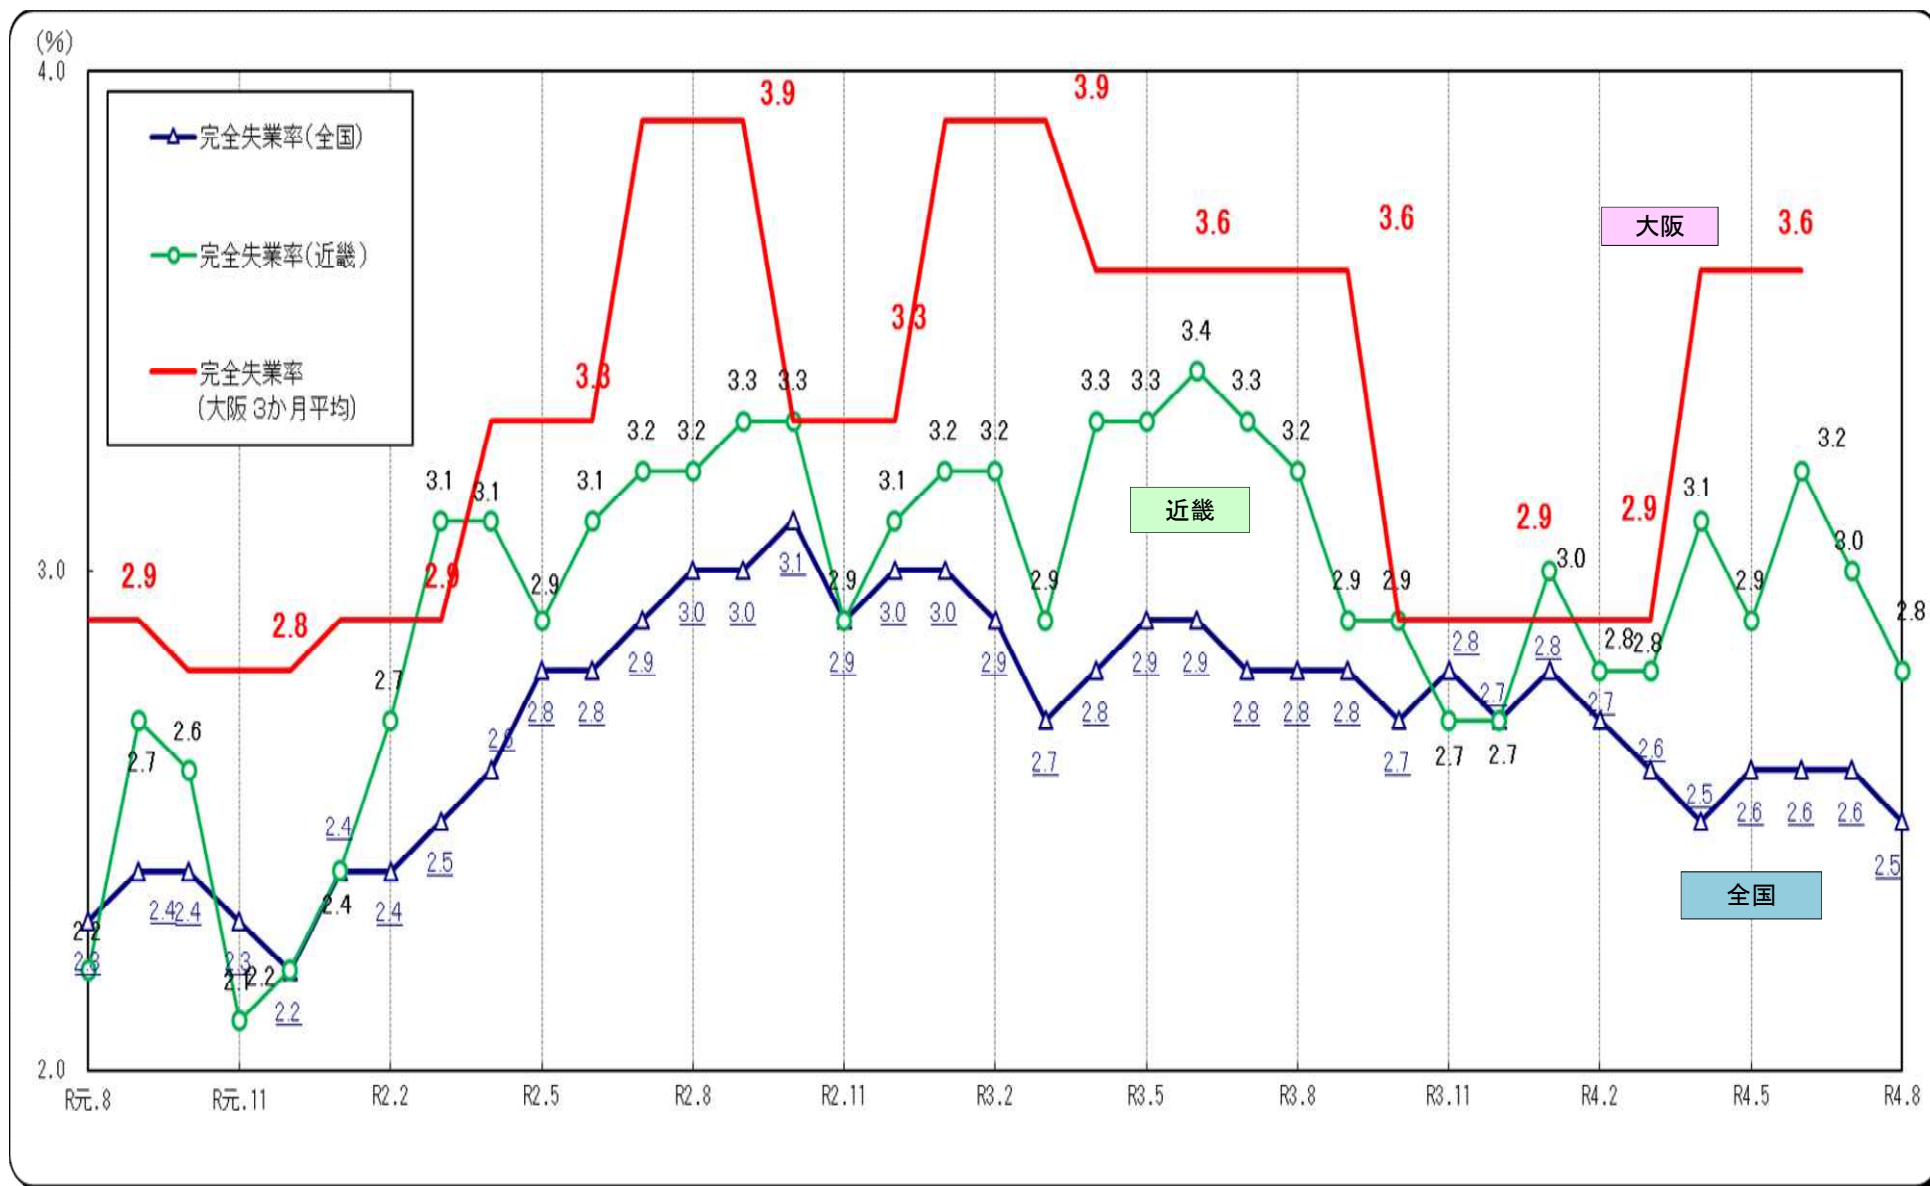

# ○完全失業率の推移（全国・近畿・大阪 月別（大阪は四半期別））

(資料出所) 総務省「労働力調査」 注1. 全国は季節調整値。近畿・大阪は原数値。