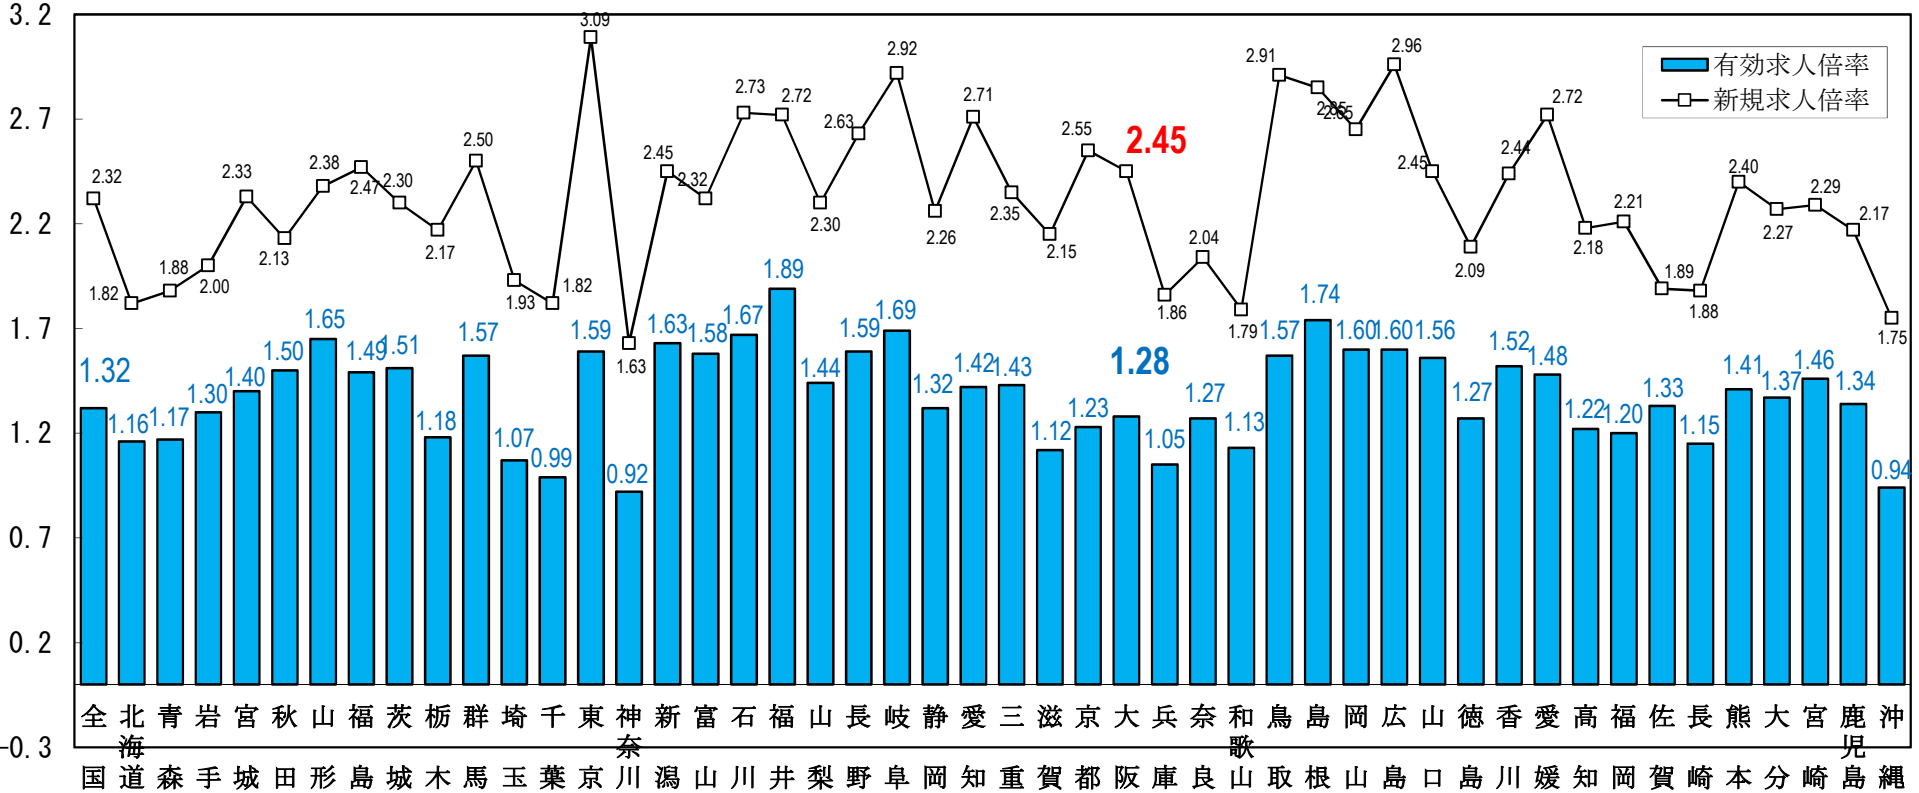

全国の求人倍率（季節調整値）
（令和4年8月）

単位：（倍）

（注）パートタイムを含む。